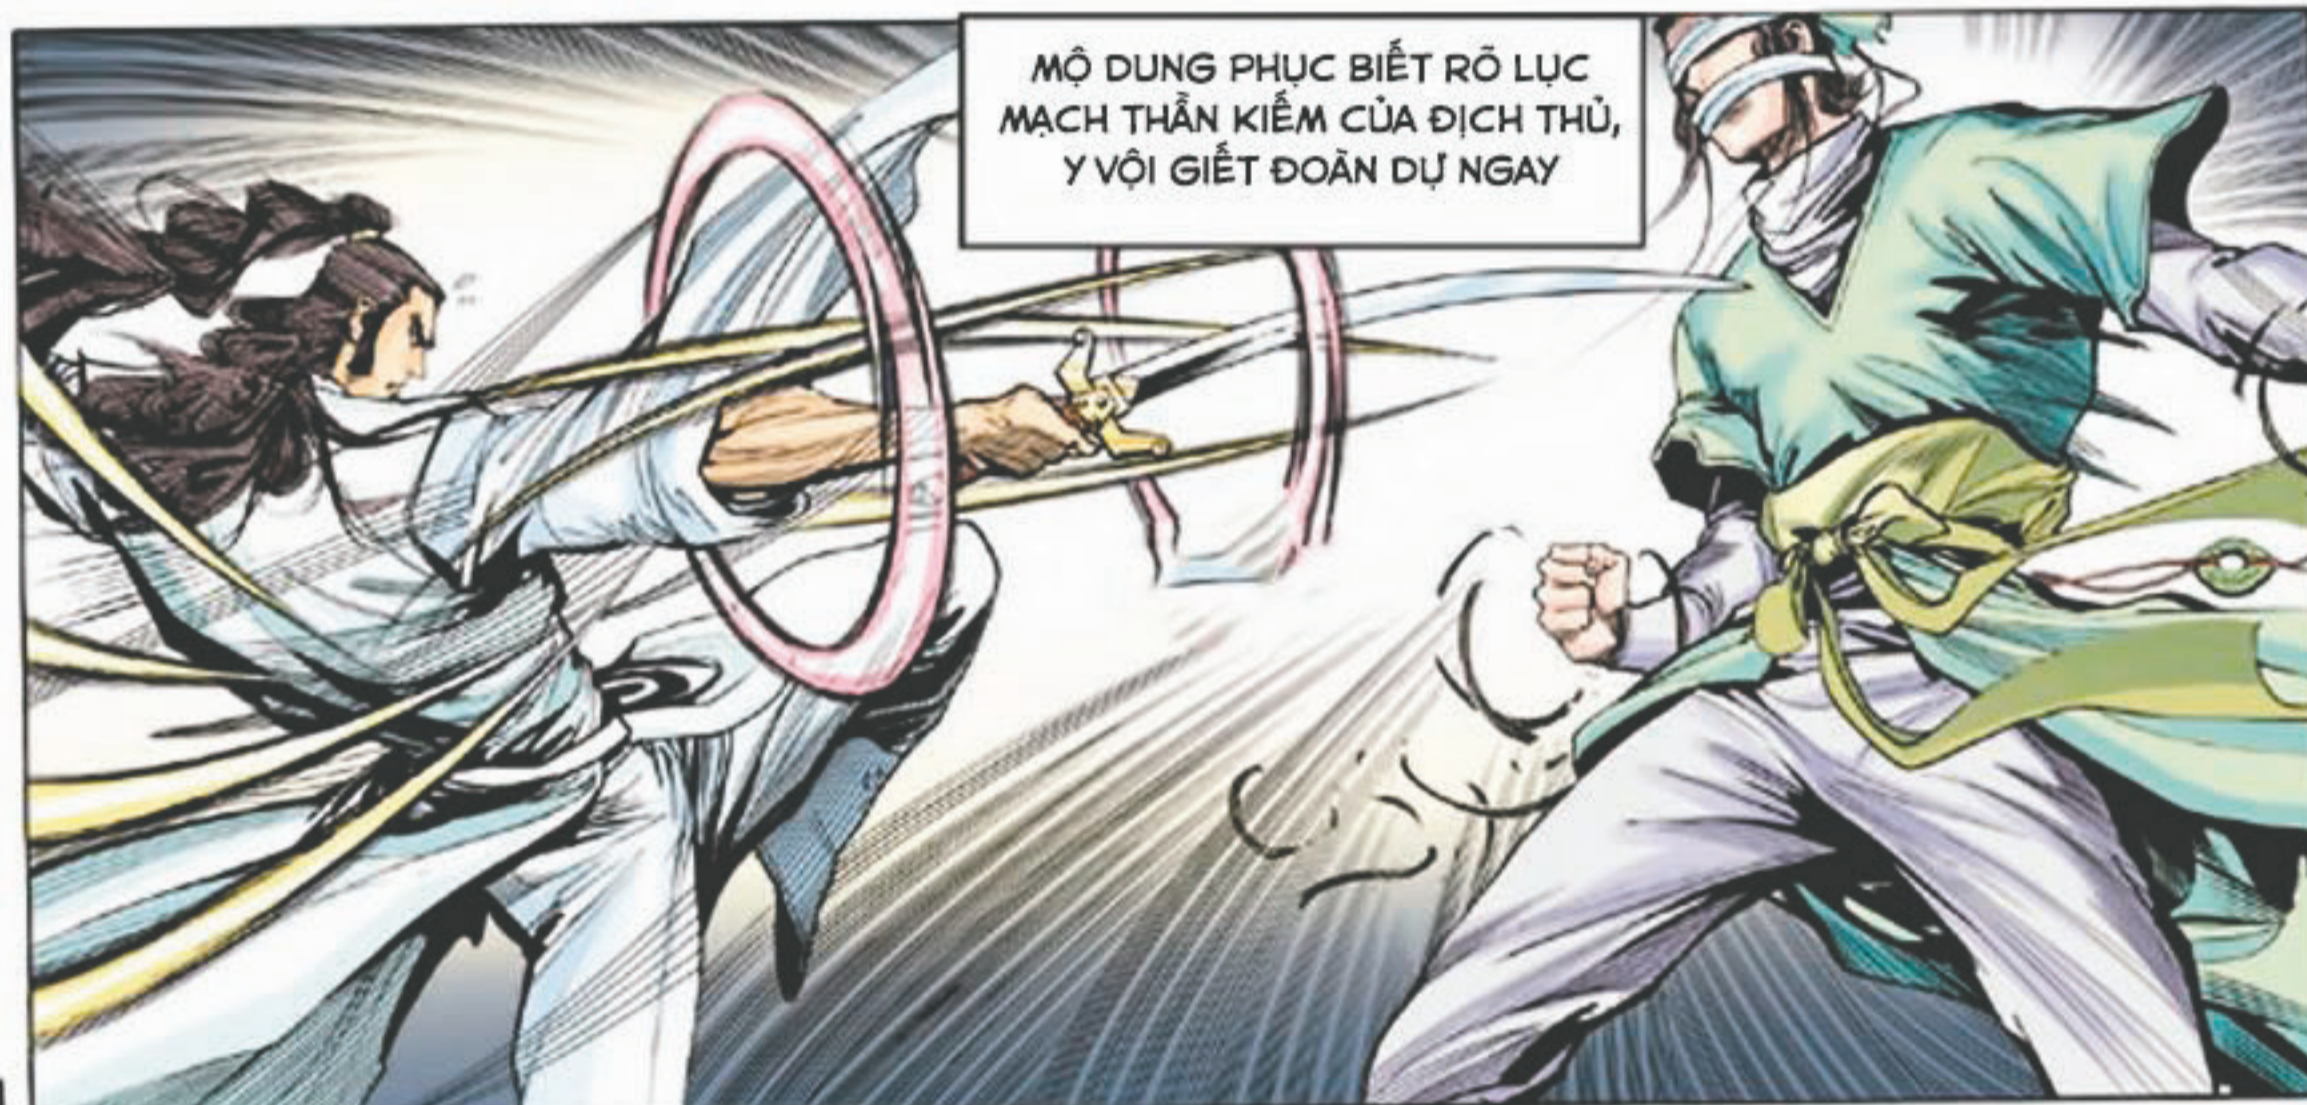

MỘ DUNG PHỤC BIẾT RÕ LỤC
MẠCH THẦN KIẾM CỦA ĐỊCH THÙ,
Y VỘI GIẾT ĐOÀN DỤ NGAY