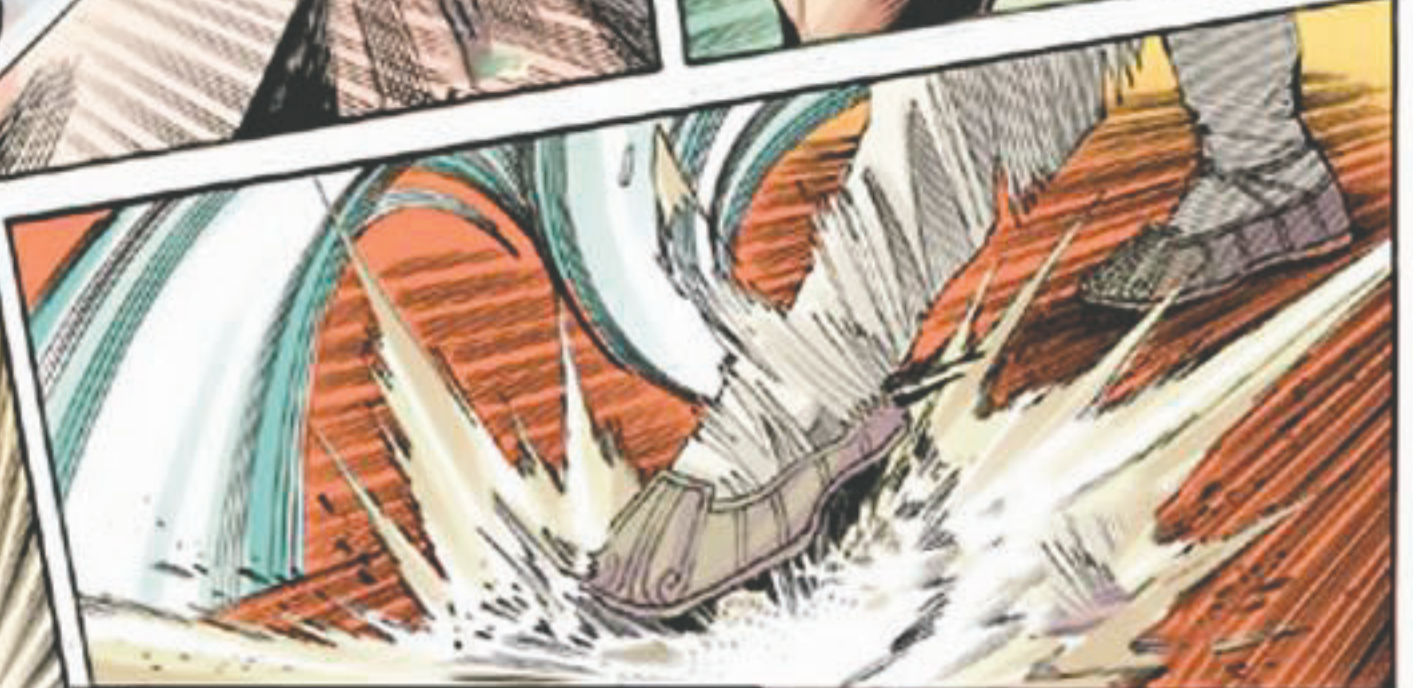

ĐÓ LÀ CÁCH  
GIƯƠNG ĐÔNG  
KÍCH TÂY,  
ĐOÀN DỤ ĐÃ BỊ  
RƠI VÀO BẦY!

NGƯỜI THẬT HỒ ĐỒ, LẠI ĐI NHẮC HẸN

HÀI NHI, NGƯỜI HÃY MAU GIẾT ĐOÀN DỤ, HẸN BỎ BỊT MẮT RA THÌ CHÚNG TA SẼ CHẾT HẾT!!

Truyenhay24h.com

ĐOÀN DỤ BÌNH TĨNH, TRÁNH ĐƯỢC CHIÊU SÁT HẠI CỦA MỘ DUNG PHỤC