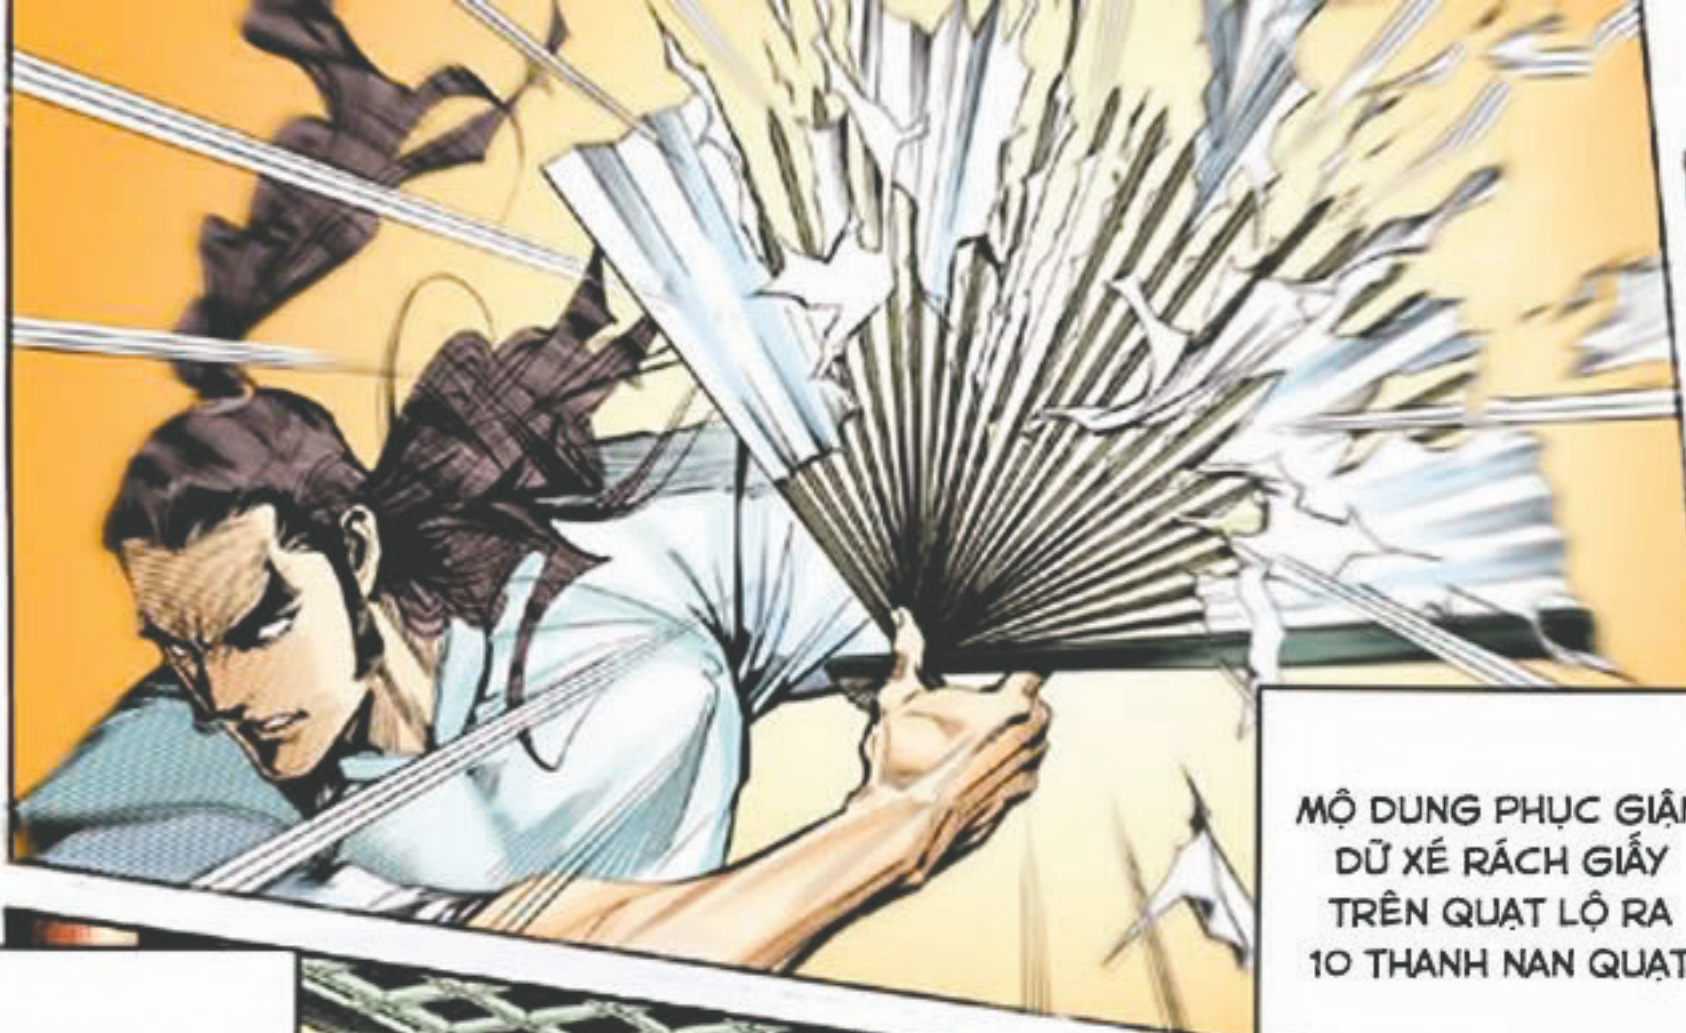

MỘ DUNG PHỤC GIẬN
DỮ XÉ RÁCH GIẤY
TRÊN QUẠT LỘ RA
10 THANH NAN QUẠT