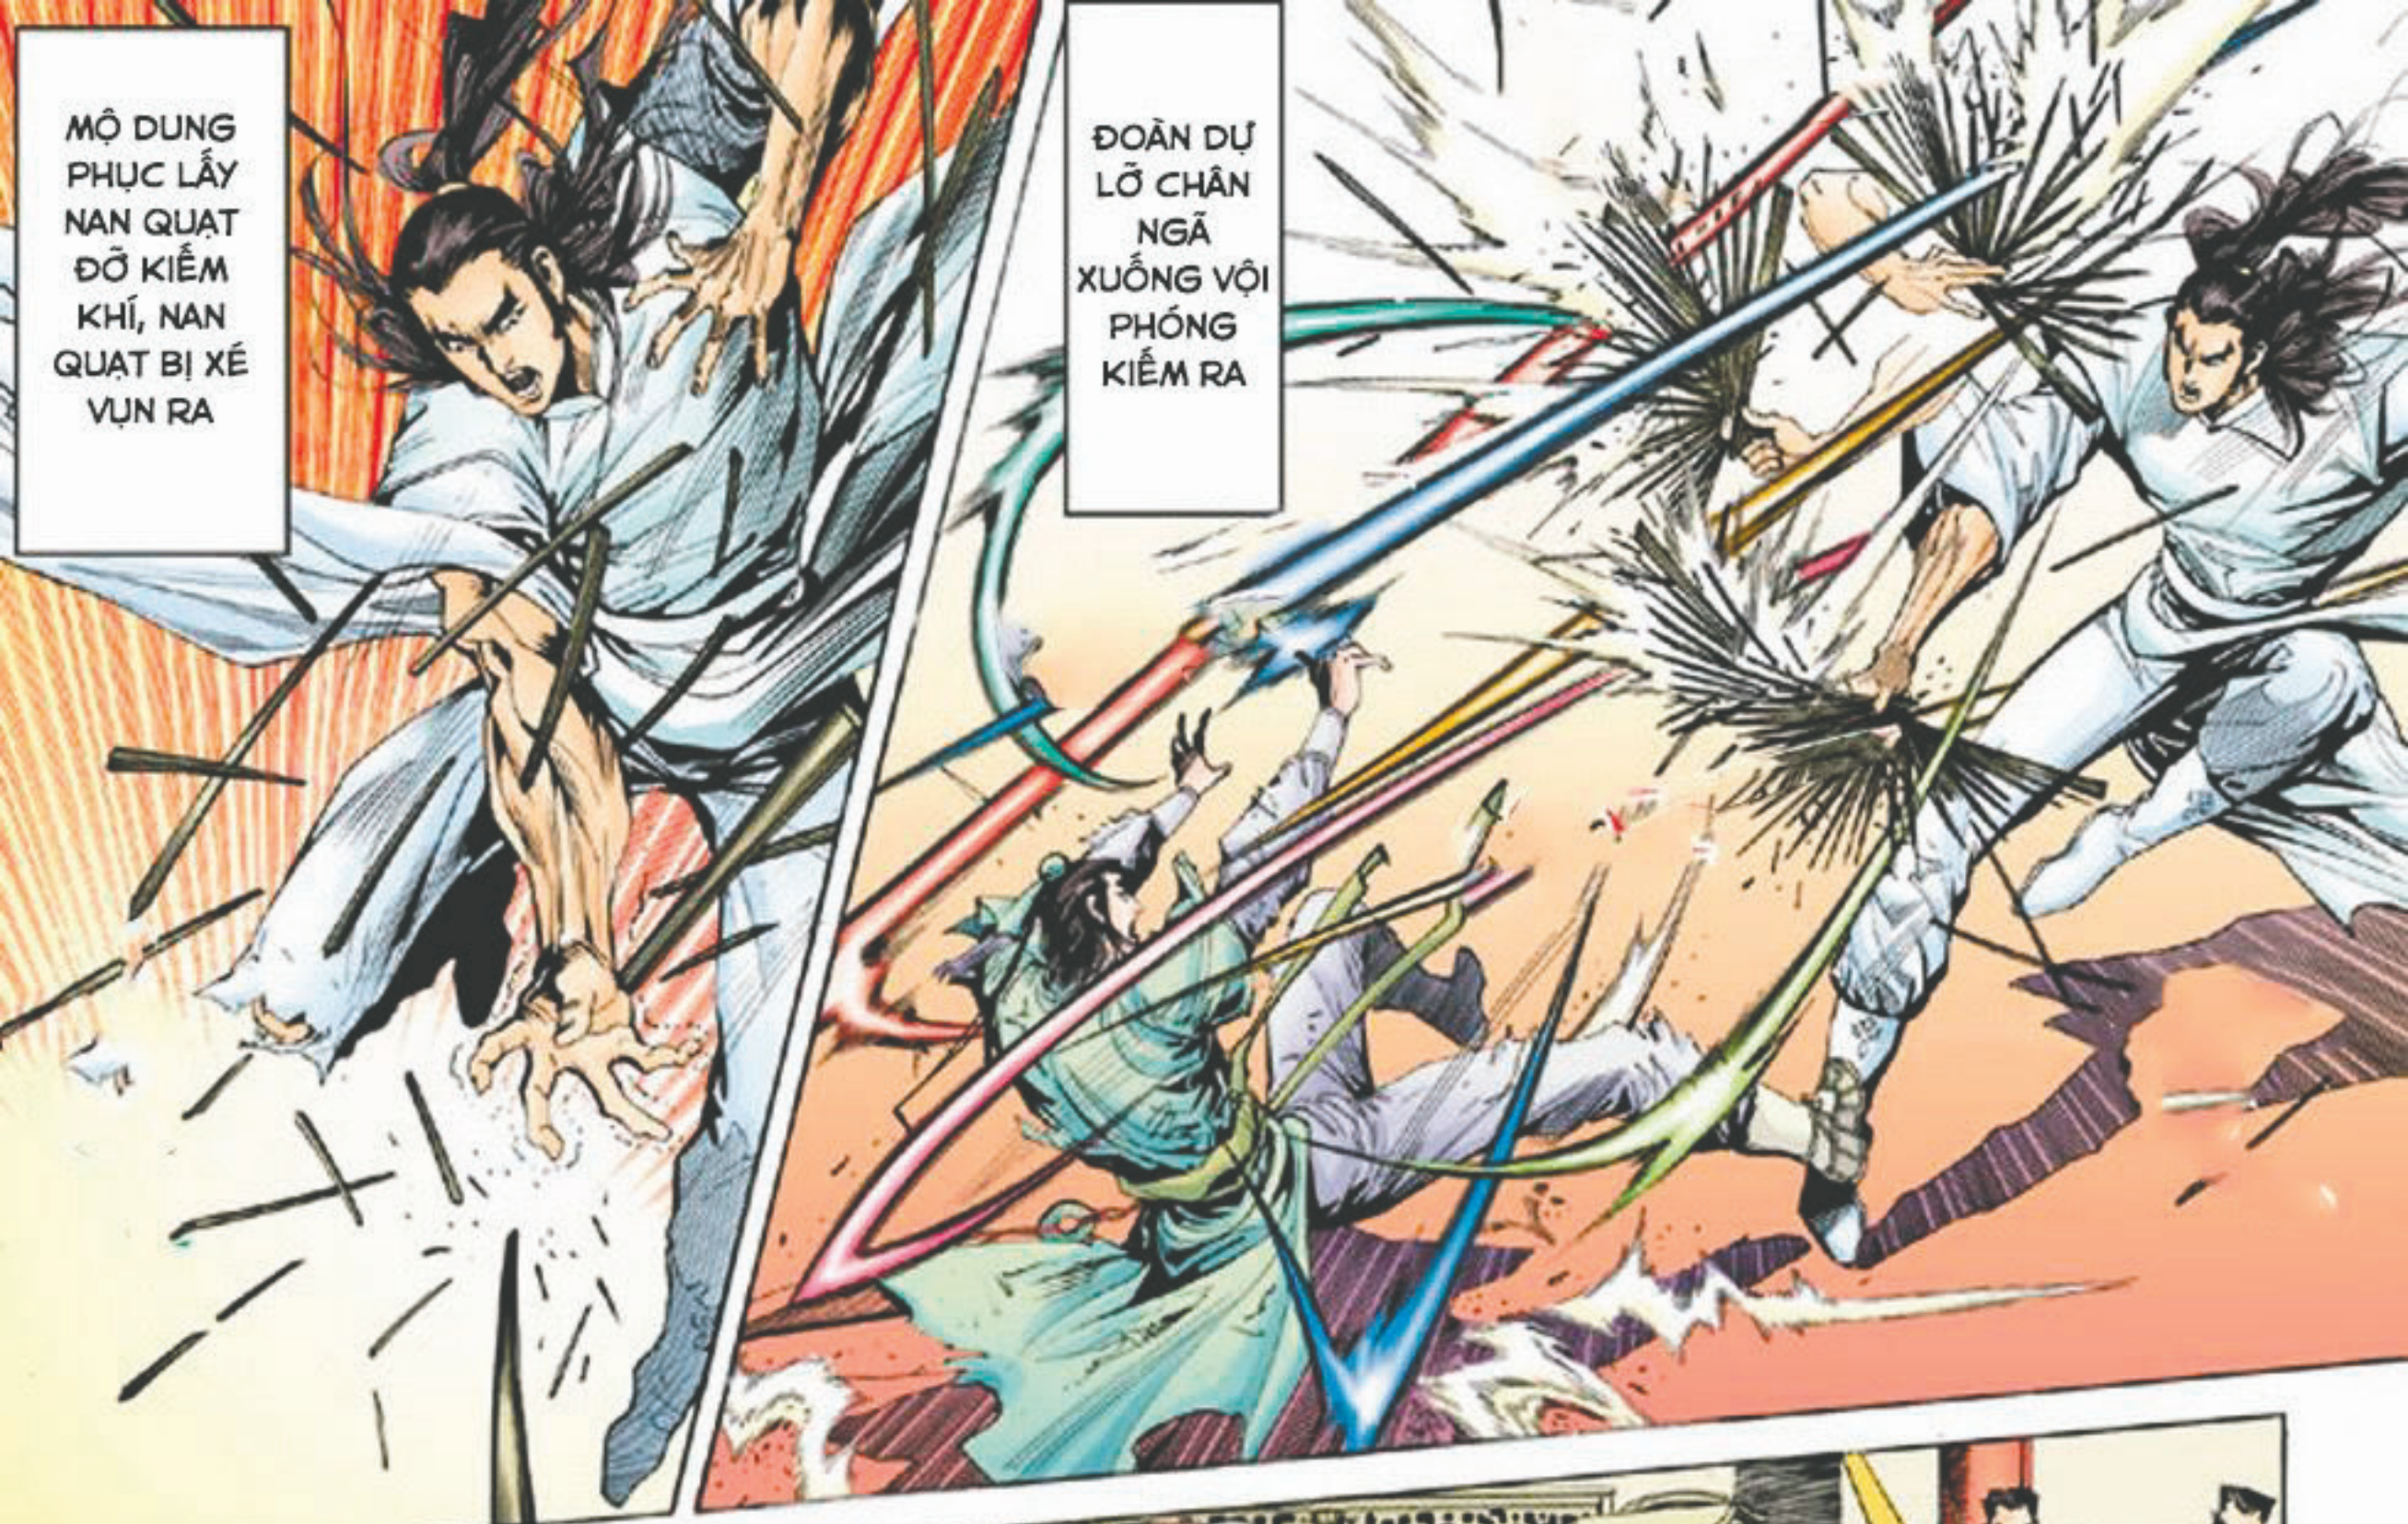

MỘ DUNG
PHỤC LẤY
NAN QUẠT
ĐỒ KIẾM
KHÍ, NAN
QUẠT BỊ XÉ
VỤN RA

ĐOÀN DỤ
LỖ CHÂN
NGÃ
XUỐNG VỘI
PHÓNG
KIẾM RA