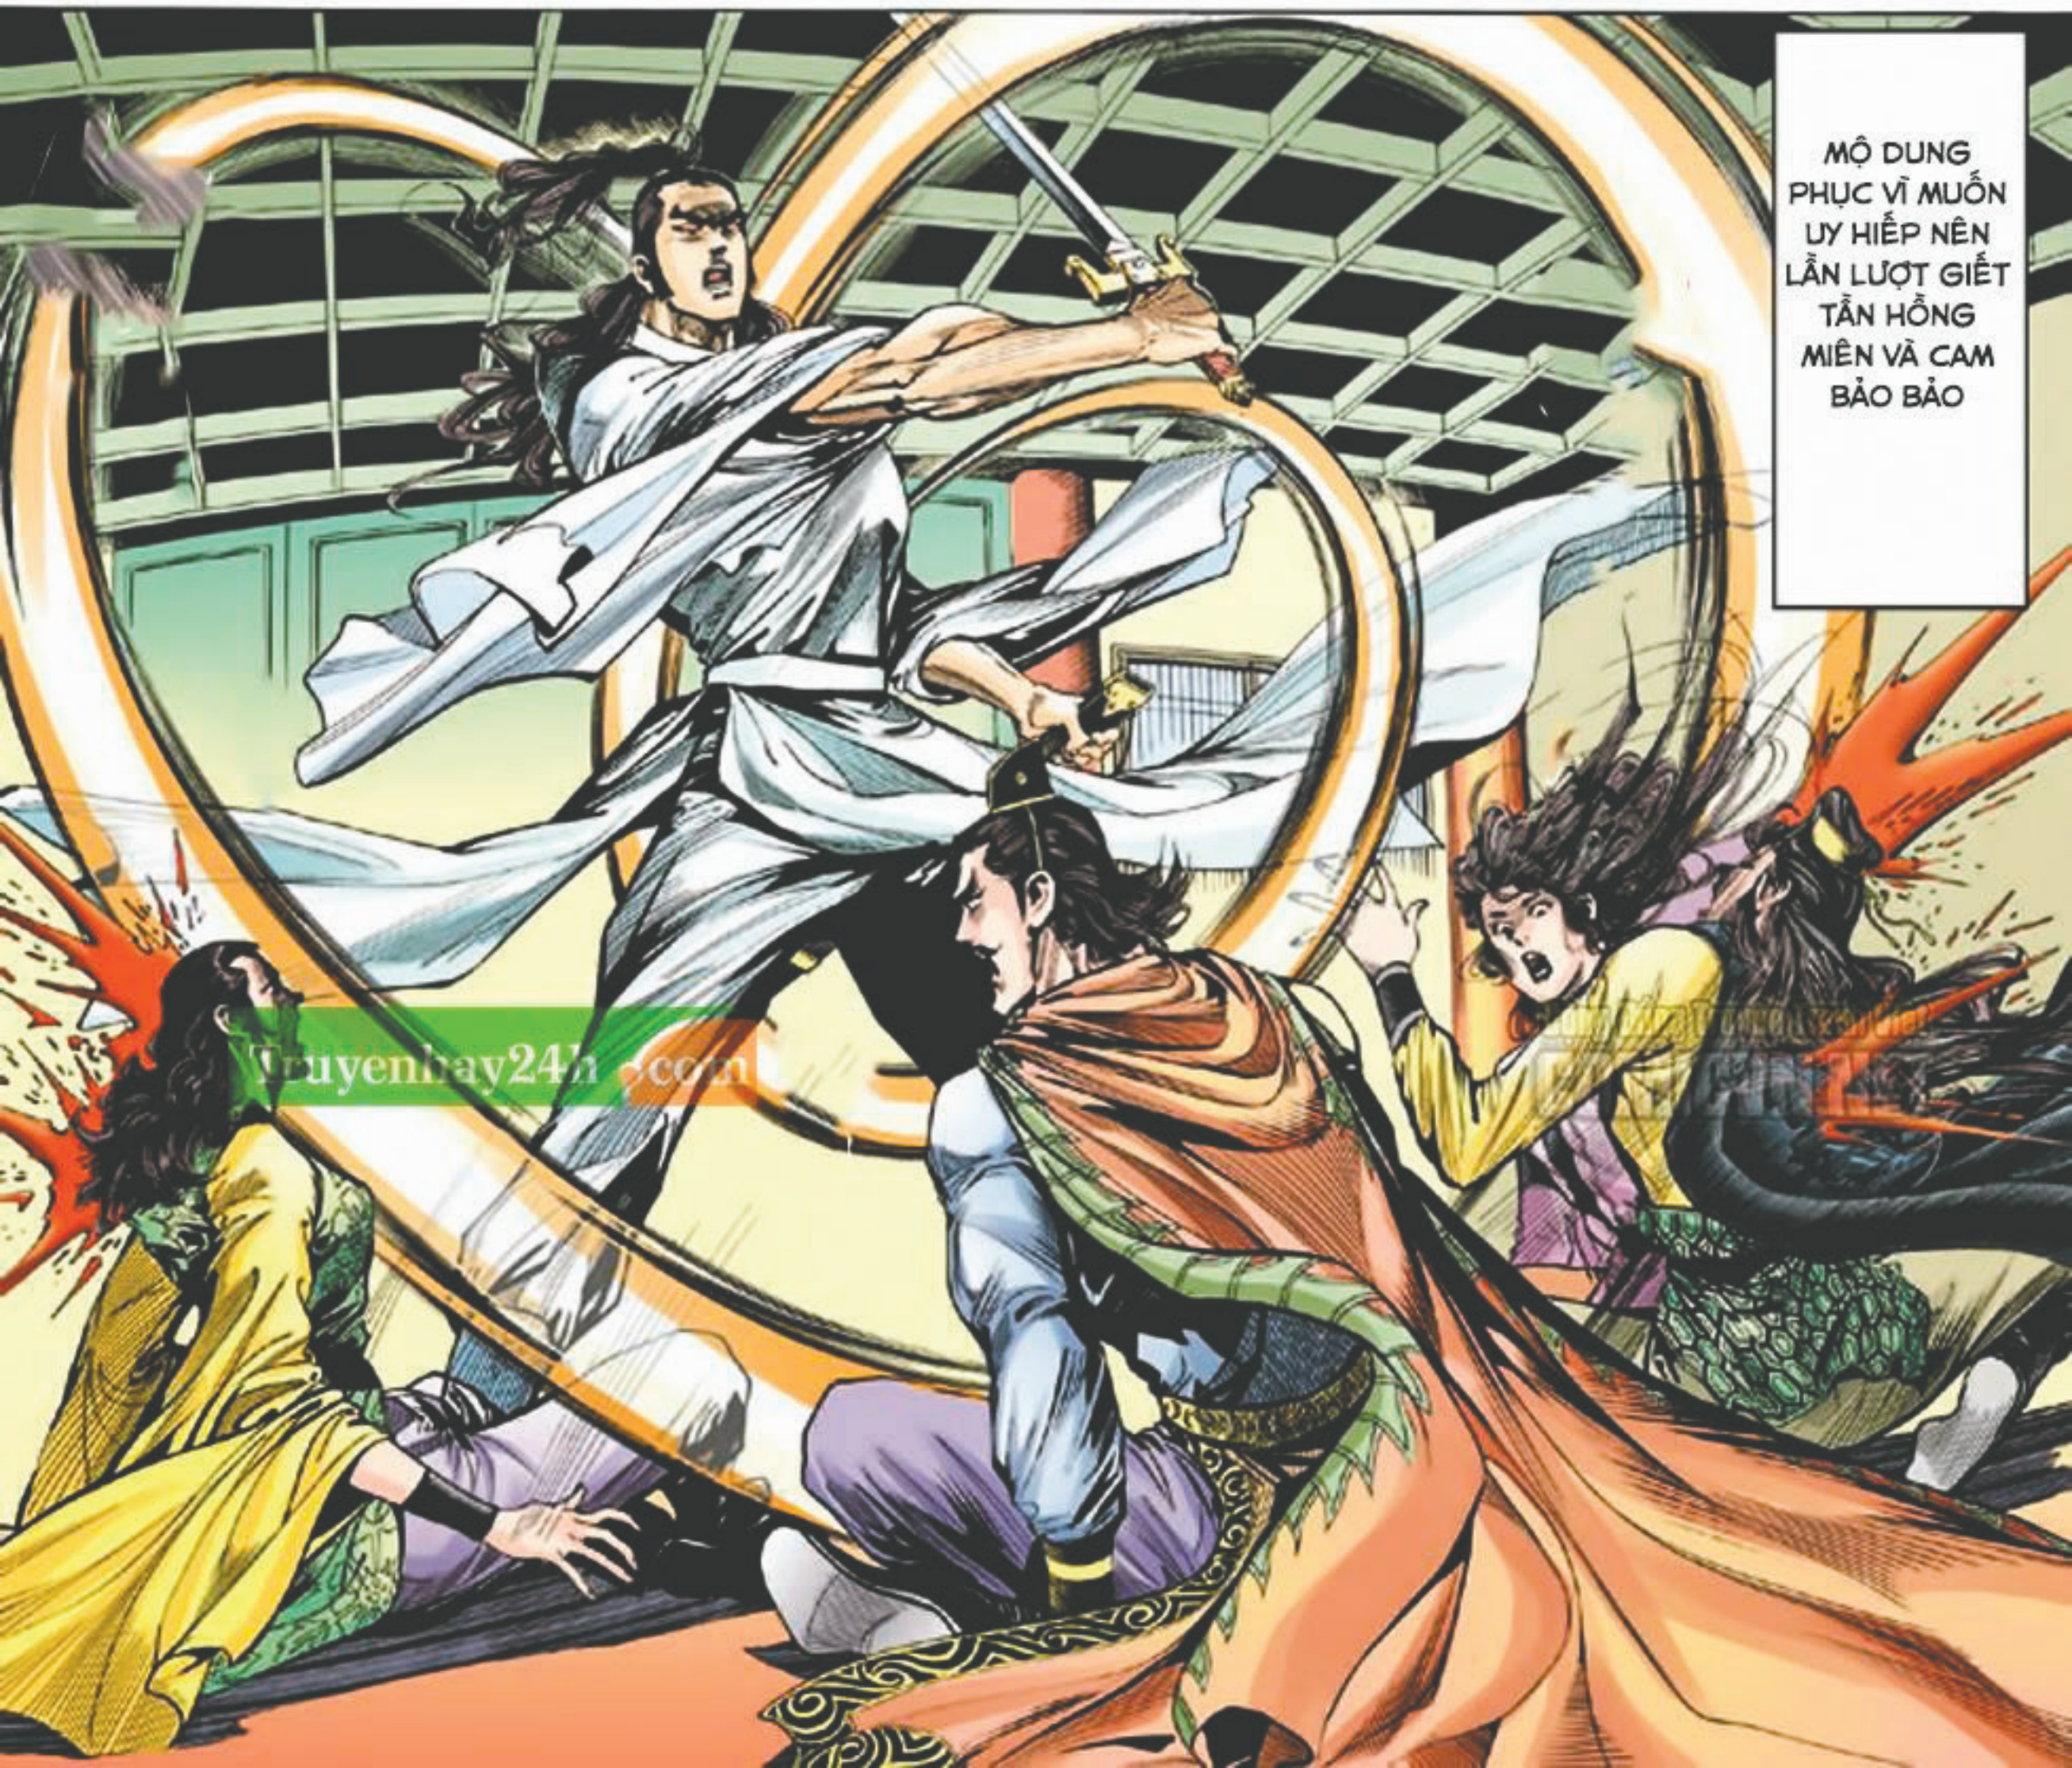

BA  
NÀY!

ĐOÀN DIÊN  
KHÁNH LÀ THIÊN  
HẠ ĐỆ NHẤT ÁC  
NHÂN, NHƯNG  
THẤY MỘ DUNG  
PHỤC TÀN NHÃN  
SÁT HẠI NHƯ VẬY  
KHÔNG KHỎI  
RUN NGƯỜI

PHỤC QUAN.  
DỪNG TAY!  
CON ĐIÊN  
RỒI SAO?

MỘ DUNG  
PHỤC VĨ MUỐN  
UY HIẾP NÊN  
LẦN LƯỢT GIẾT  
TẦN HỒNG  
MIÊN VÀ CAM  
BẢO BẢO