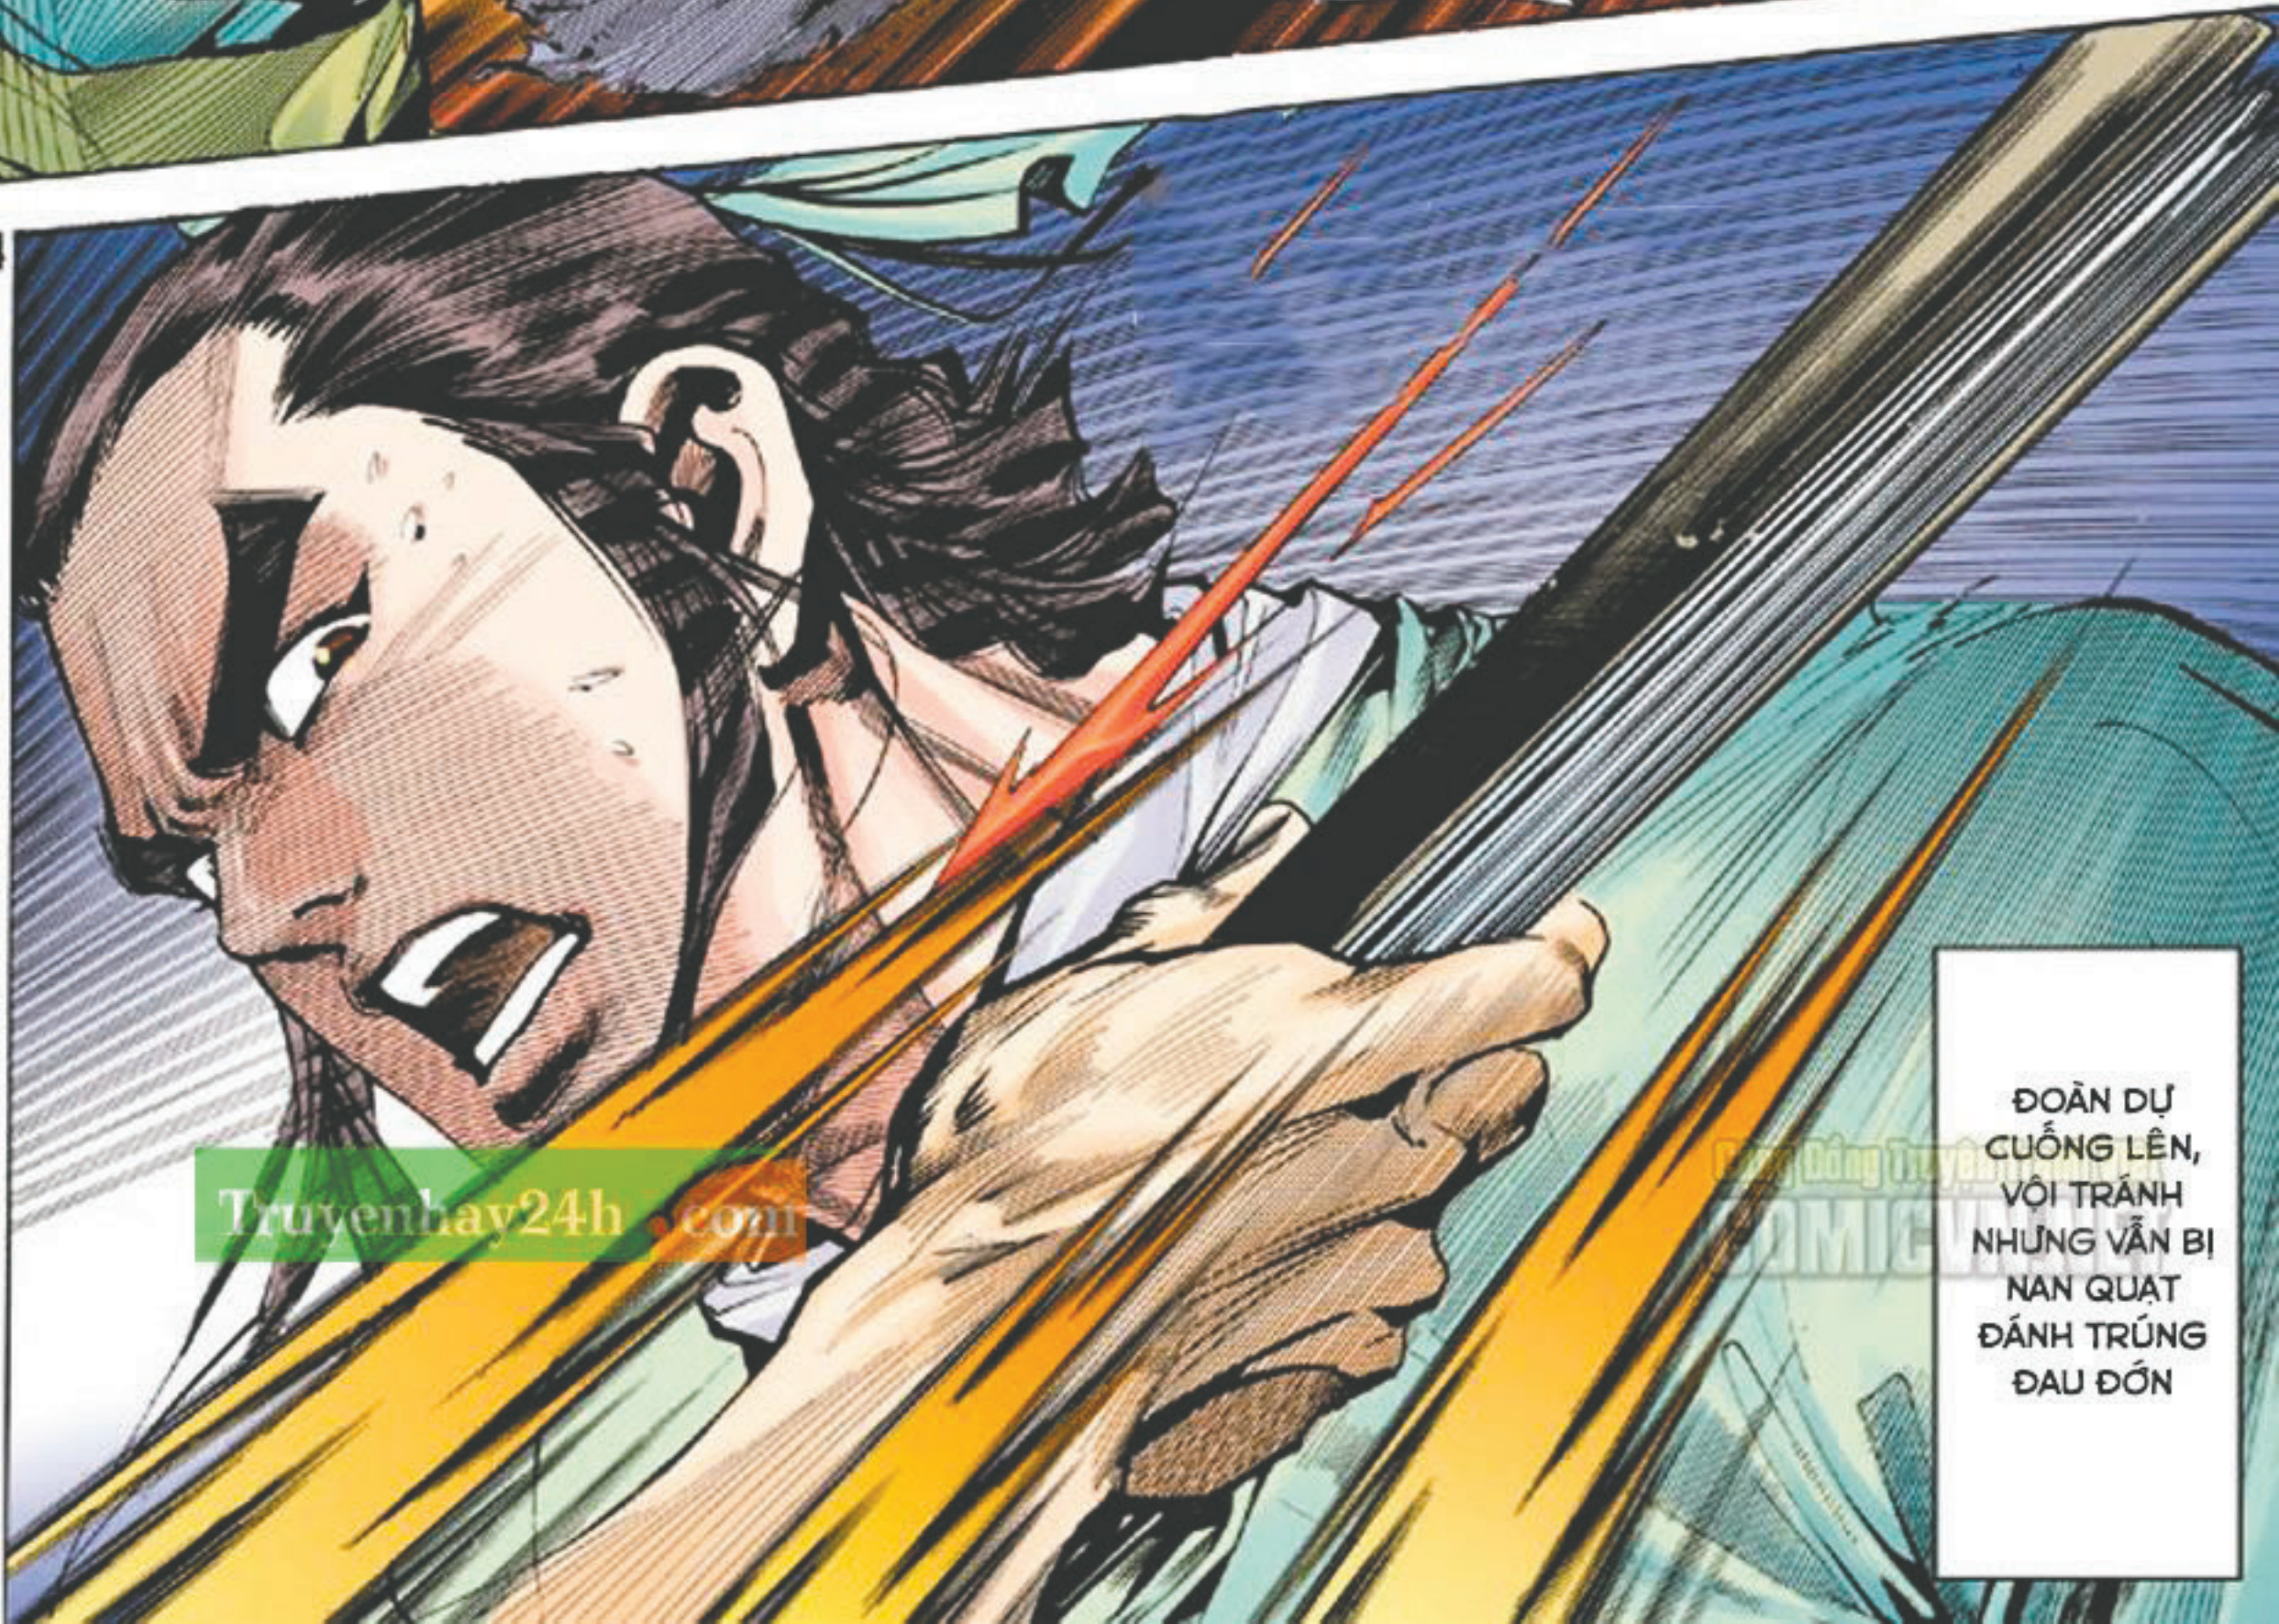

VỪA BỎ KHĂN RA THÌ THẤY MỘ
DUNG PHỤC ĐANG CẮM NAN QUẠT
NHẦM HƯƠNG CỎ MÌNH ĐÂM TỚI

14

Truyenhay24h.com

ĐOÀN DỰ
CUỒNG LÊN,
VỘI TRÁNH
NHƯNG VẪN BỊ
NAN QUẠT
ĐÁNH TRÚNG
ĐAU ĐỚN