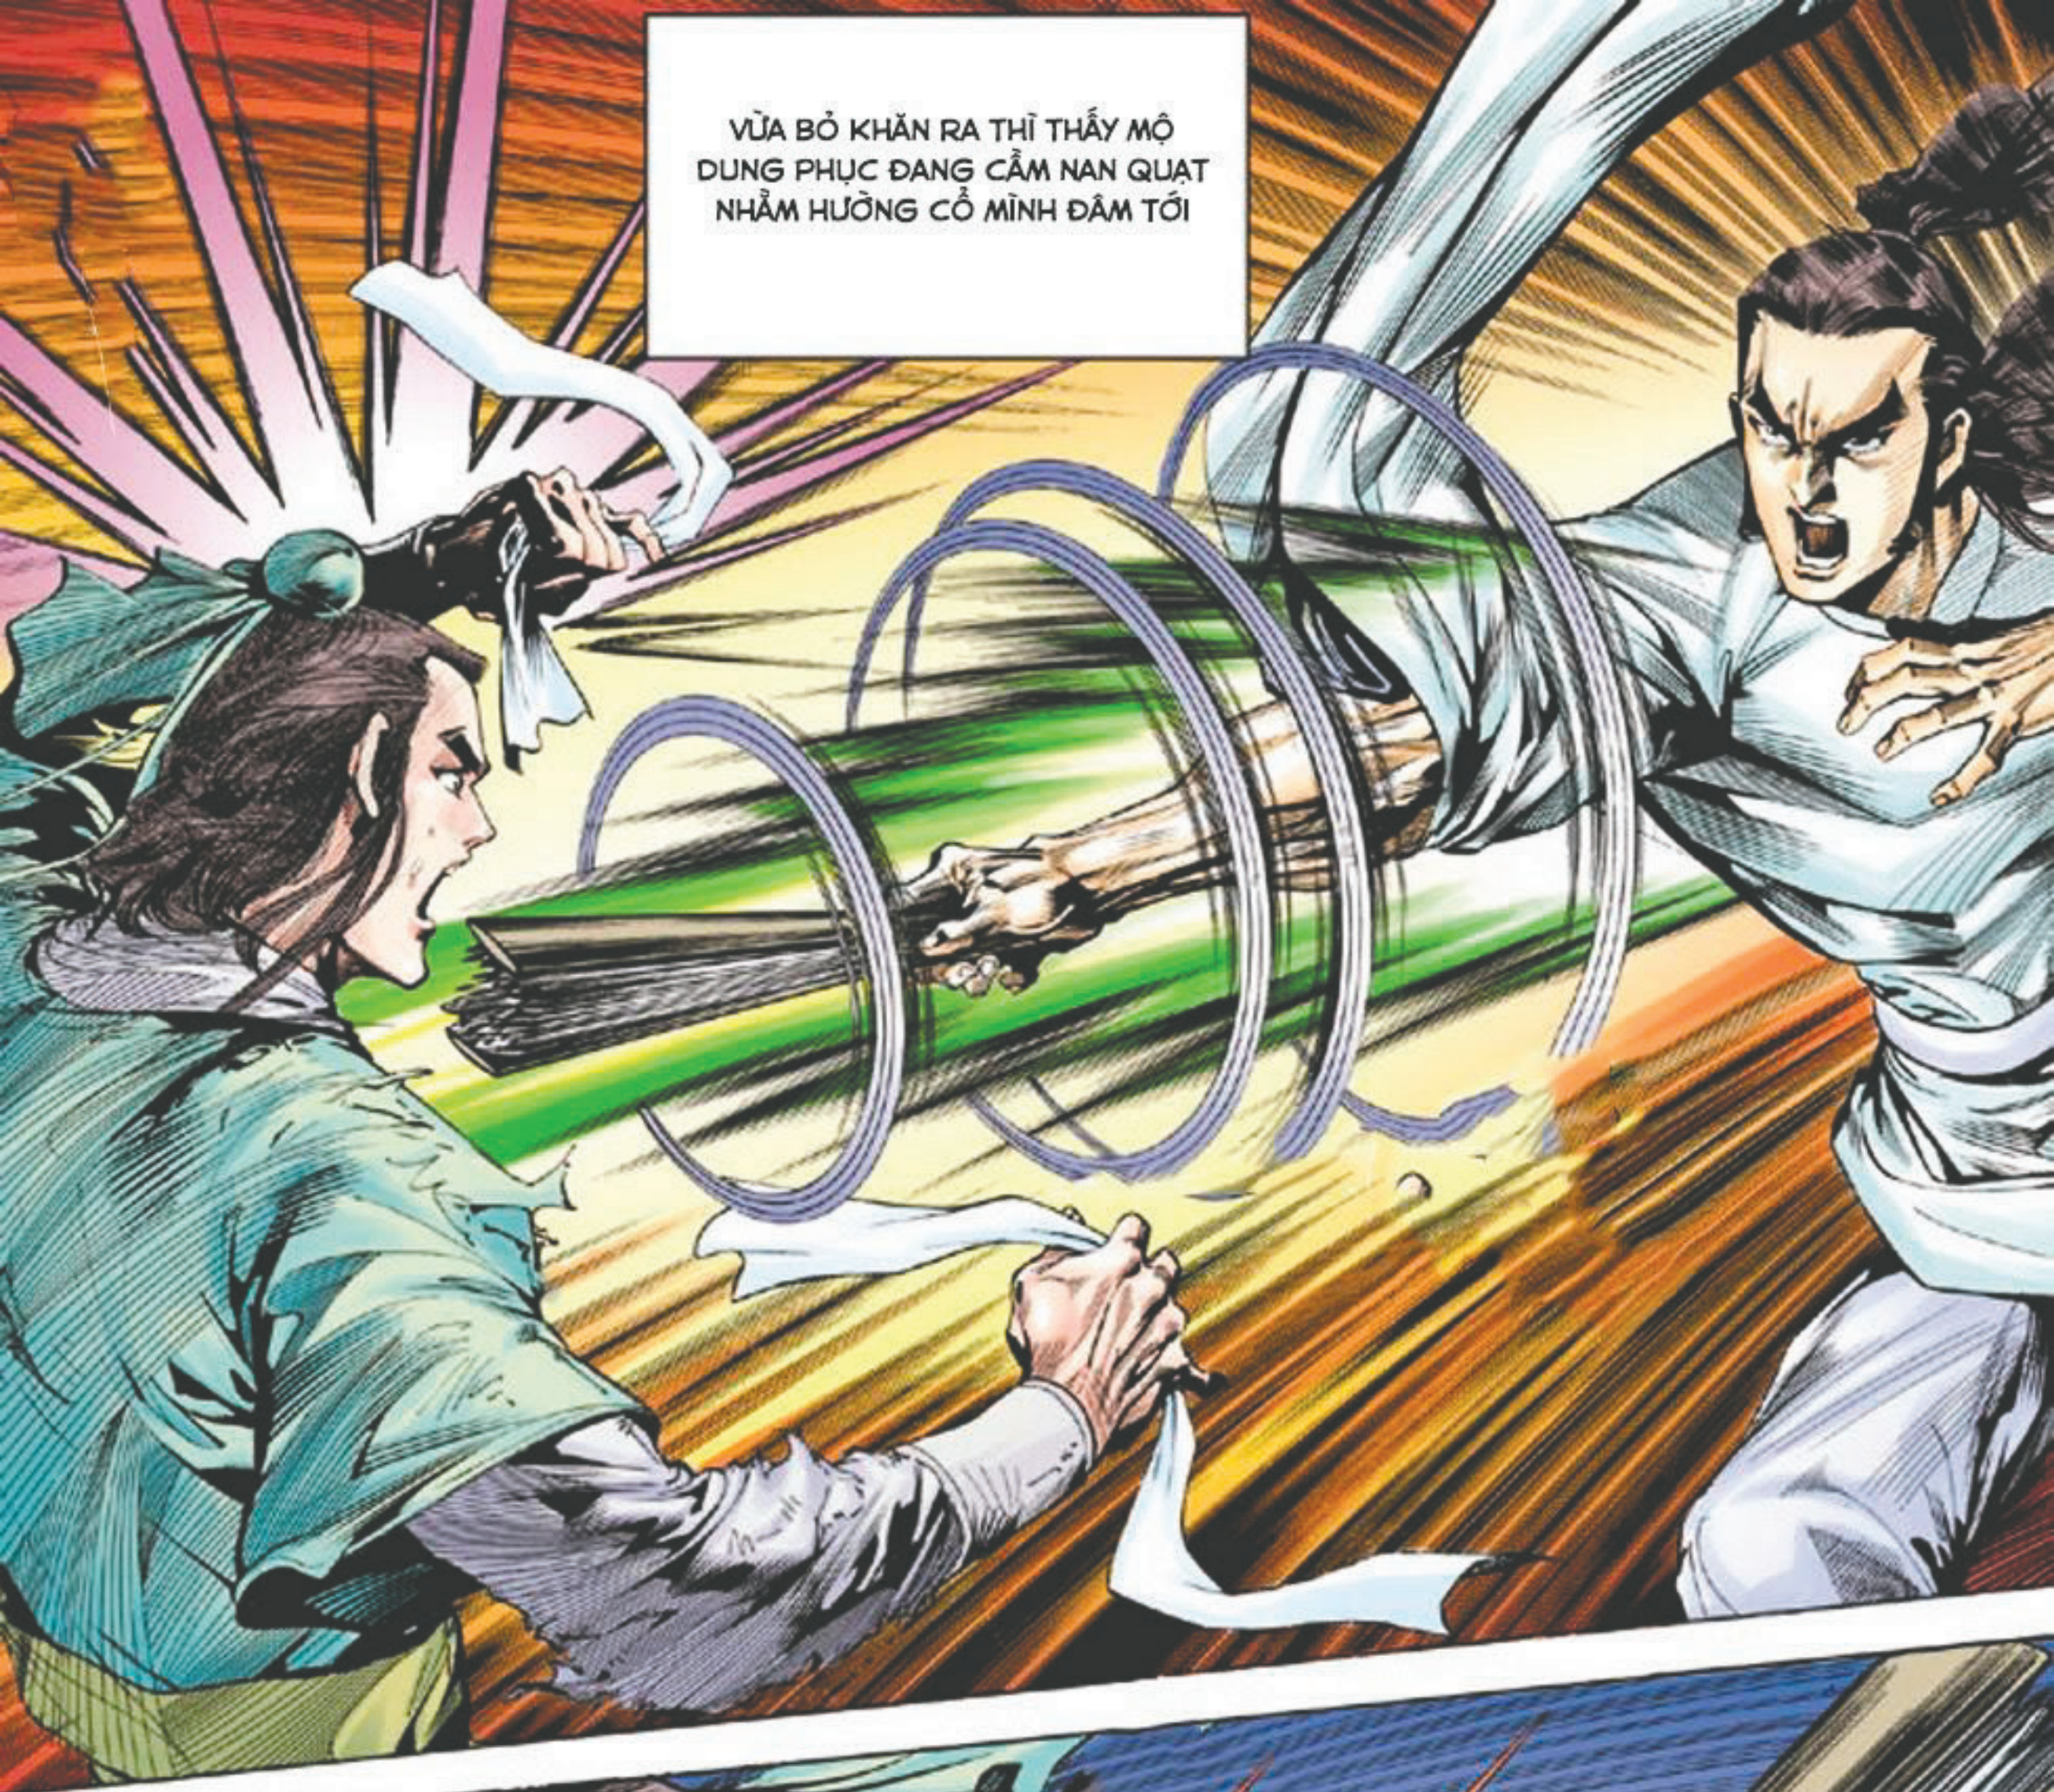

VỪA BỎ KHĂN RA THÌ THẤY MỘ
DUNG PHỤC ĐANG CẮM NAN QUẠT
NHẦM HƯƠNG CỎ MÌNH ĐÂM TỚI