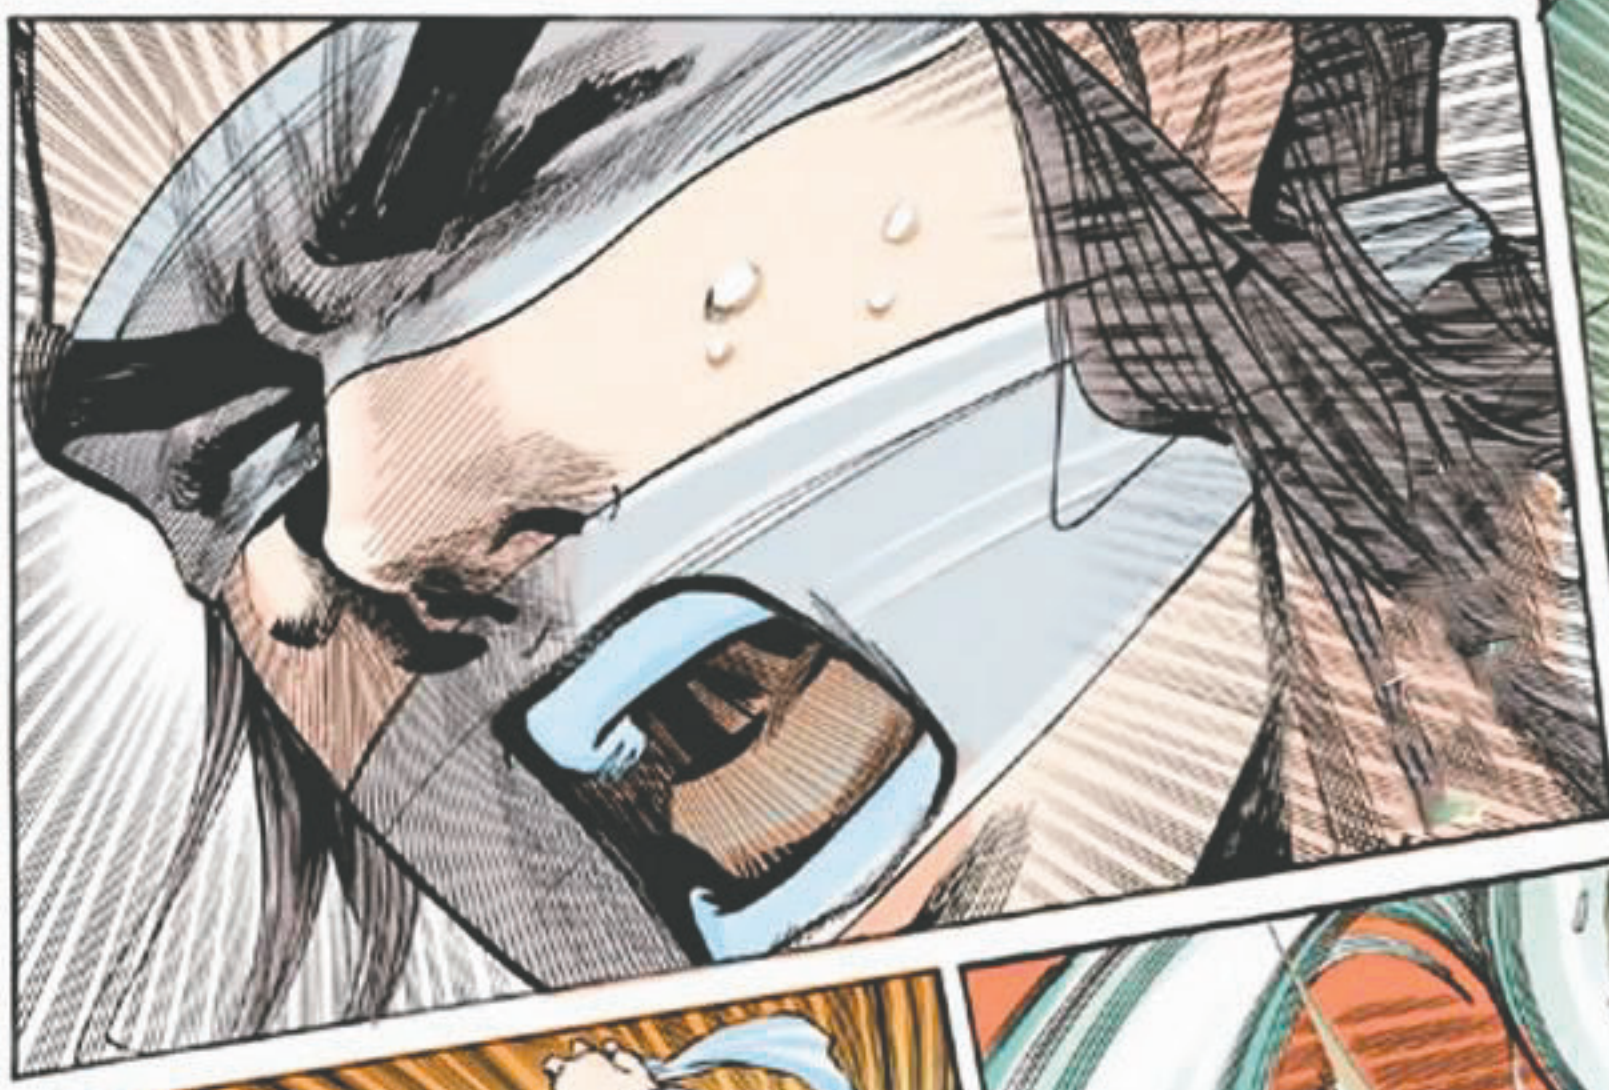

ĐÓ LÀ CÁCH  
GIƯƠNG ĐÔNG  
KÍCH TÂY,  
ĐOÀN DỤ ĐÃ BỊ  
RƠI VÀO BẦY!

NGƯỜI THẬT HỒ ĐỒ, LẠI ĐI NHẮC HẸN

HÀI NHI, NGƯỜI HÃY MAU GIẾT ĐOÀN DỤ, HẸN BỎ BỊT MẮT RA THÌ CHÚNG TA SẼ CHẾT HẾT!!

Truyenhay24h.com

ĐOÀN DỤ BÌNH TĨNH, TRÁNH ĐƯỢC CHIÊU SÁT HẠI CỦA MỘ DUNG PHỤC