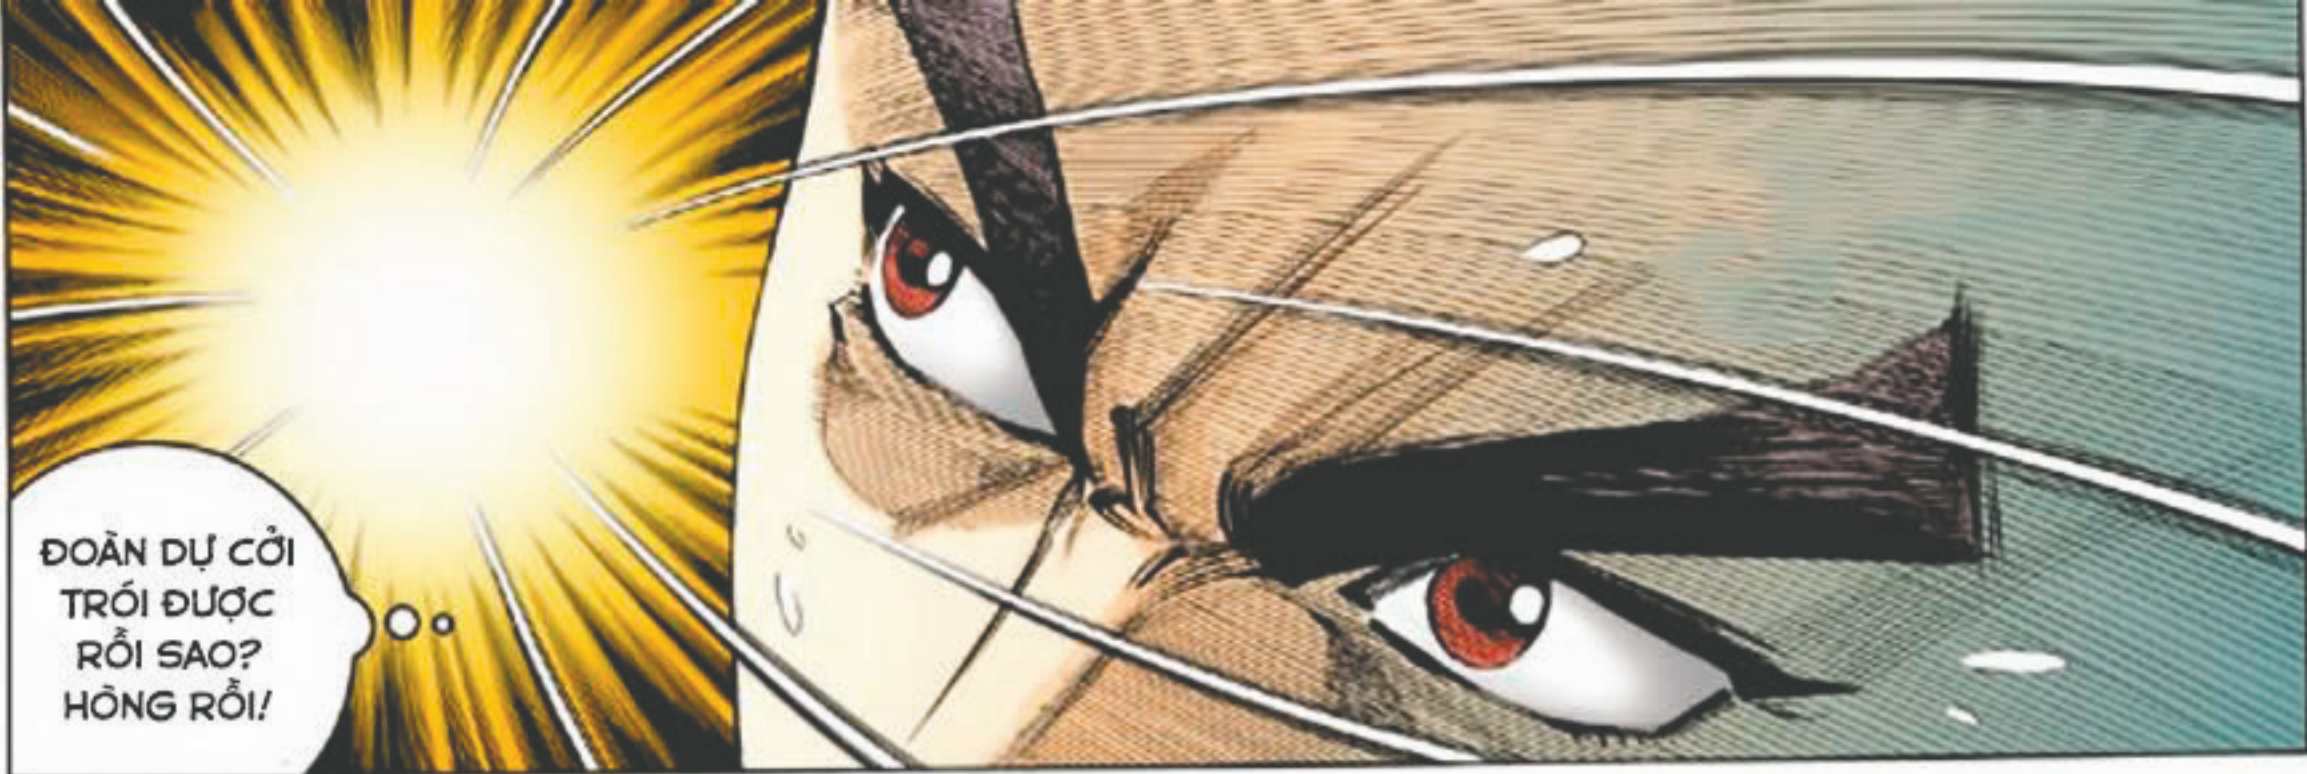

ĐOÀN DỤ CỜ
TRỜI ĐƯỢC
RỒI SAO?
HÔNG RỒI!