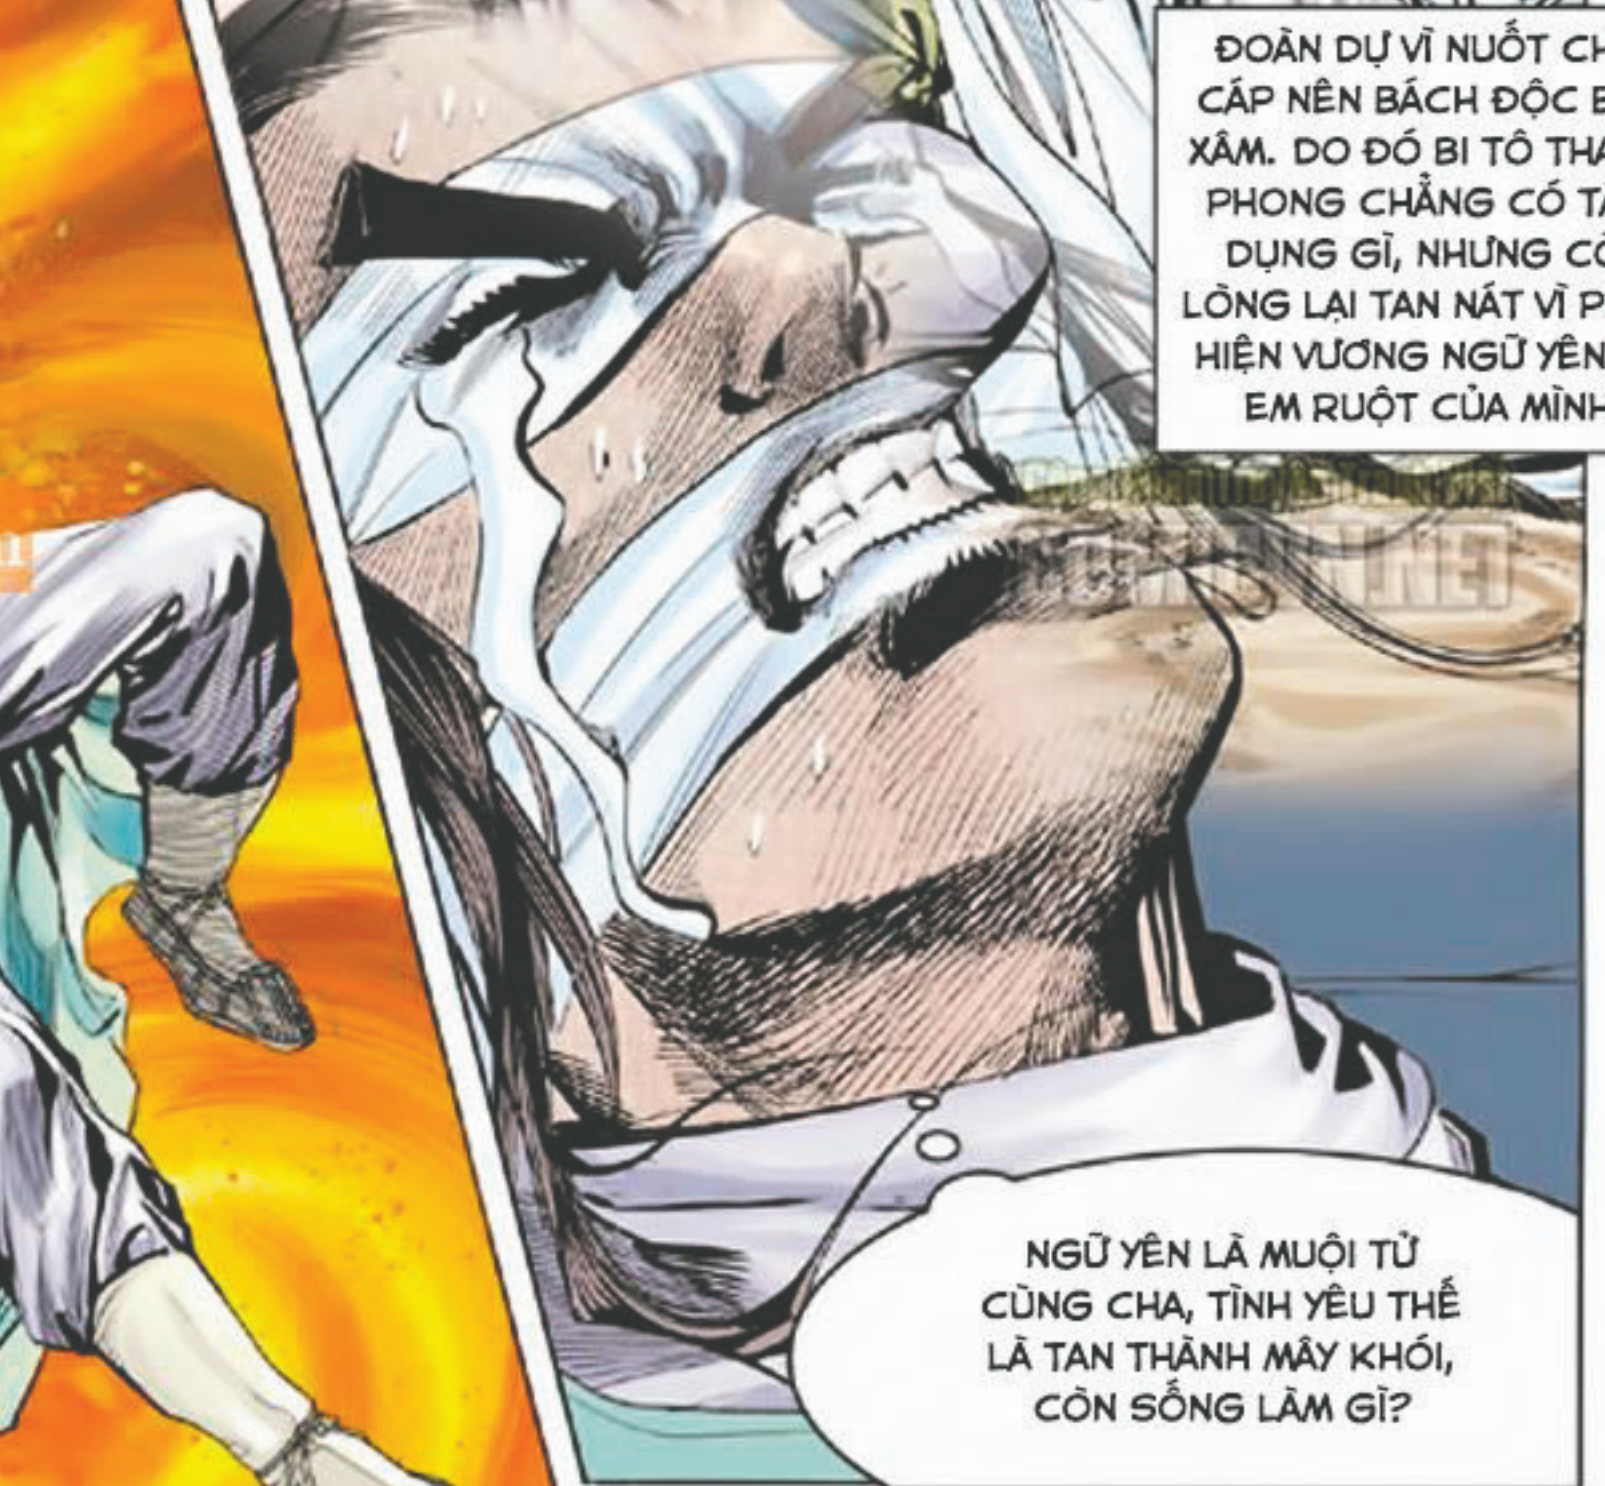

# CHƯƠNG 86: TUYỆT TINH ĐỒ SẮT

ĐOÀN DỰ CẢM  
THẤY TỨC  
NGỰC TOÀN  
THÂN ĐÓNG  
BĂNG LẠI NHƯ  
TẤU HỎA  
NHẬP MA

TA THÀ TRỞ  
THÀNH PHỄ  
NHÂN KHÔNG  
BIẾT GÌ NỮA

ĐOÀN DỰ VÌ NUỐT CHU  
CÁP NÊN BÁCH ĐỘC BẮT  
XÂM. DO ĐÓ BI TÔ THANH  
PHONG CHẴNG CÓ TÁC  
DỤNG GÌ, NHƯNG CÔI  
LÒNG LẠI TAN NÁT VÌ PHÁT  
HIỆN VƯƠNG NGŨ YÊN LÀ  
EM RƯỢT CỦA MINH