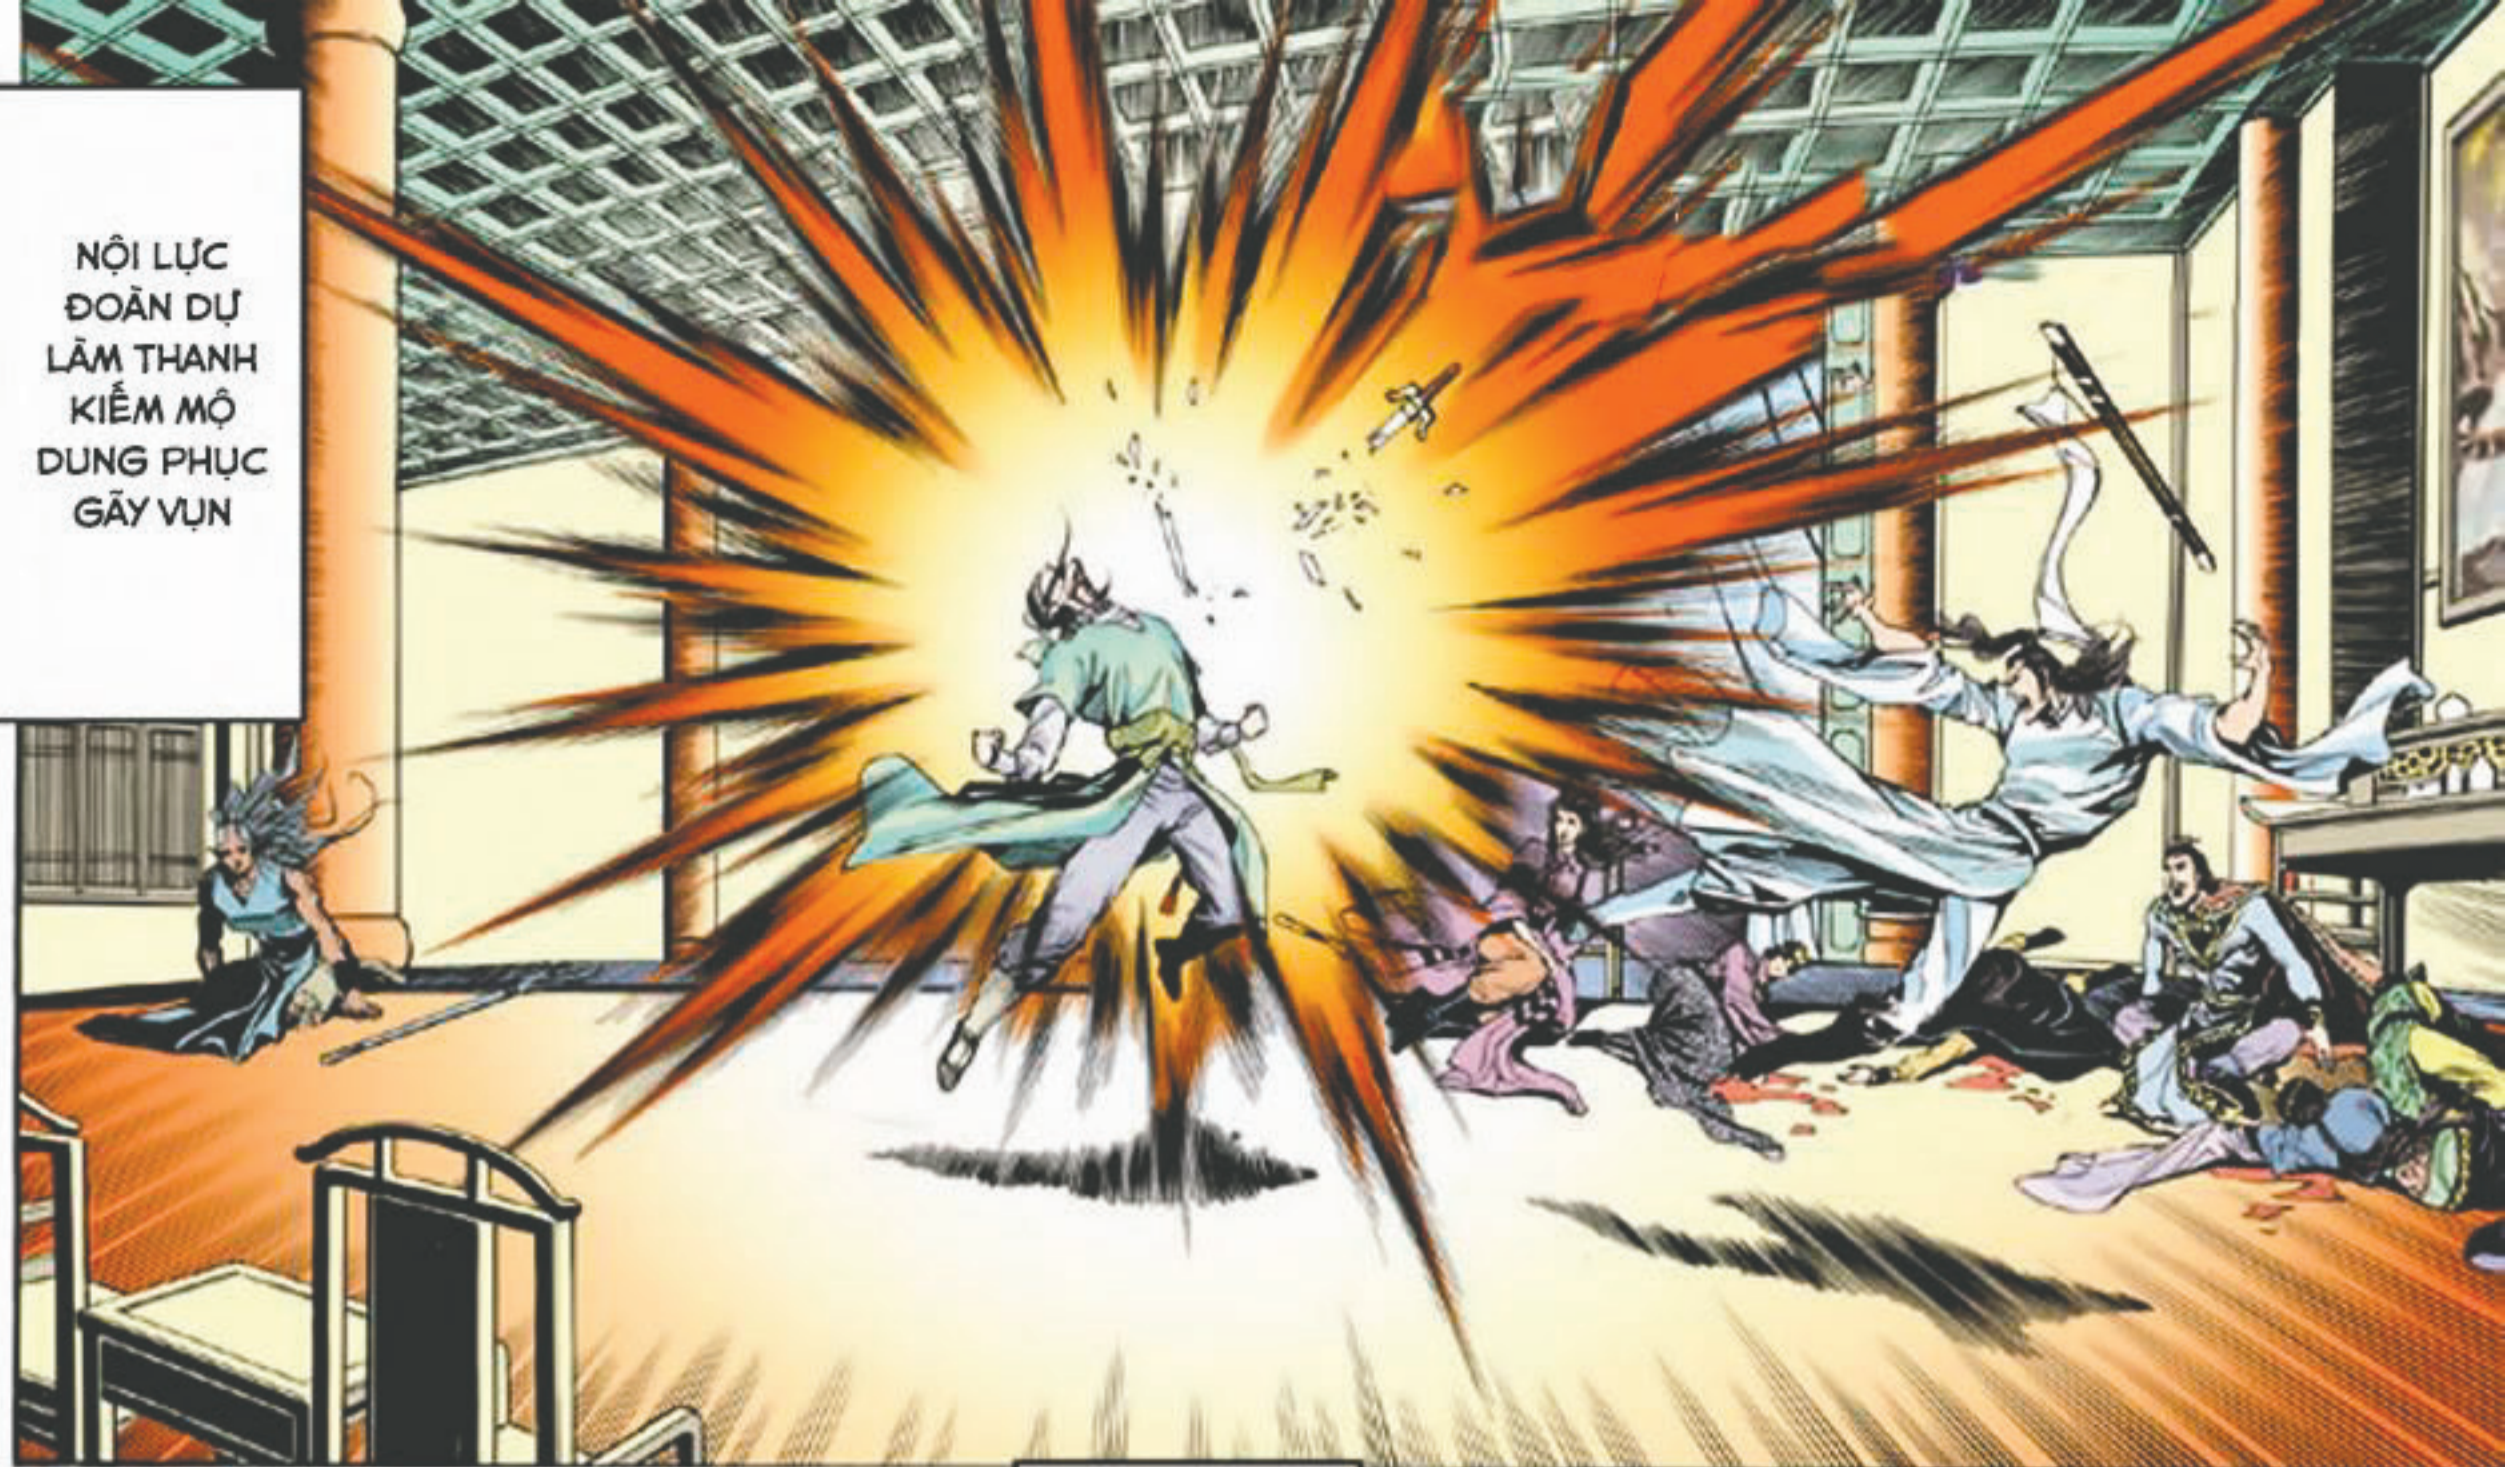

NỘI LỰC
ĐOÀN DỤ
LÂM THANH
KIẾM MỘ
DUNG PHỤC
GÂY VỤN