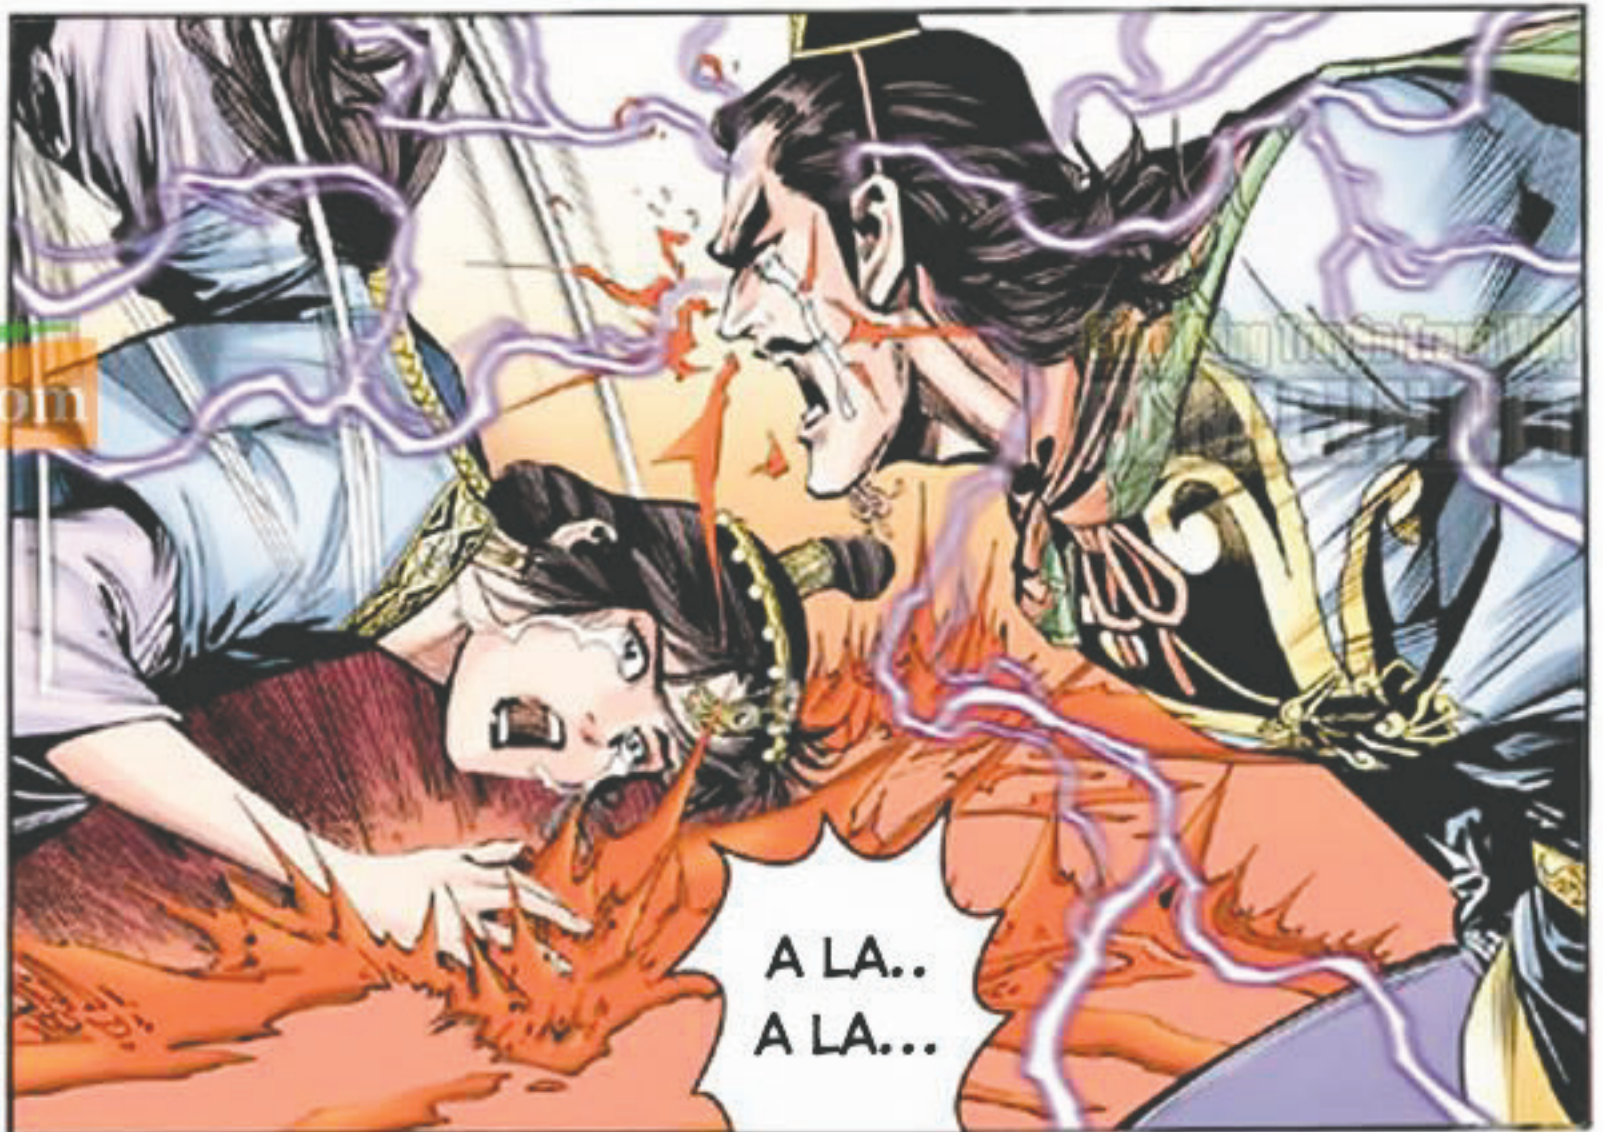

A LA..
A LA...