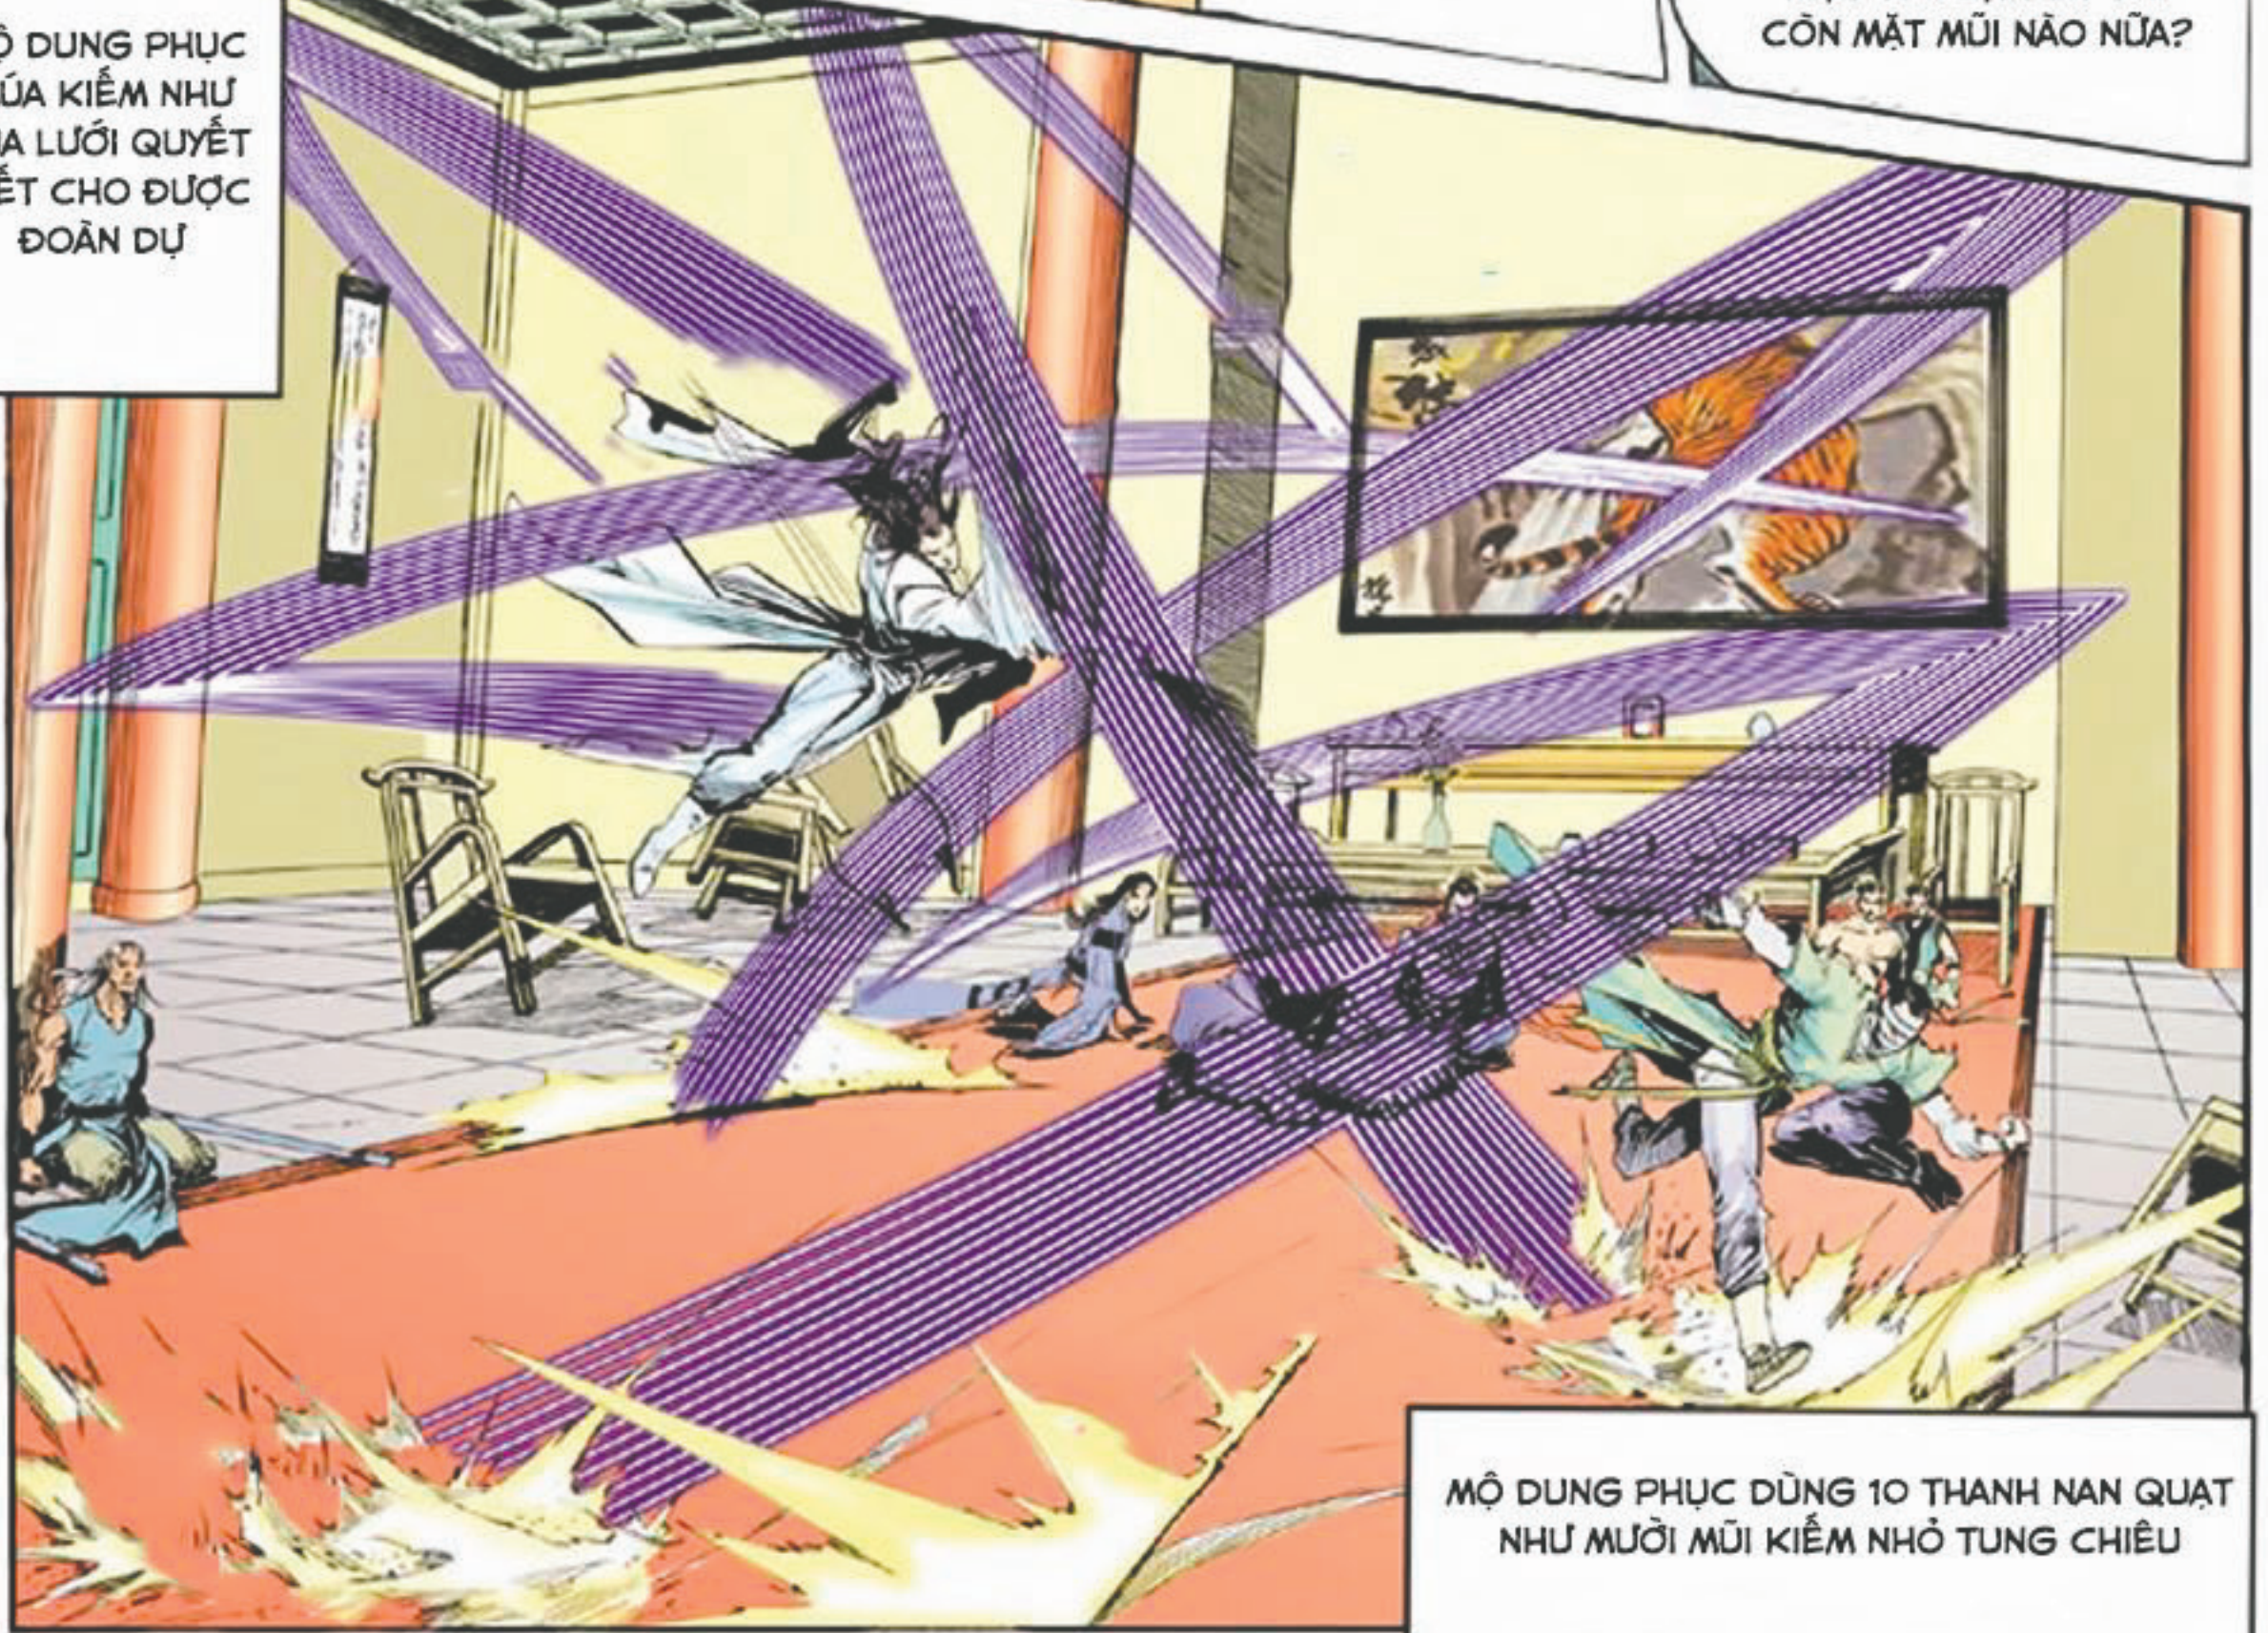

MỘ DUNG PHỤC DÙNG 10 THANH NAN QUẠT
NHƯ MŨI MŨI KIẾM NHỎ TUNG CHIÊU