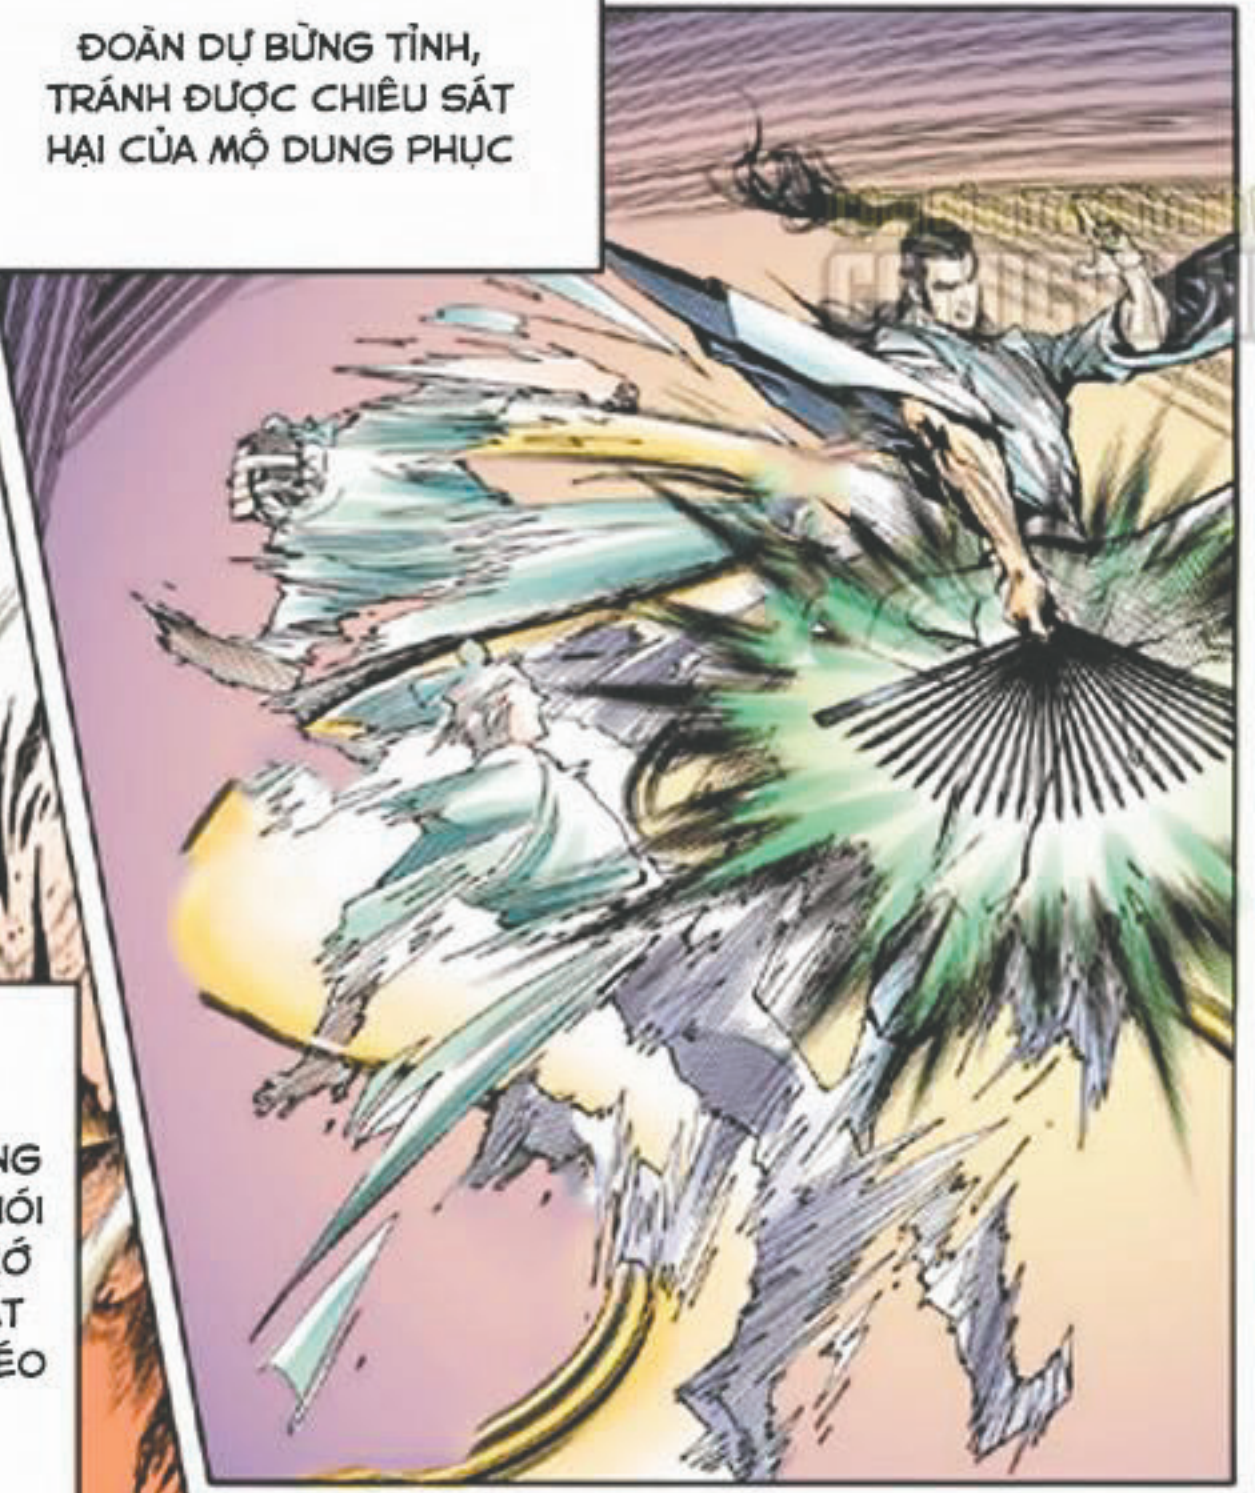

ĐÓ LÀ CÁCH  
GIƯƠNG ĐÔNG  
KÍCH TÂY,  
ĐOÀN DỤ ĐÃ BỊ  
RƠI VÀO BẦY!

NGƯỜI THẬT HỒ ĐỒ, LẠI ĐI NHẮC HẸN

HÀI NHI, NGƯỜI HÃY MAU GIẾT ĐOÀN DỤ, HẸN BỎ BỊT MẮT RA THÌ CHÚNG TA SẼ CHẾT HẾT!!

Truyenhay24h.com

ĐOÀN DỤ BÌNH TĨNH, TRÁNH ĐƯỢC CHIÊU SÁT HẠI CỦA MỘ DUNG PHỤC