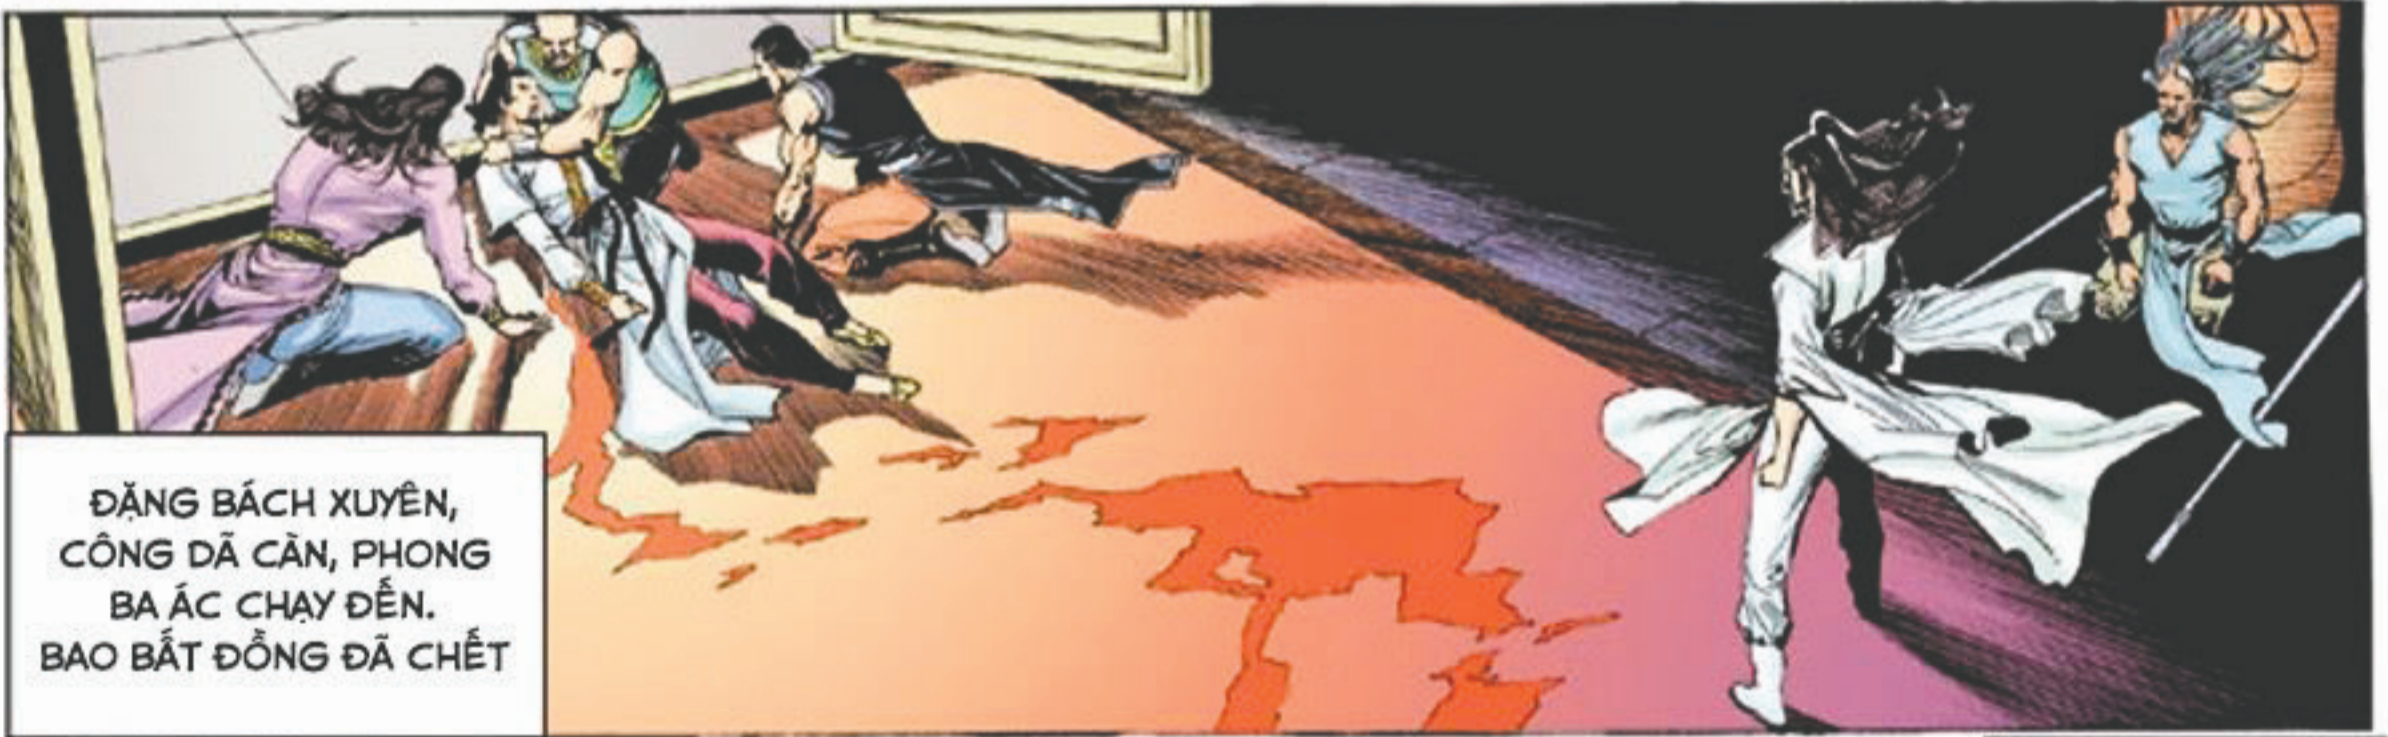

BẢN BẠN  
CẦU VINH  
LÀ BẤT  
NGHĨA!

13

MỘ DUNG PHỤC  
PHẢN NỘ CỰC ĐIỂM  
VẬN HẾT KINH LỰC  
RA ĐÓN SÁT THỦ

TAM ĐỀ!

TAM CA!

SAO.. LẠI HẠ ĐỘC THỦ GIẾT TA?

ĐẶNG BÁCH XUYÊN, CÔNG DÃ CÂN, PHONG BA ÁC CHẠY ĐẾN. BAO BẮT ĐỒNG ĐÃ CHẾT