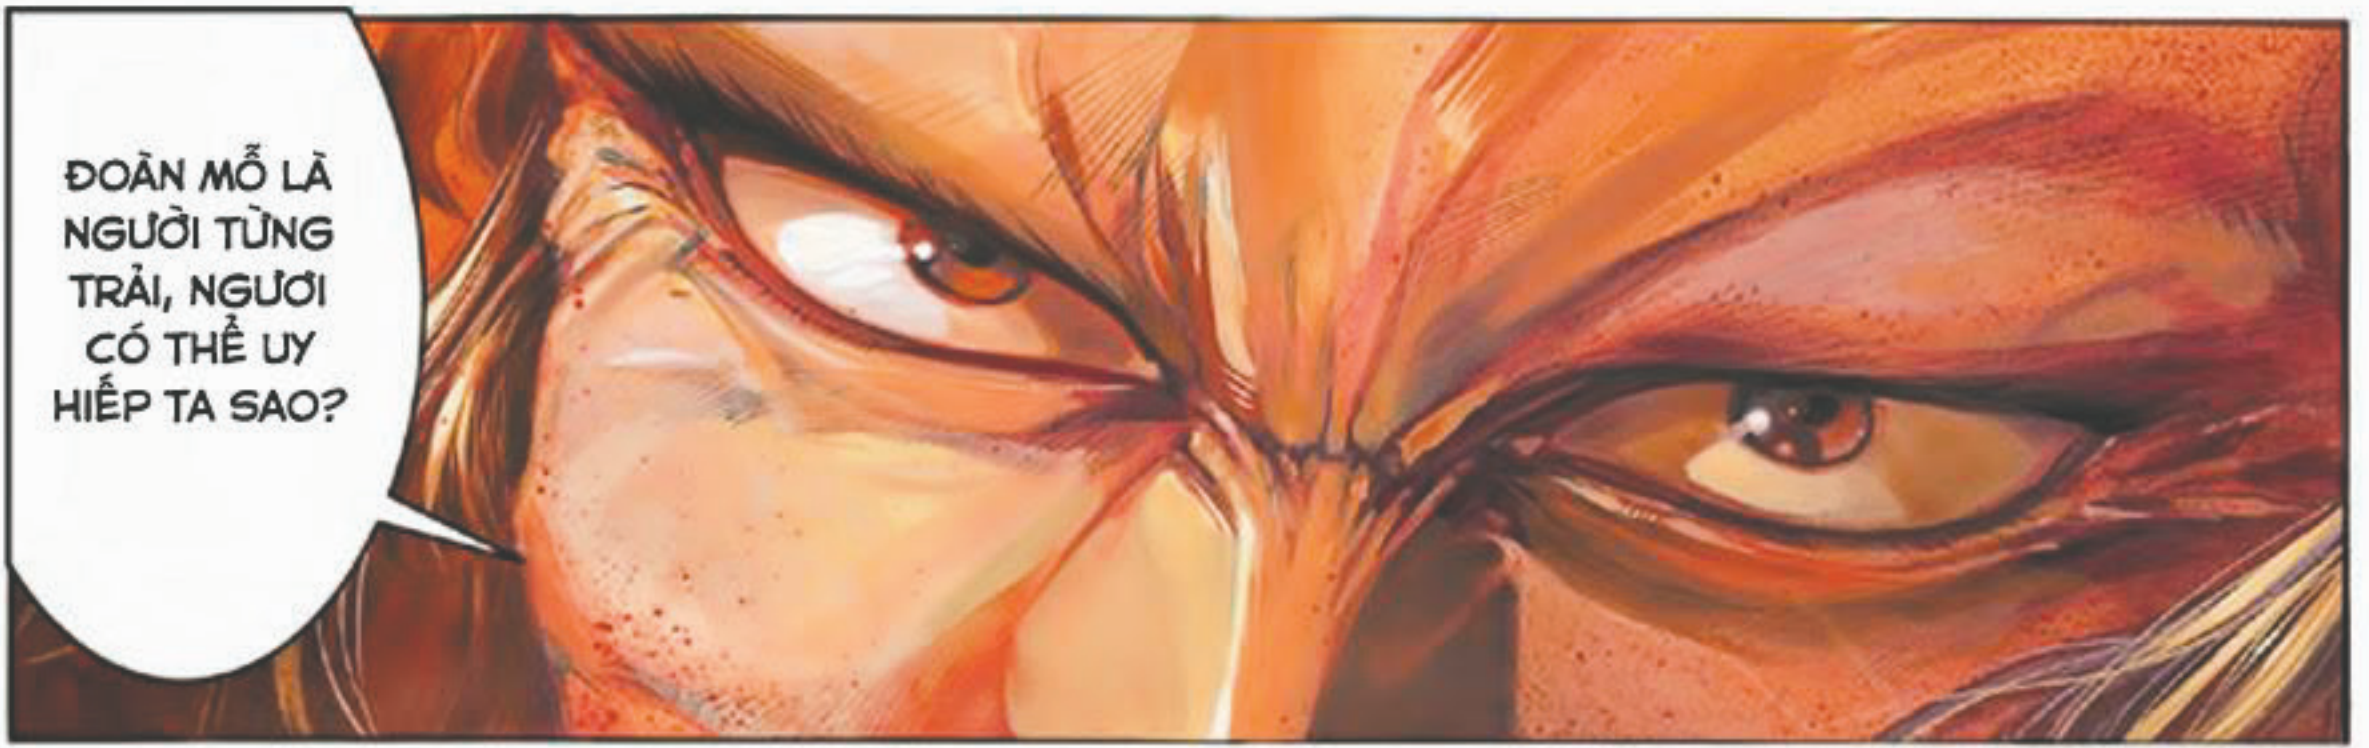

ĐOÀN MỒ LÀ
NGƯỜI TỪNG
TRÁI, NGƯỜI
CÓ THỂ UY
HIẾP TA SAO?