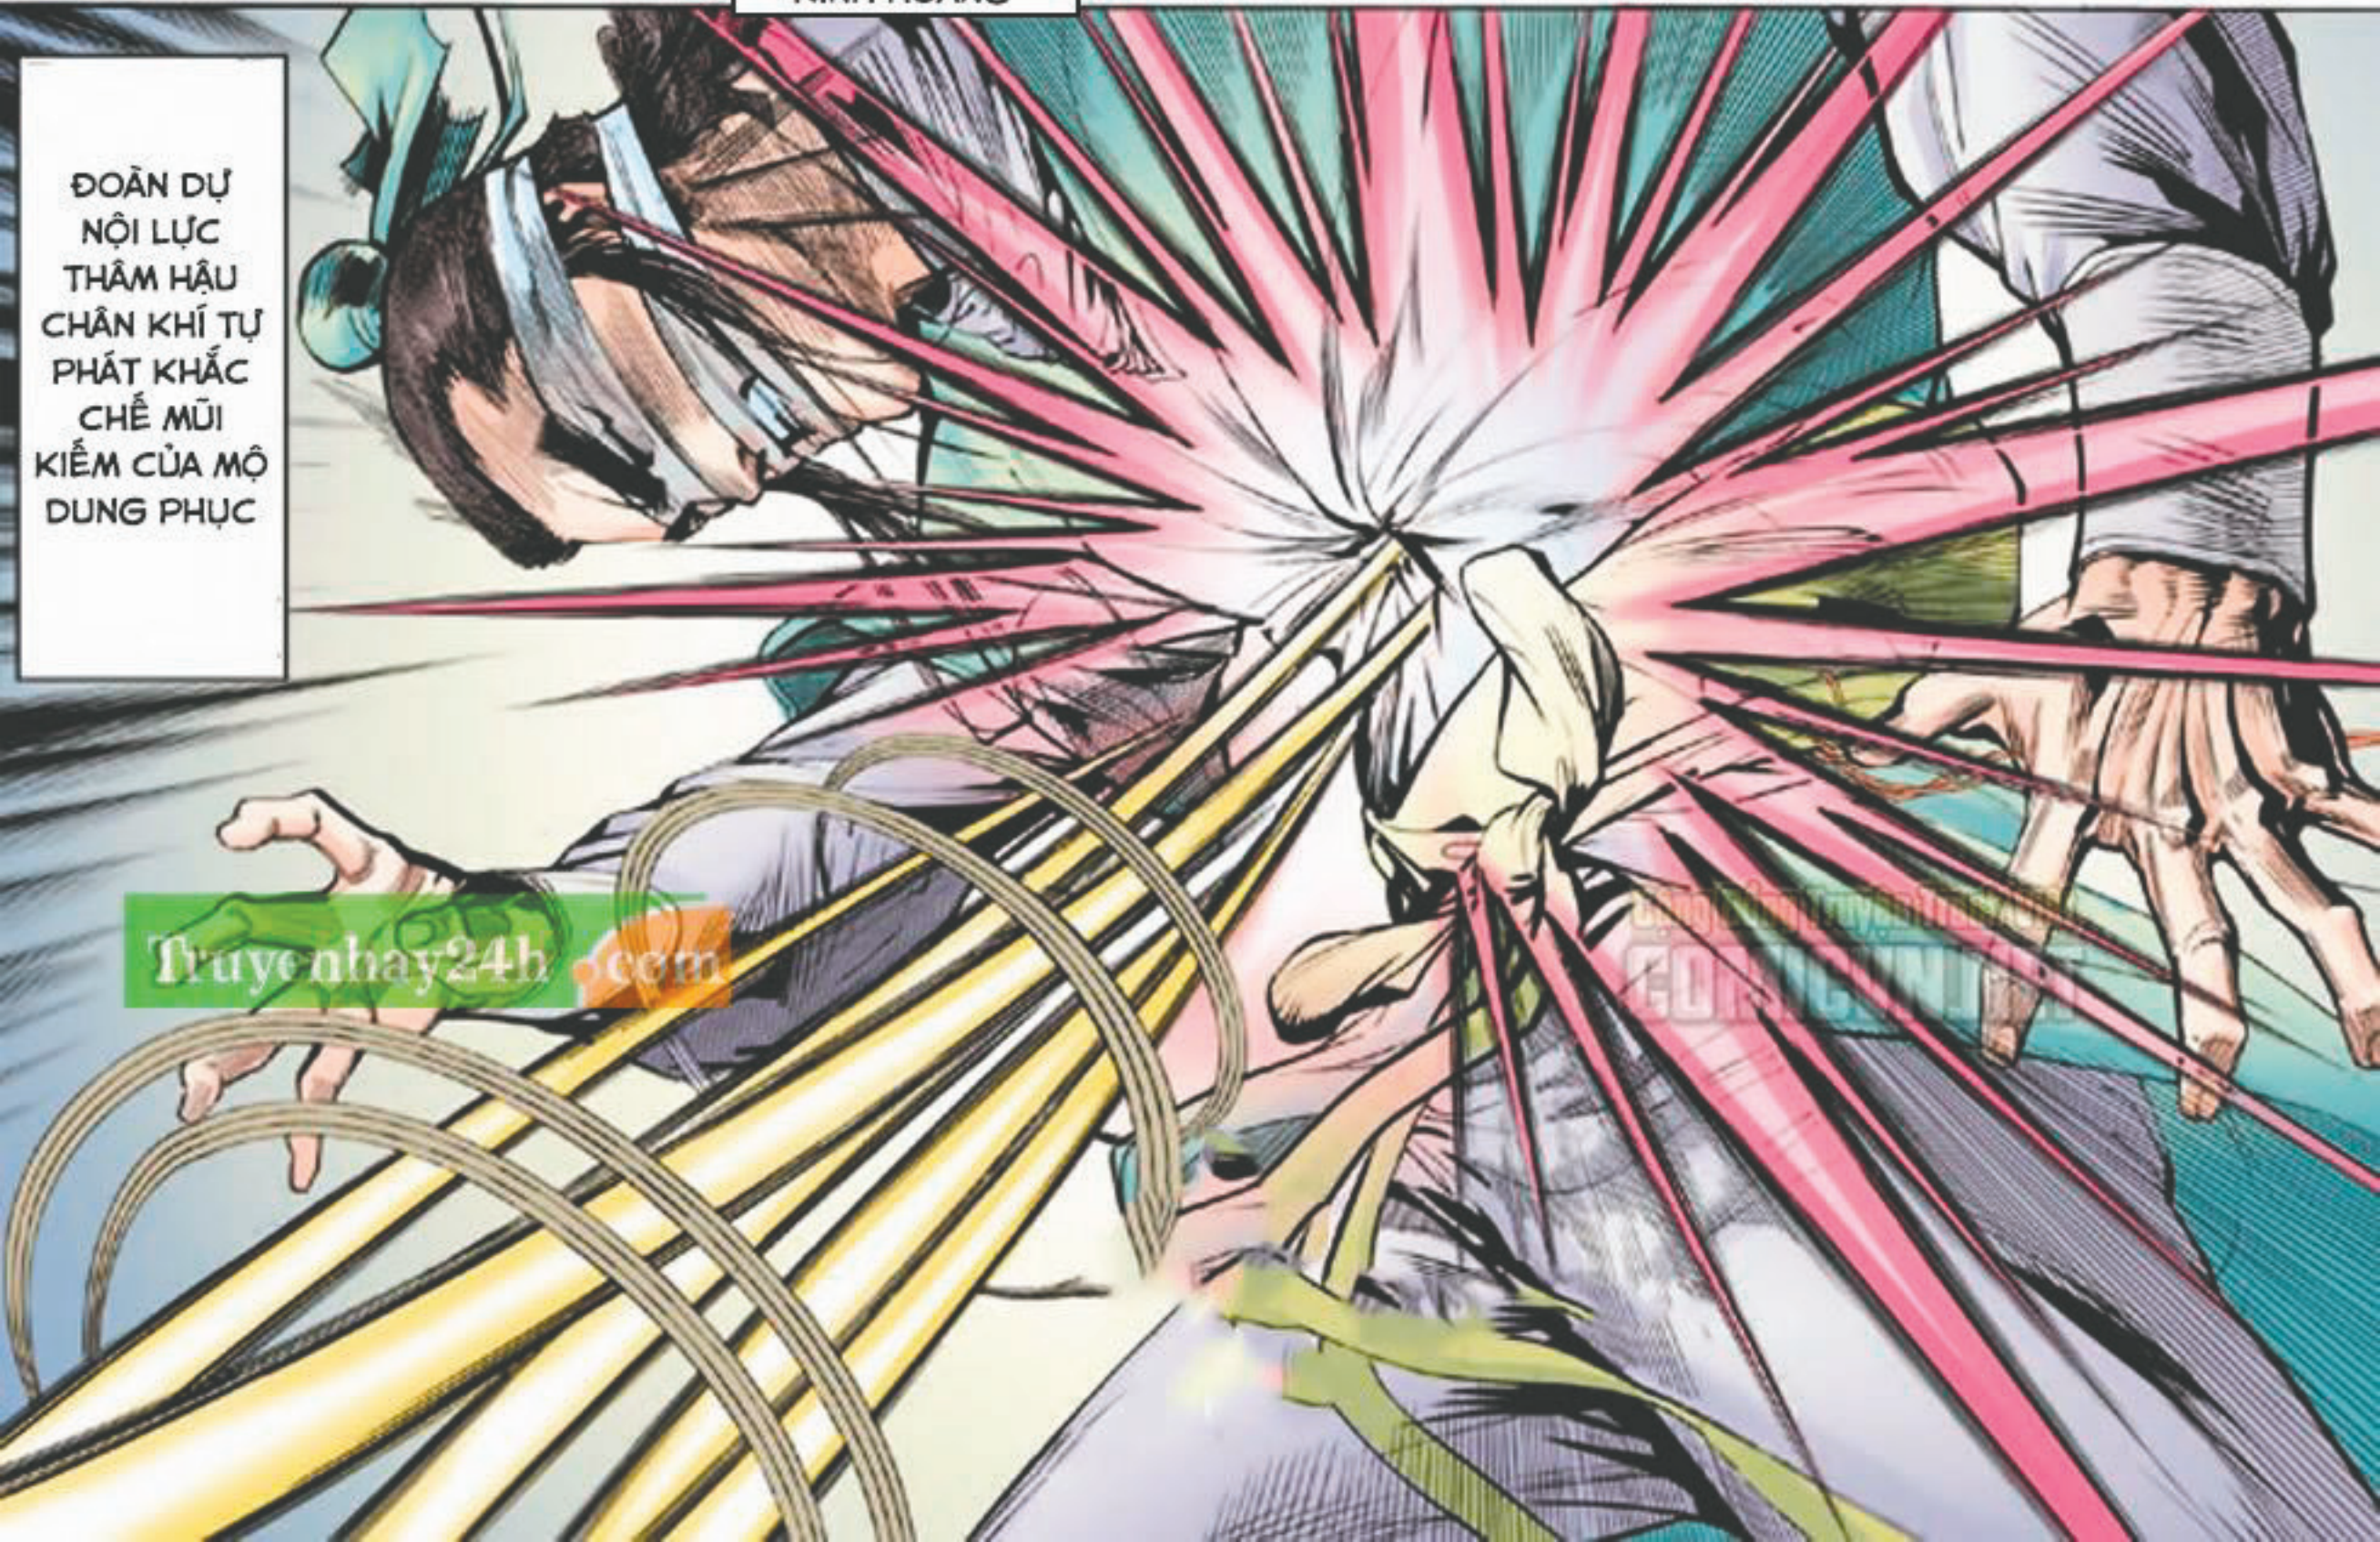

MỘ DUNG PHỤC ĐỘC ÁC XOAY KIẾM ĐÂM VÀO NGỰC ĐOẢN DỤ..

NỘI TỨC HANH THÔNG ĐOẢN DỤ DỨT BỎ DÂY TRỜI

ĐOẢN DIÊN KHÁNH, ĐAO BẠCH PHƯỢNG, ĐOẢN CHÍNH THUẦN KINH HOÀNG

MÁU PHỌT RA SÀN...

3

ĐOẢN DỤ NỘI LỰC THÂM HẬU CHÂN KHÍ TỰ PHÁT KHẮC CHẾ MŨI KIẾM CỦA MỘ DUNG PHỤC