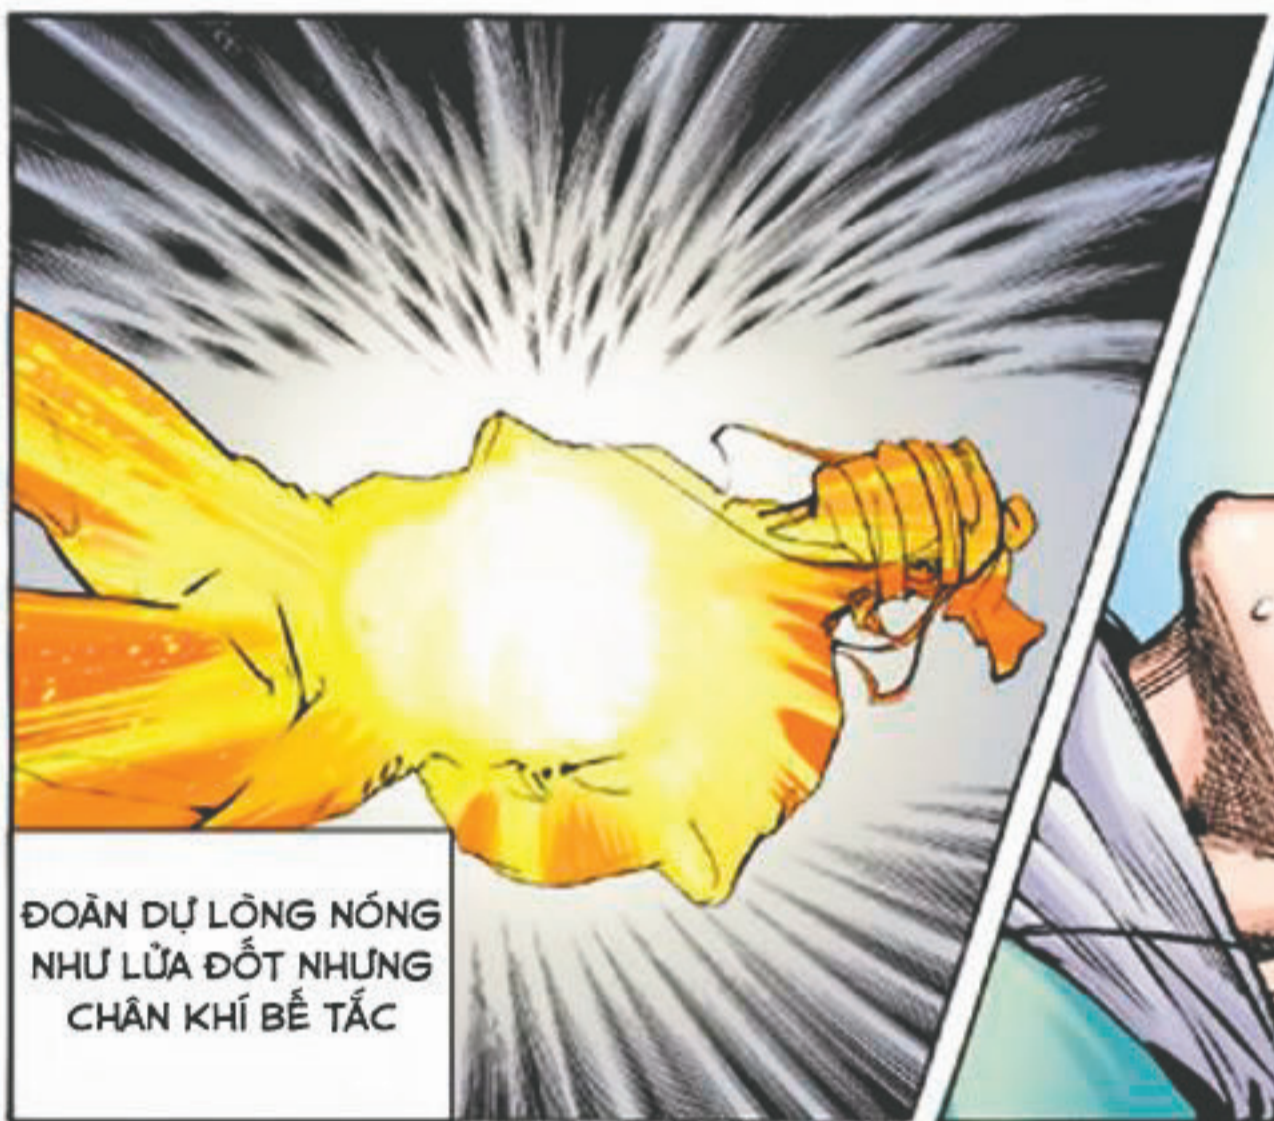

ĐOÀN DỰ LÔNG NÓNG
NHƯ LỬA ĐỐT NHƯNG
CHÂN KHÍ BỀ TẮC