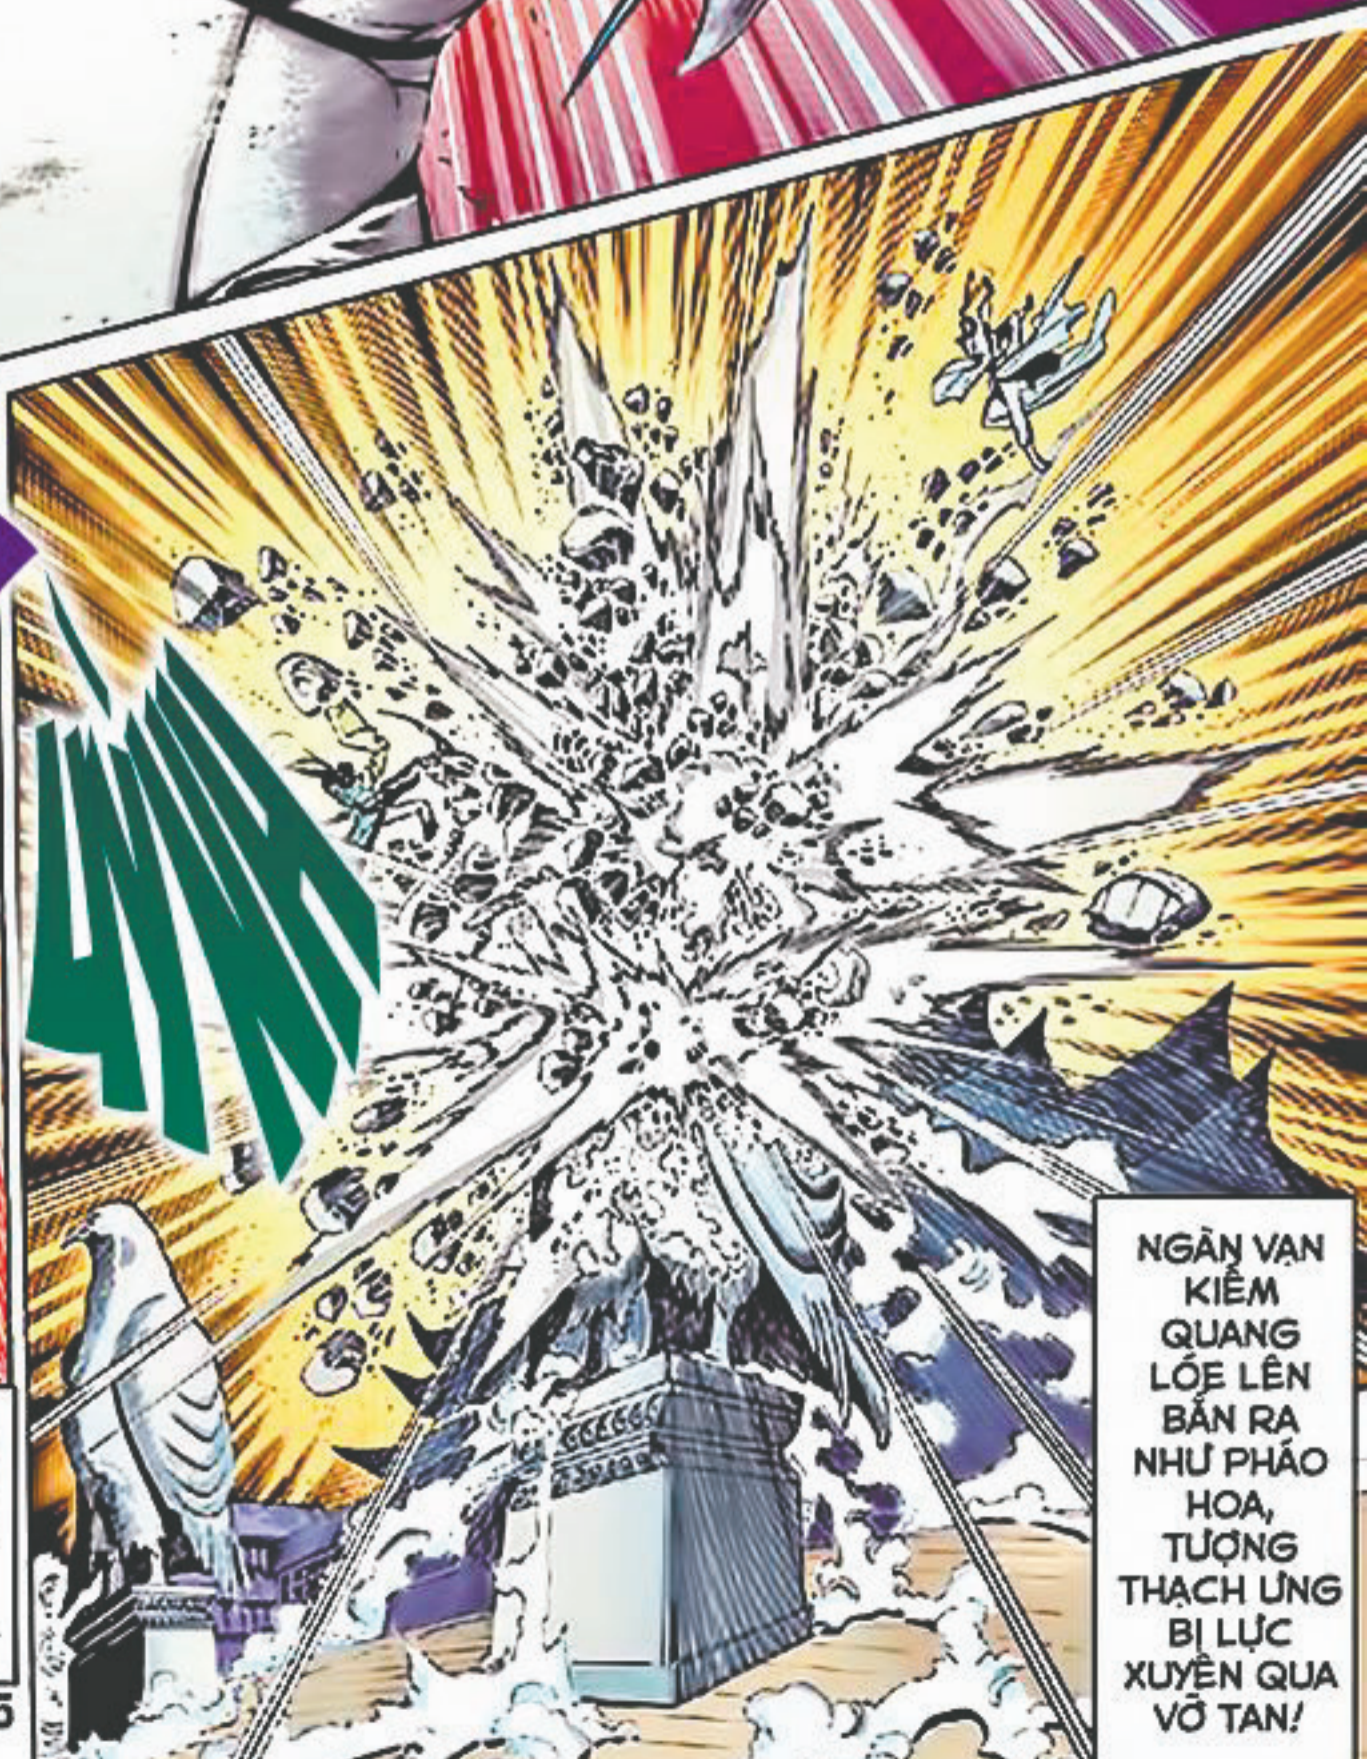

ẦM

NGÂN VẠN
KIỂM
QUANG
LỘE LÊN
BẢN RA
NHƯ PHÁO
HOA,
TƯỢNG
THẠCH ỨNG
BỊ LỰC
XUYỀN QUA
VỠ TÁN!