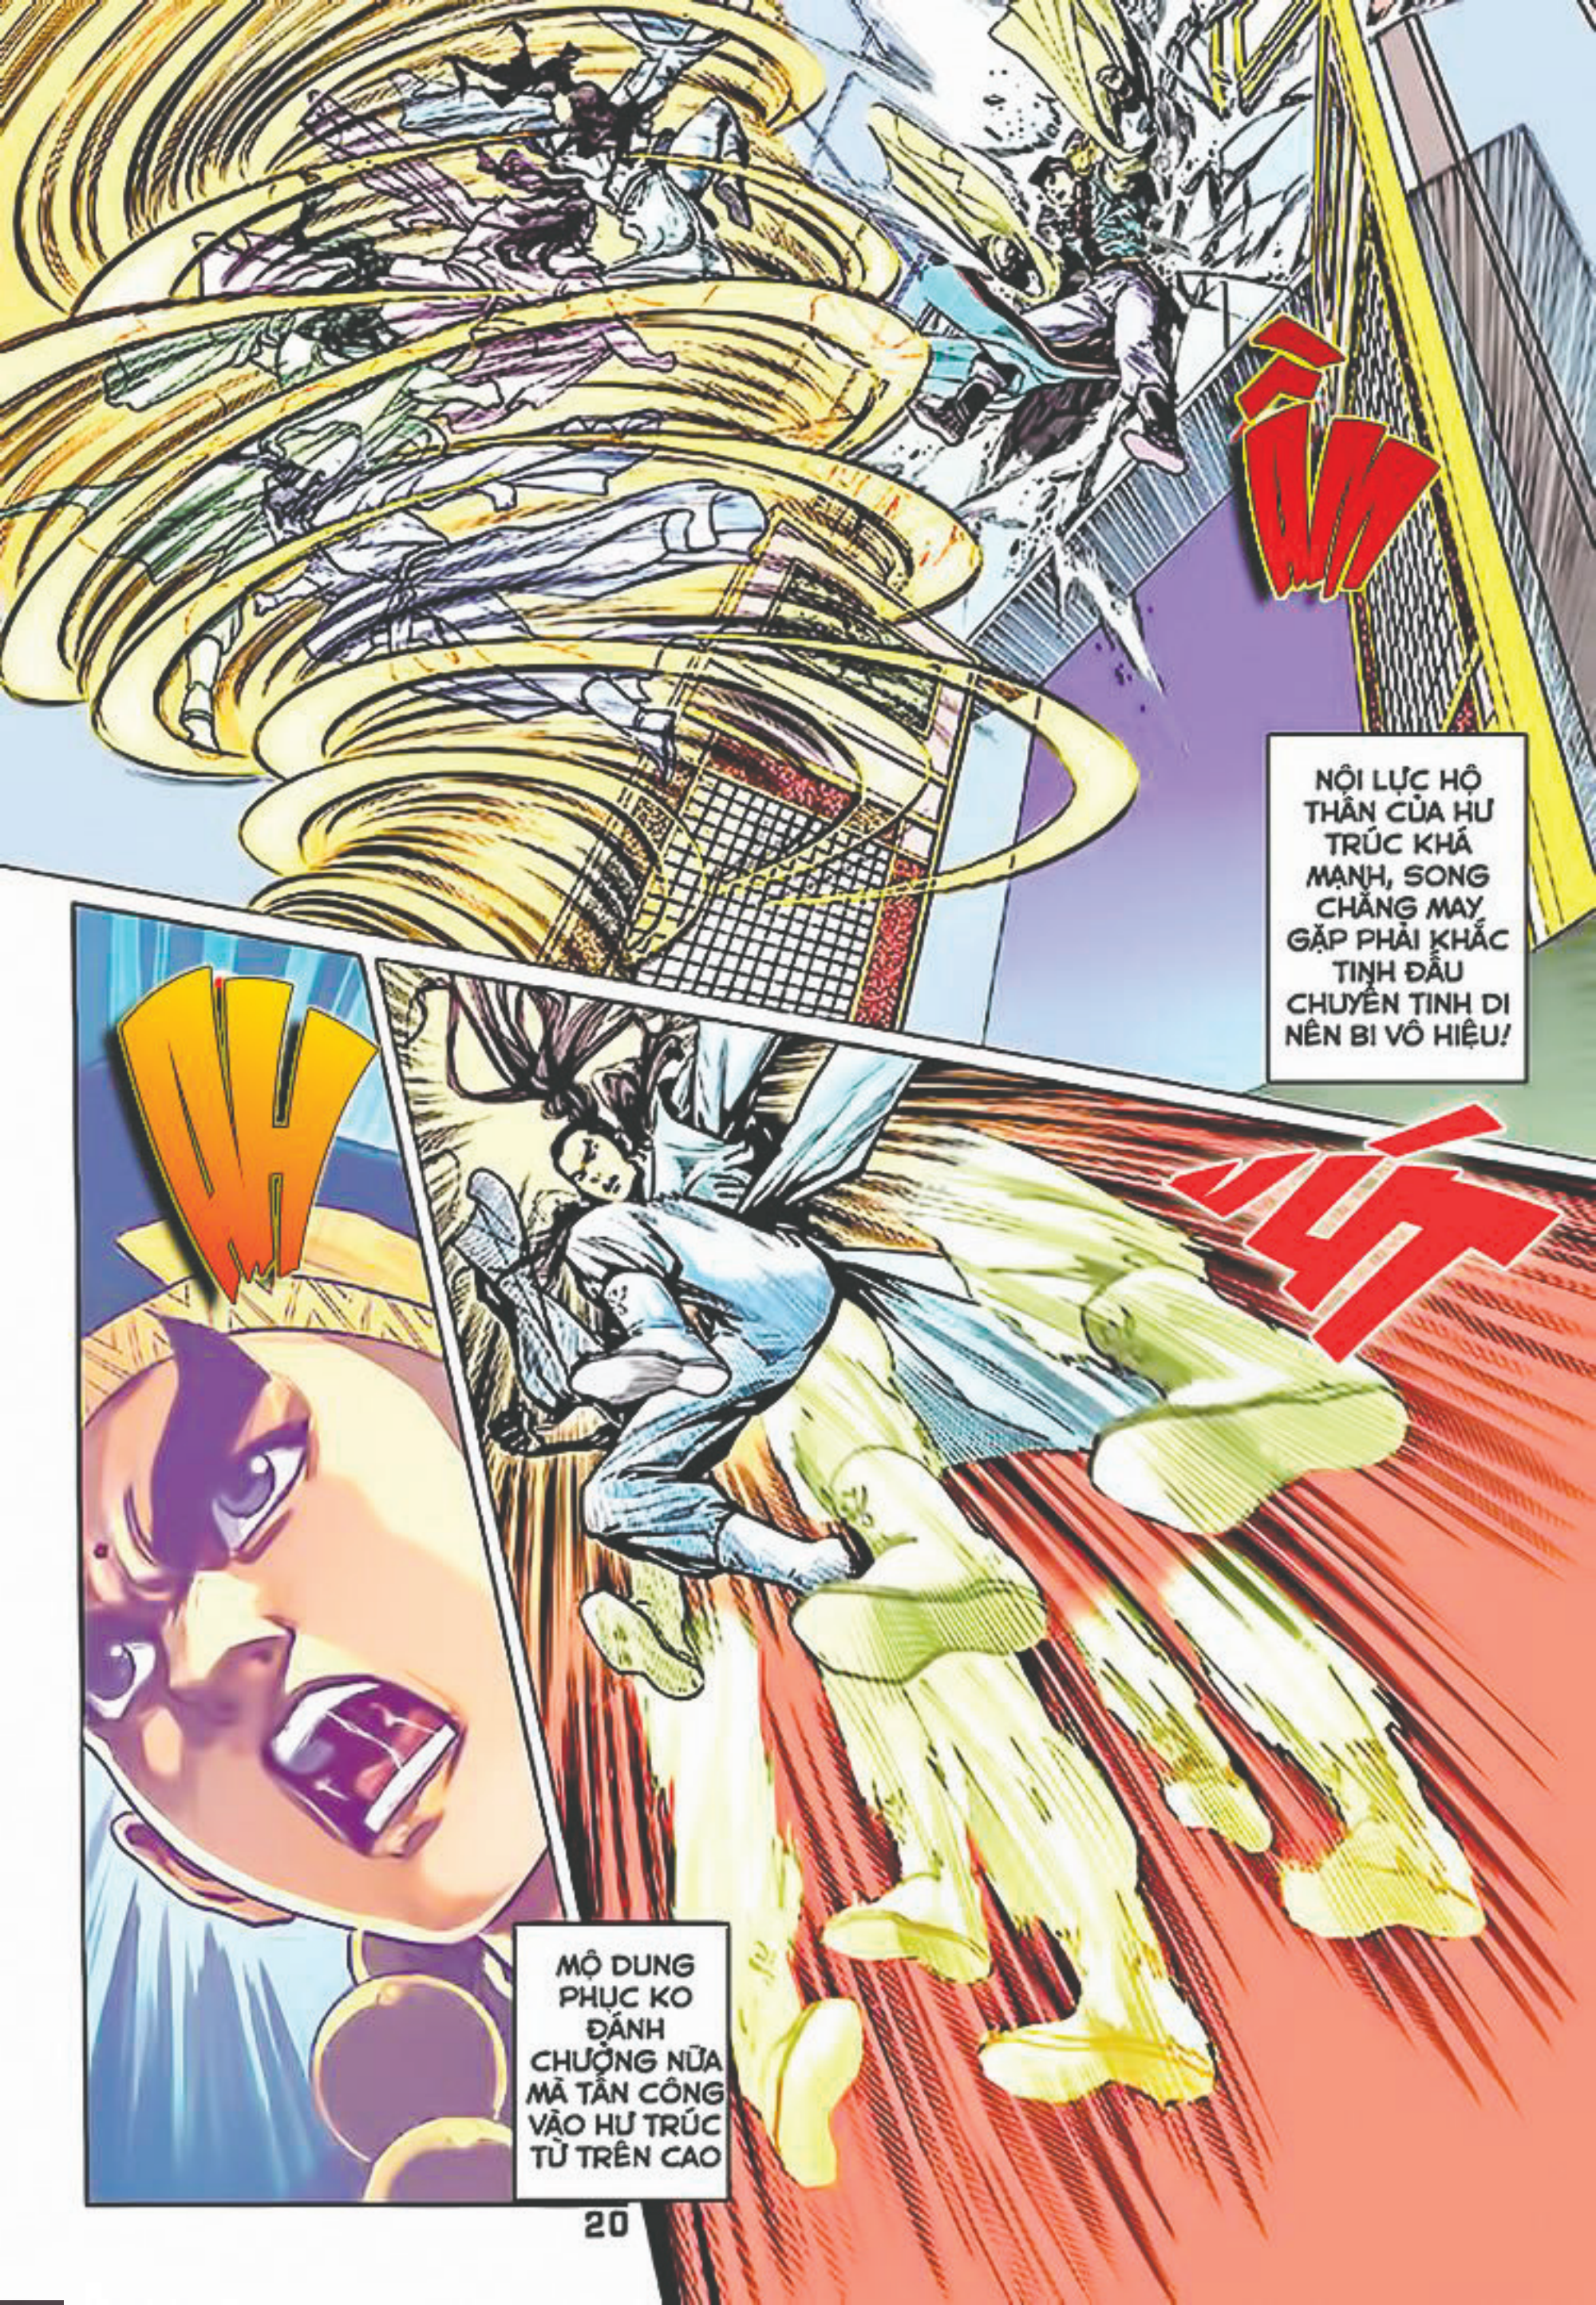

ẦM

NỘI LỰC HỘ
THÂN CỦA HƯ
TRÚC KHÁ
MẠNH, SONG
CHĂNG MAY
GẶP PHẢI KHẮC
TINH ĐẦU
CHUYÊN TINH DI
NÊN BI VÔ HIỆU!

ẦM