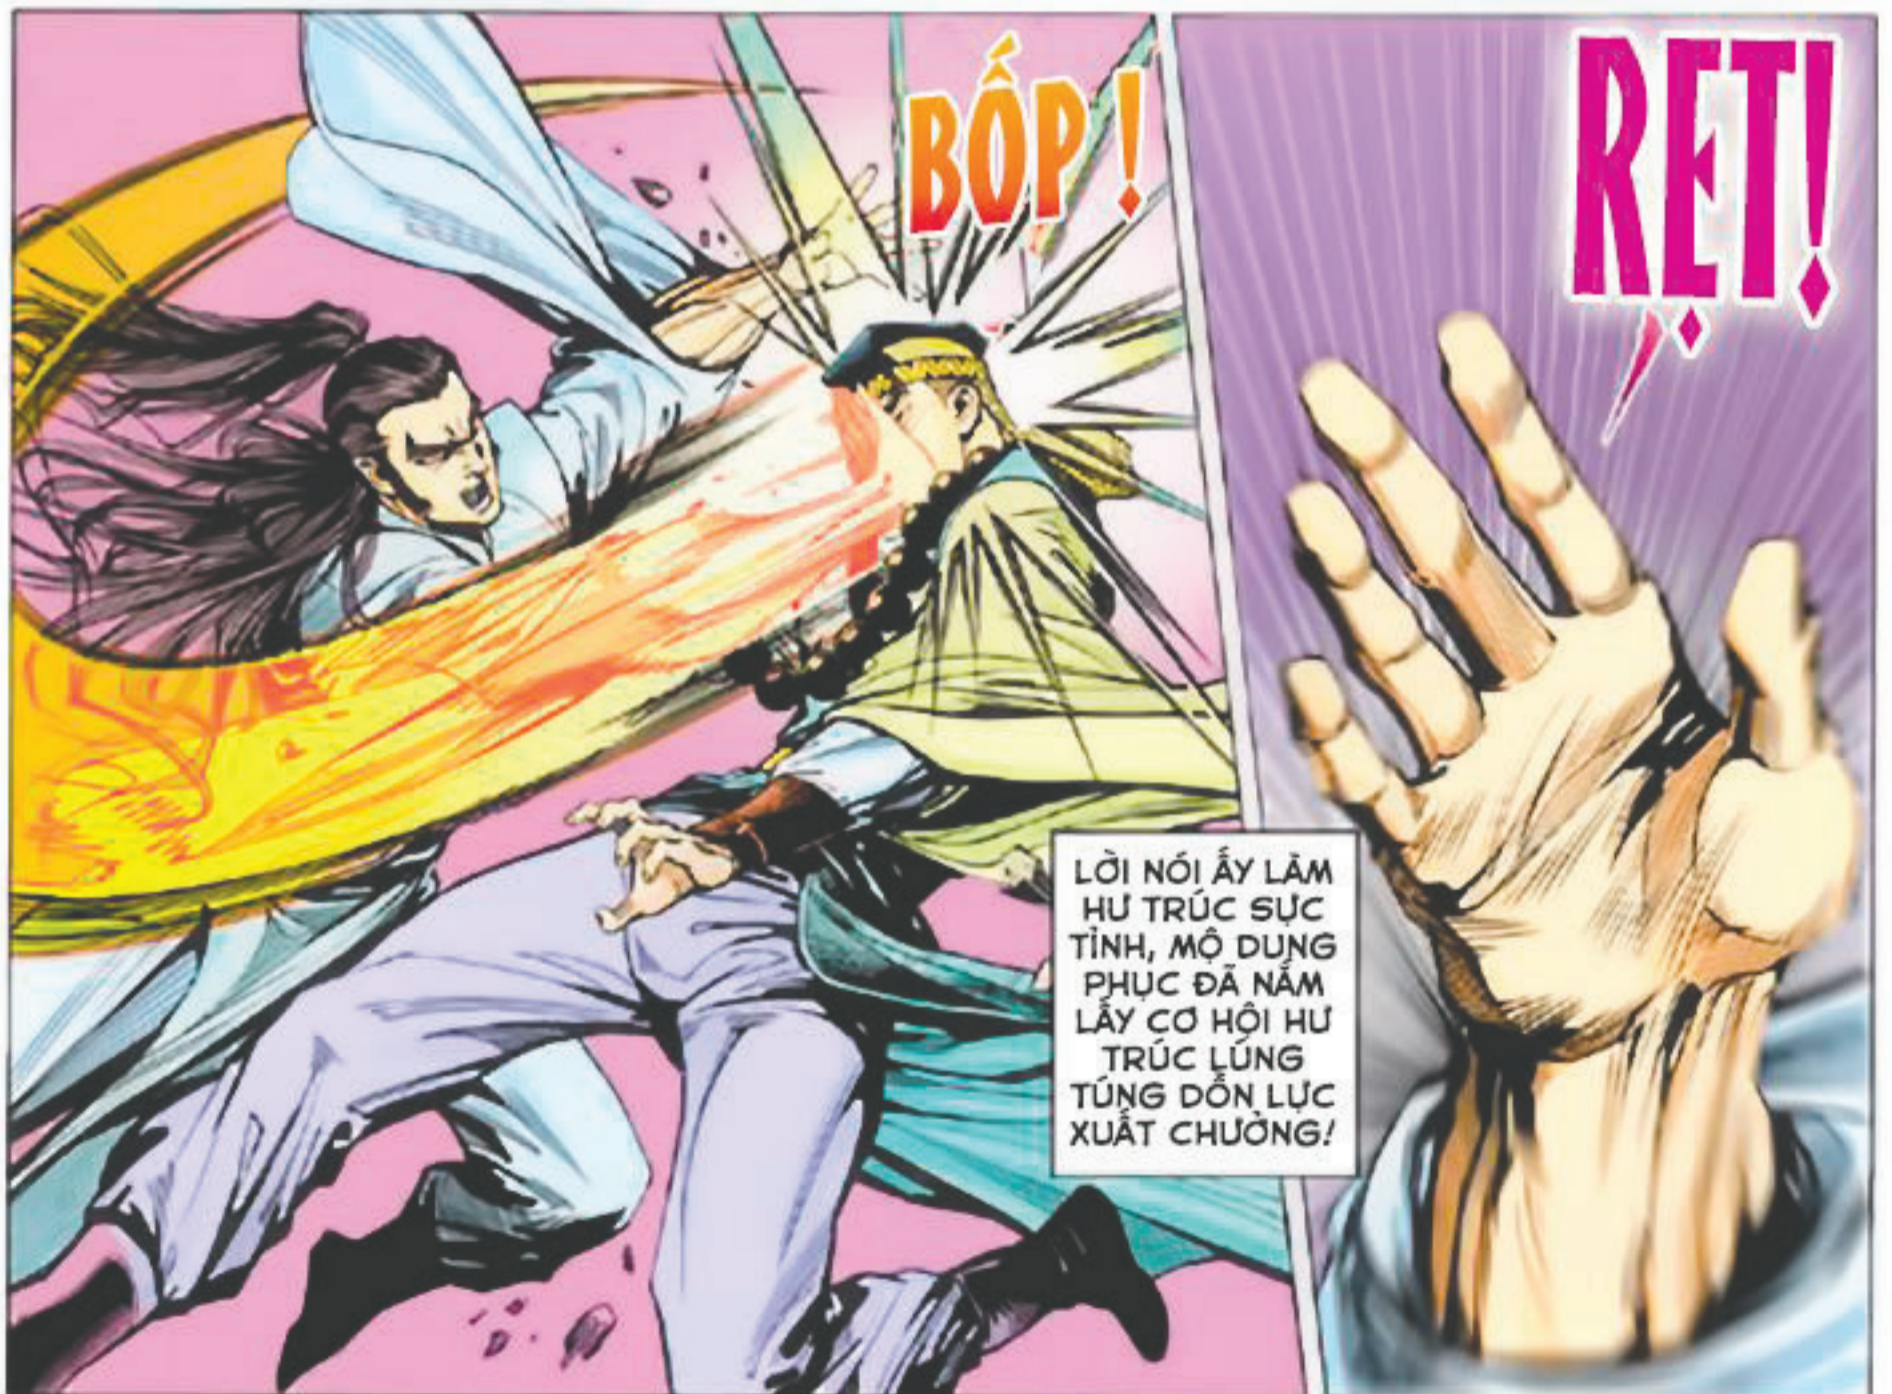

LỜI NÓI ẤY LÀM HƯ TRÚC SỰC TỈNH, MỘ DUNG PHỤC ĐÃ NẮM LẤY CƠ HỘI HƯ TRÚC LÚNG TÚNG ĐÓN LỤC XUẤT CHƯƠNG!