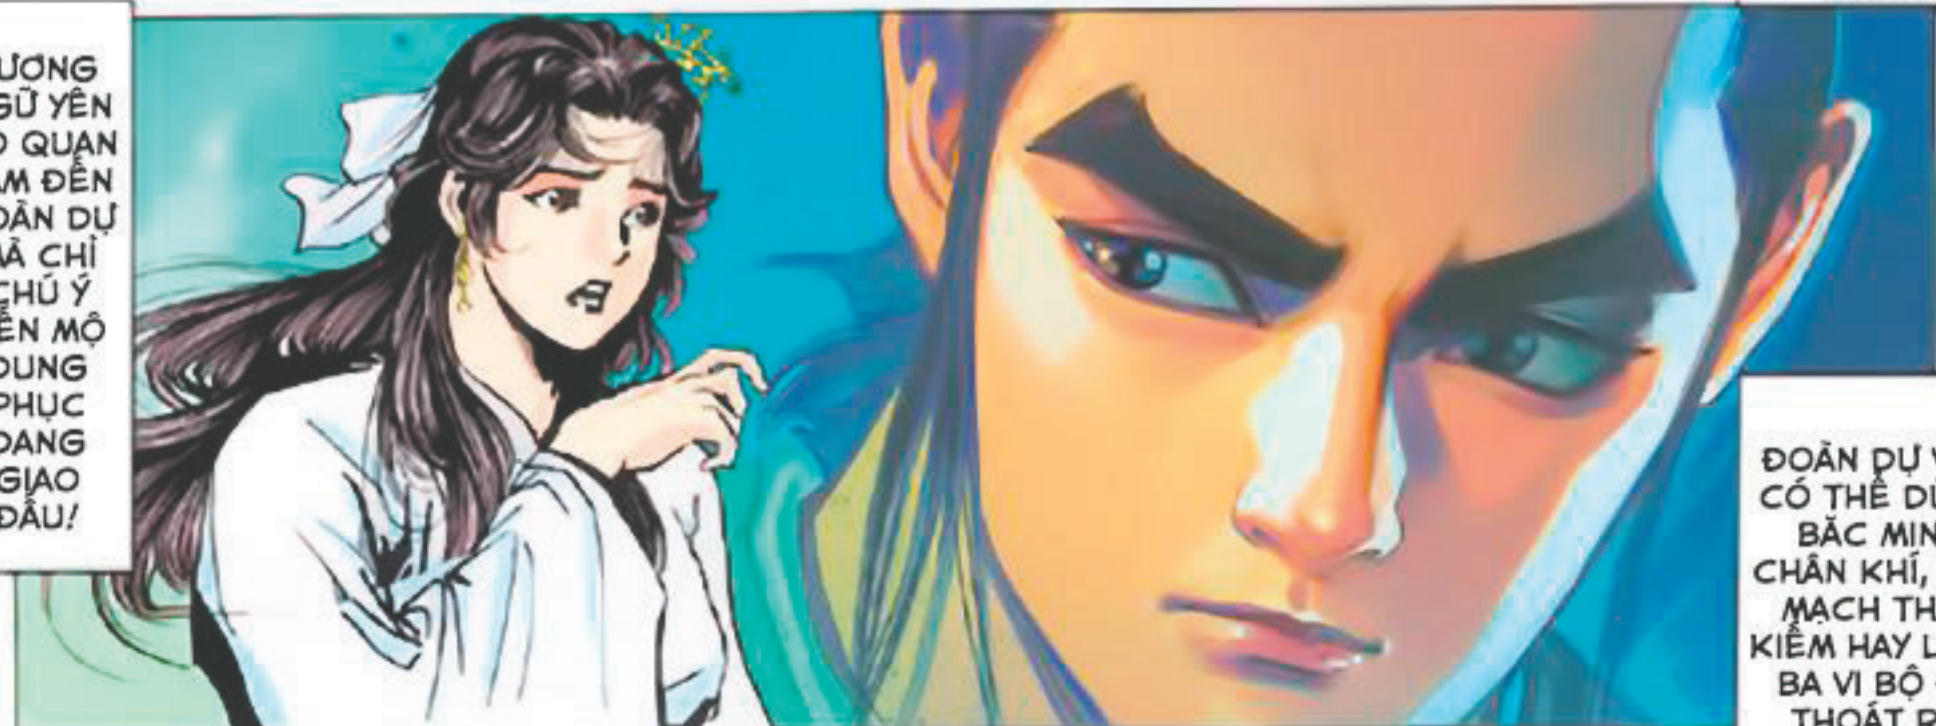

ĐOÀN DỤ VẪN
CÓ THỂ DÙNG
BẮC MINH
CHÂN KHÍ, LỤC
MẠCH THẦN
KIẾM HAY LÃNG
BA VI BỘ ĐỀ
THOÁT RA,
NHƯNG ....