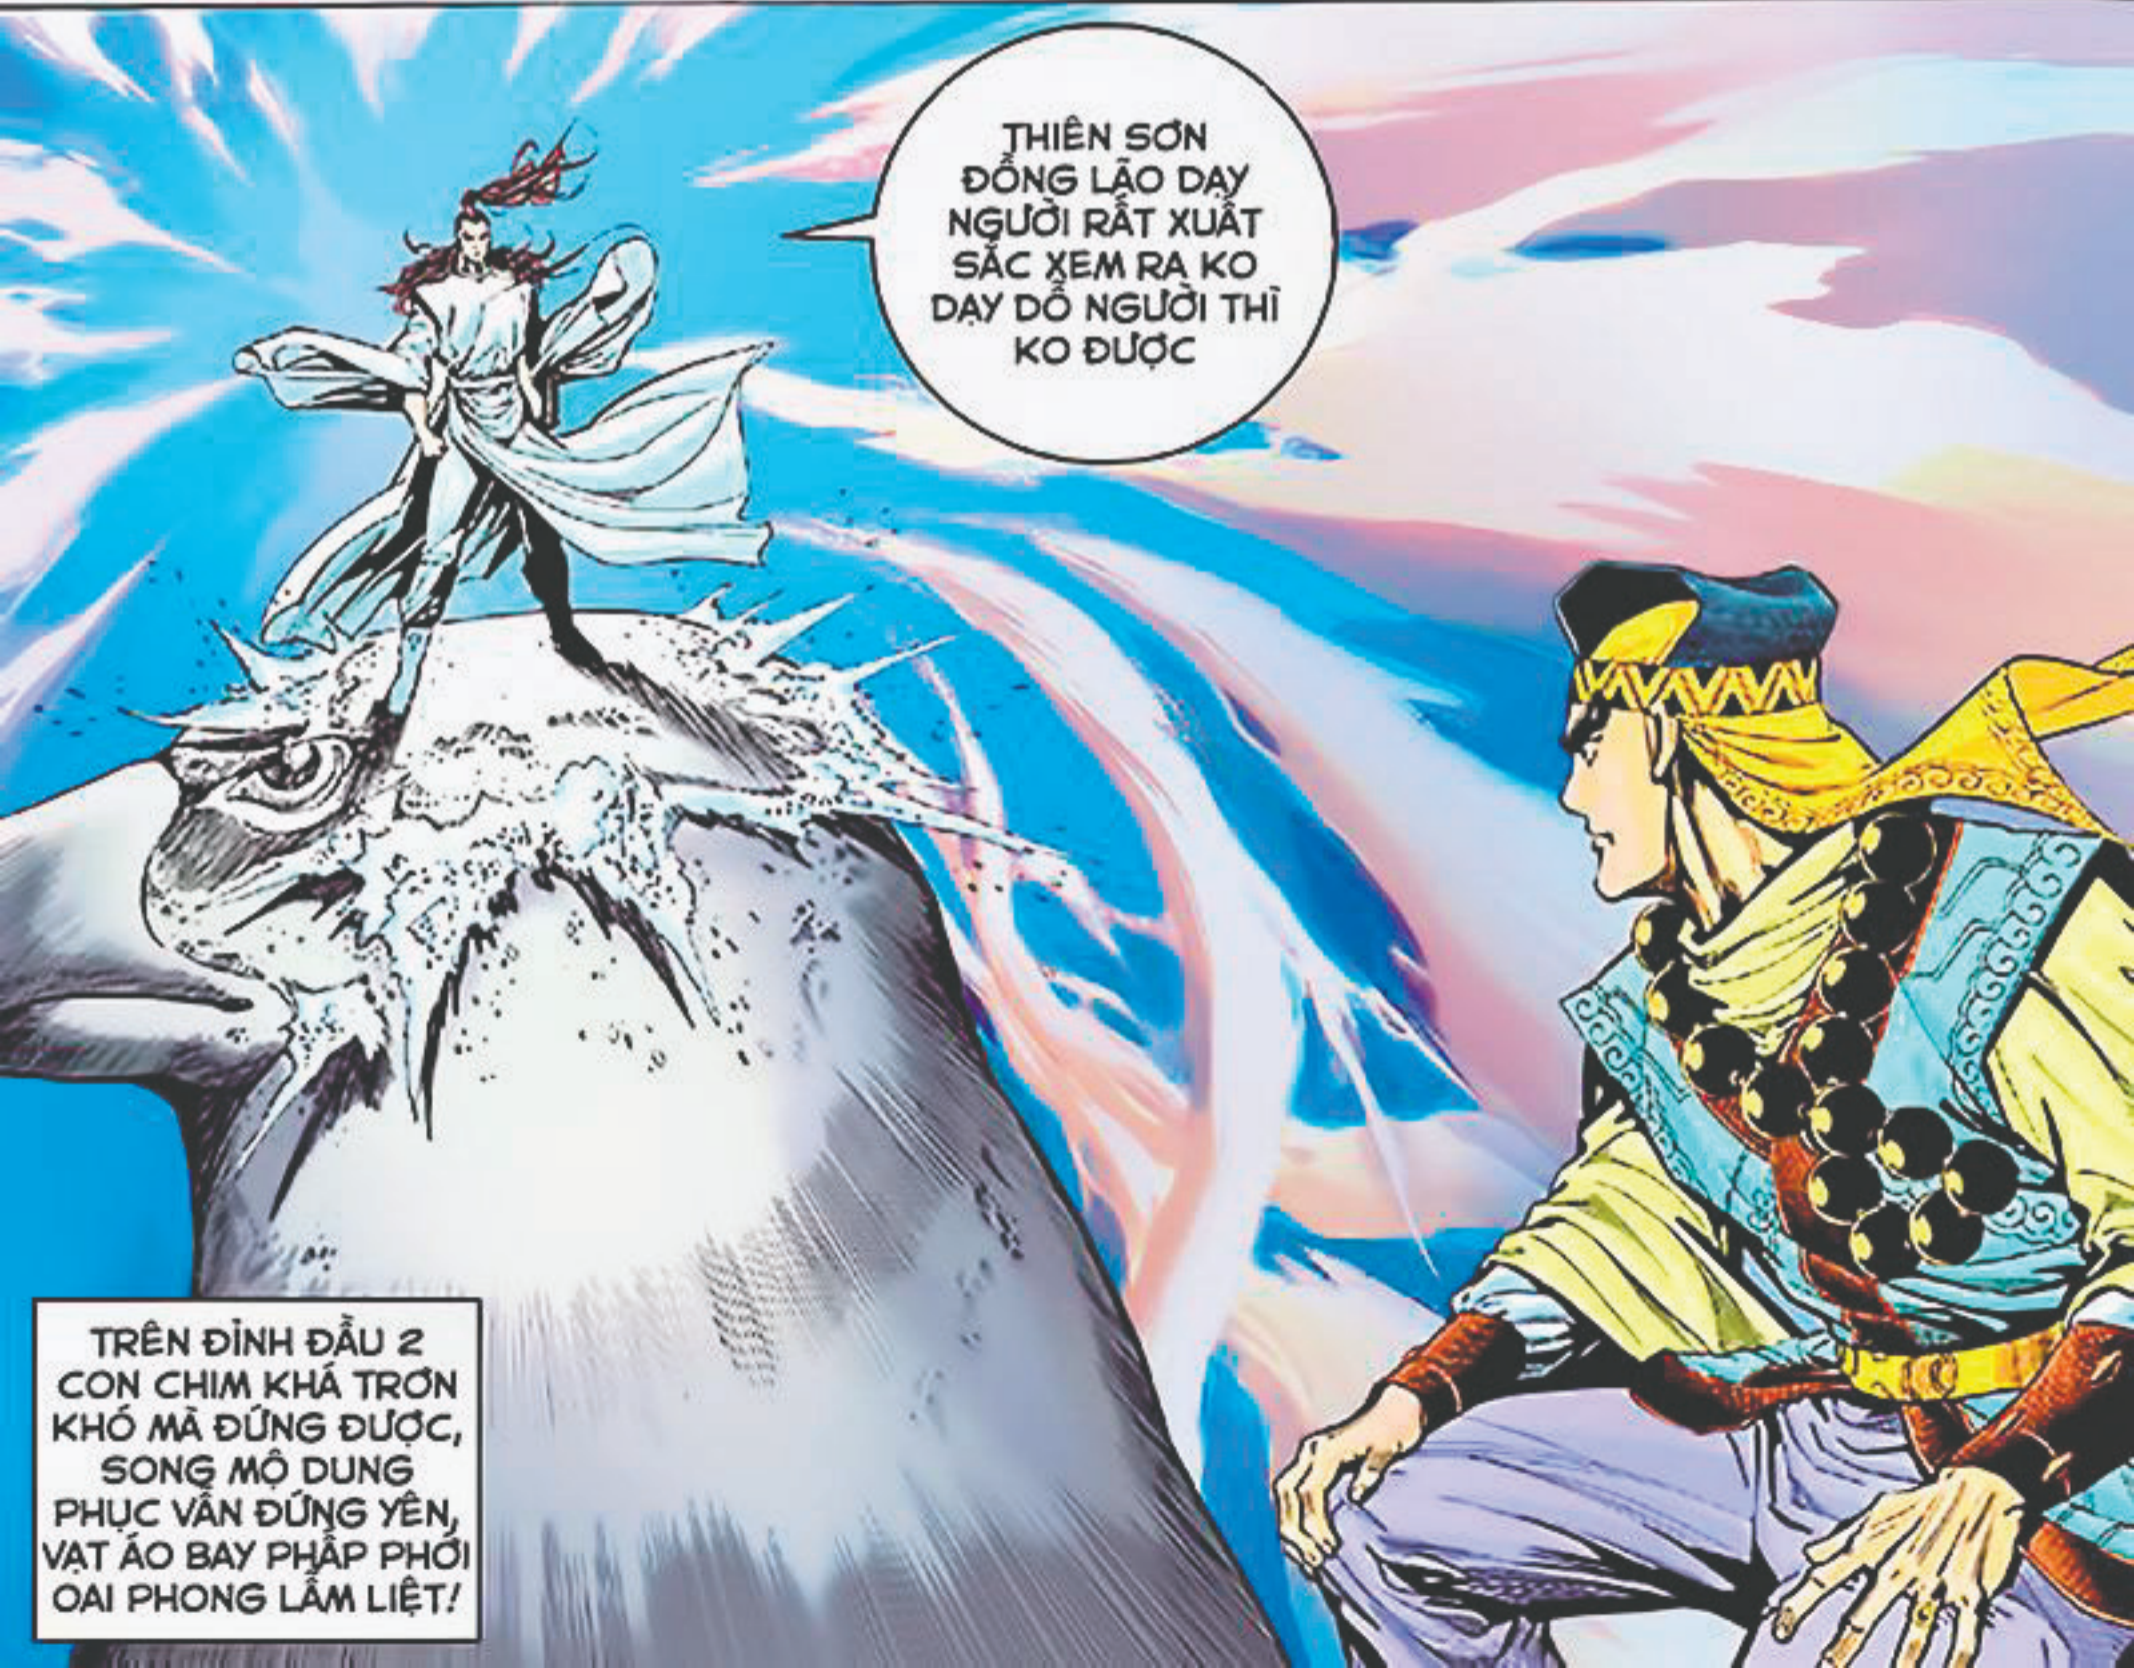

THIÊN SƠN
ĐỒNG LÃO DẠY
NGƯỜI RẤT XUẤT
SẮC XEM RA KO
DẠY DỖ NGƯỜI THÌ
KO ĐƯỢC

TRÊN ĐỈNH ĐẦU 2
CON CHIM KHẢ TRƠN
KHÓ MÃ ĐỨNG ĐƯỢC,
SONG MÔ DUNG
PHỤC VẪN ĐỨNG YÊN,
VAT ÁO BAY PHẬP PHỐI
OAI PHONG LÂM LIỆT!