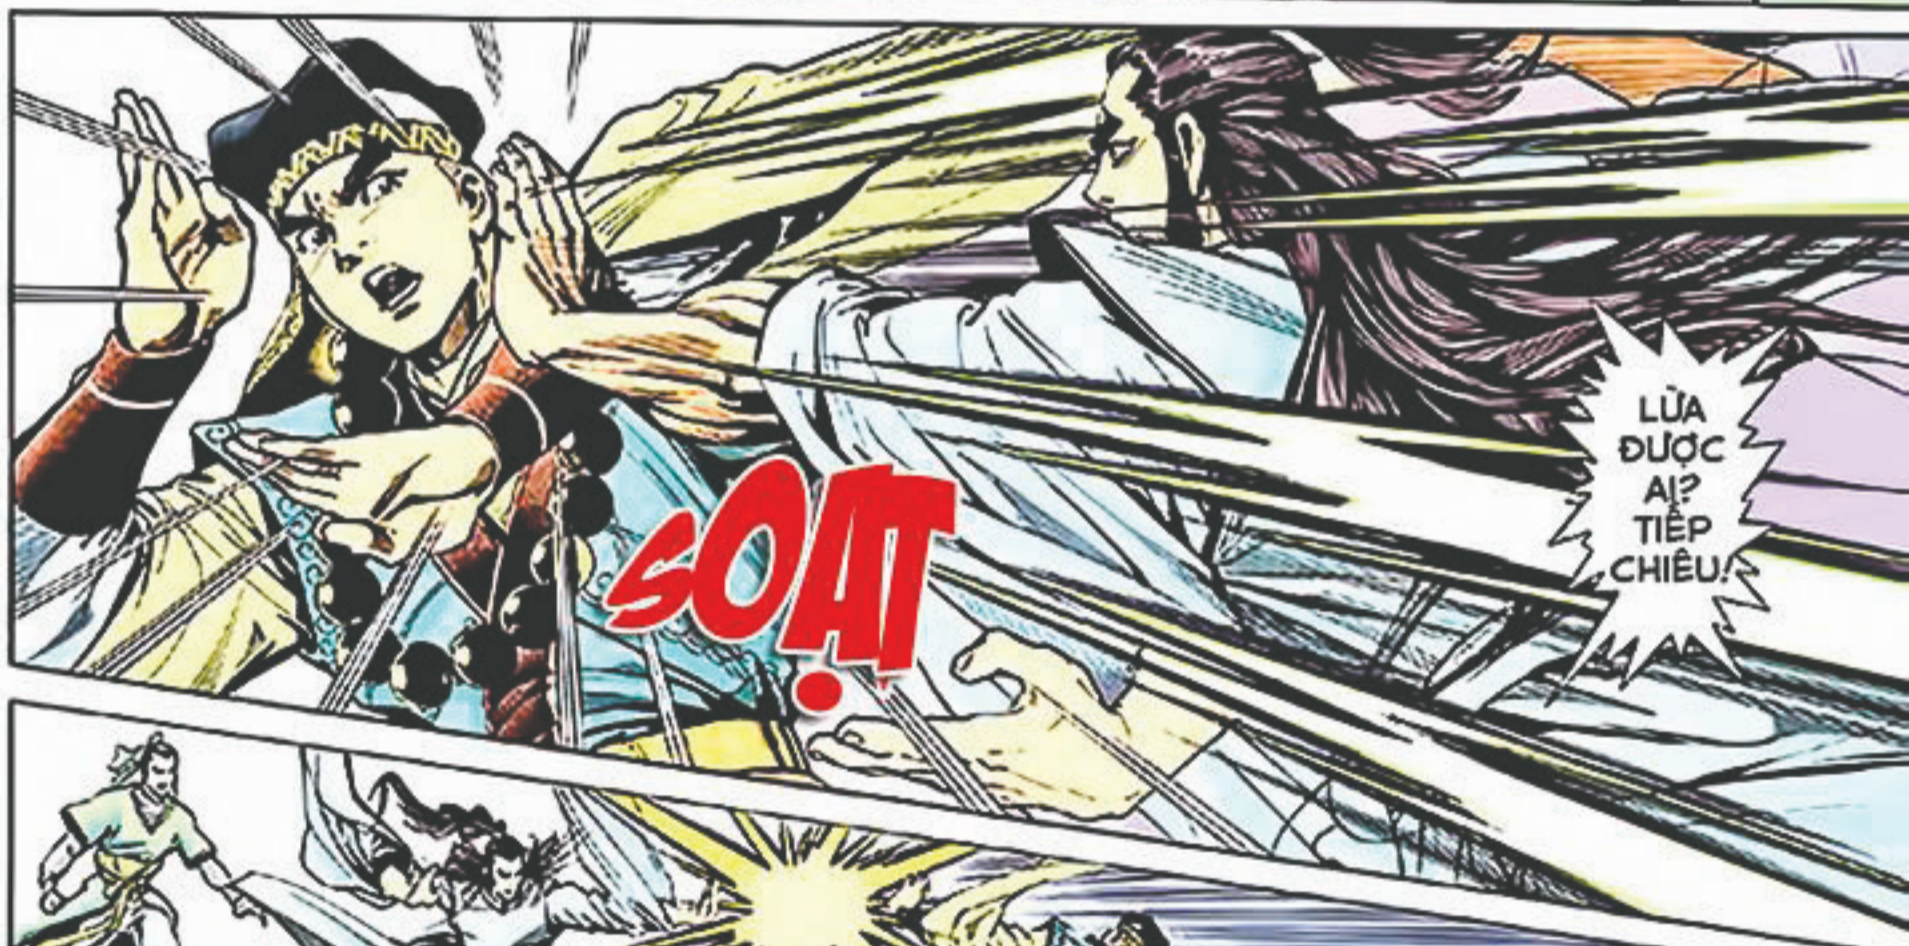

LỪA
ĐƯỢC
AI?
TIẾP
CHIỆU!