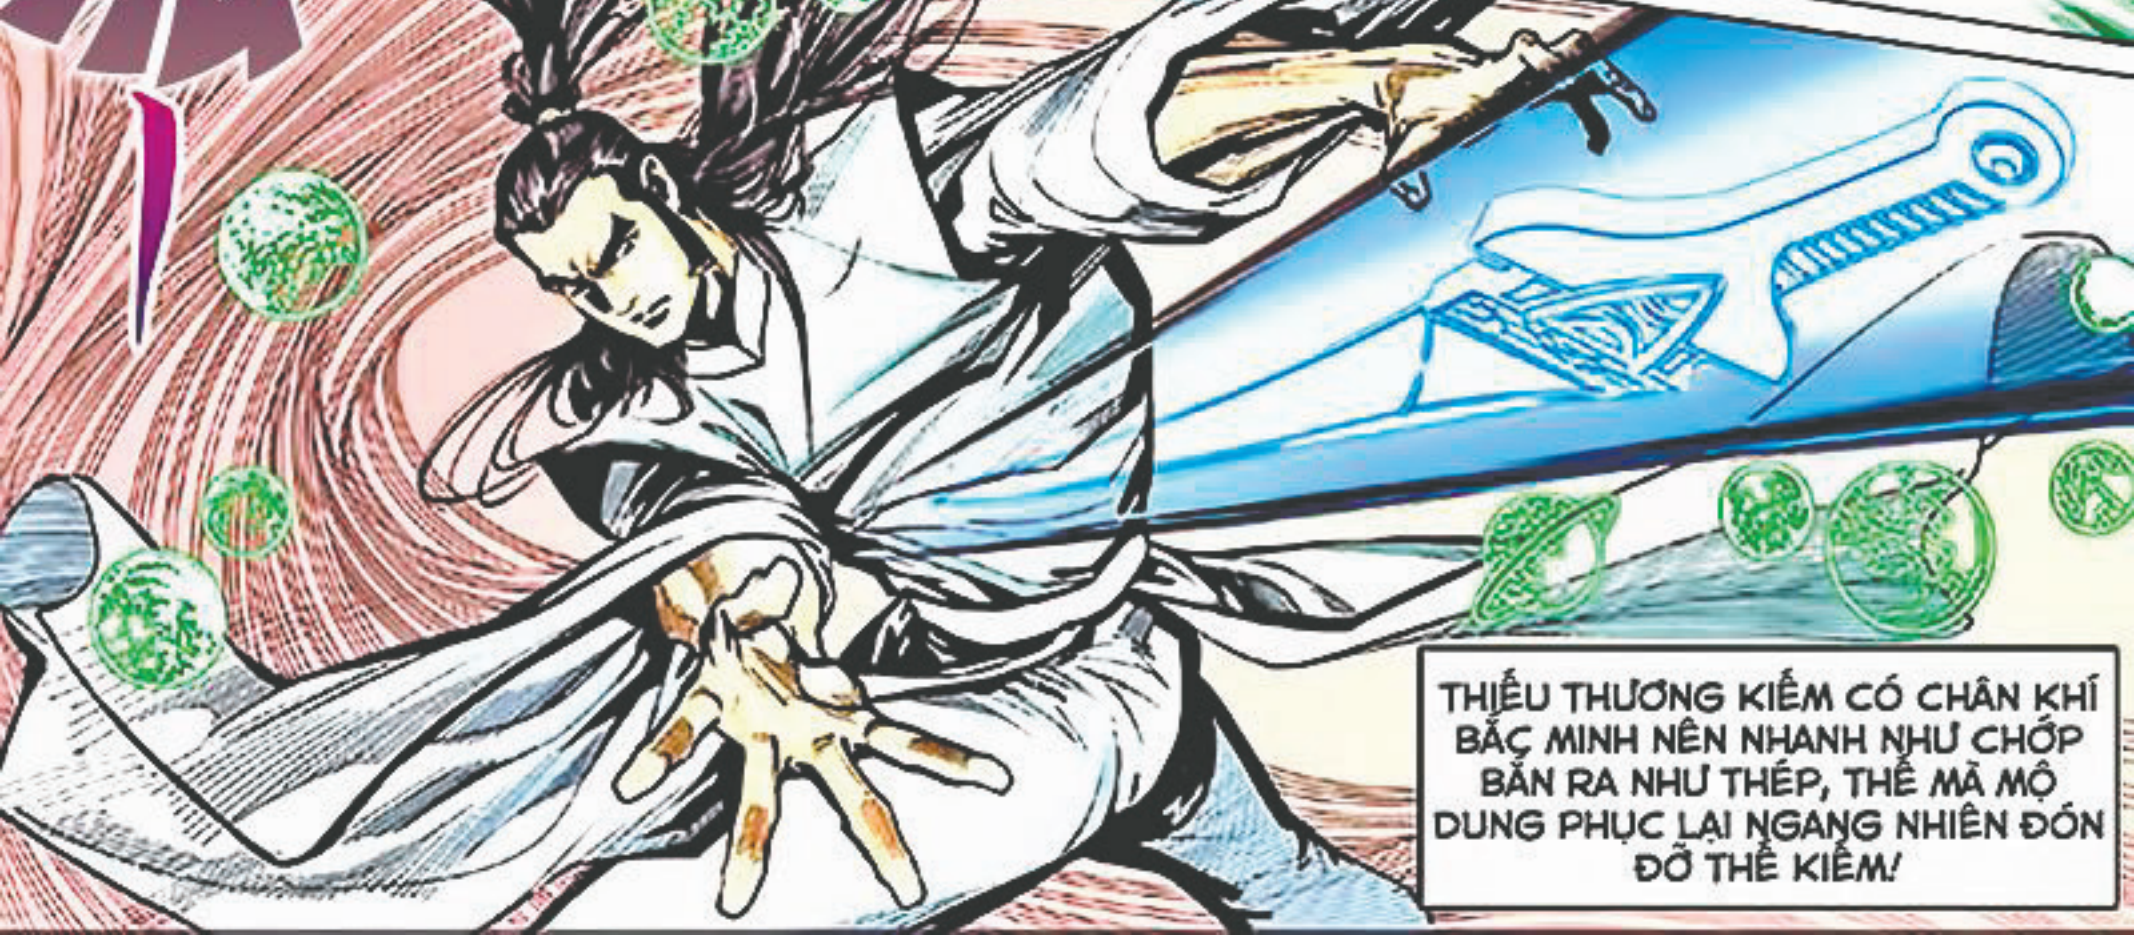

HA

THIỆT THƯƠNG KIẾM CÓ CHÂN KHÍ BẮC MINH NÊN NHANH NHƯ CHỚP BẮN RA NHƯ THÉP, THỂ MÃ MỘ DUNG PHỤC LẠI NGANG NHIÊN ĐÓN ĐỠ THỂ KIẾM!