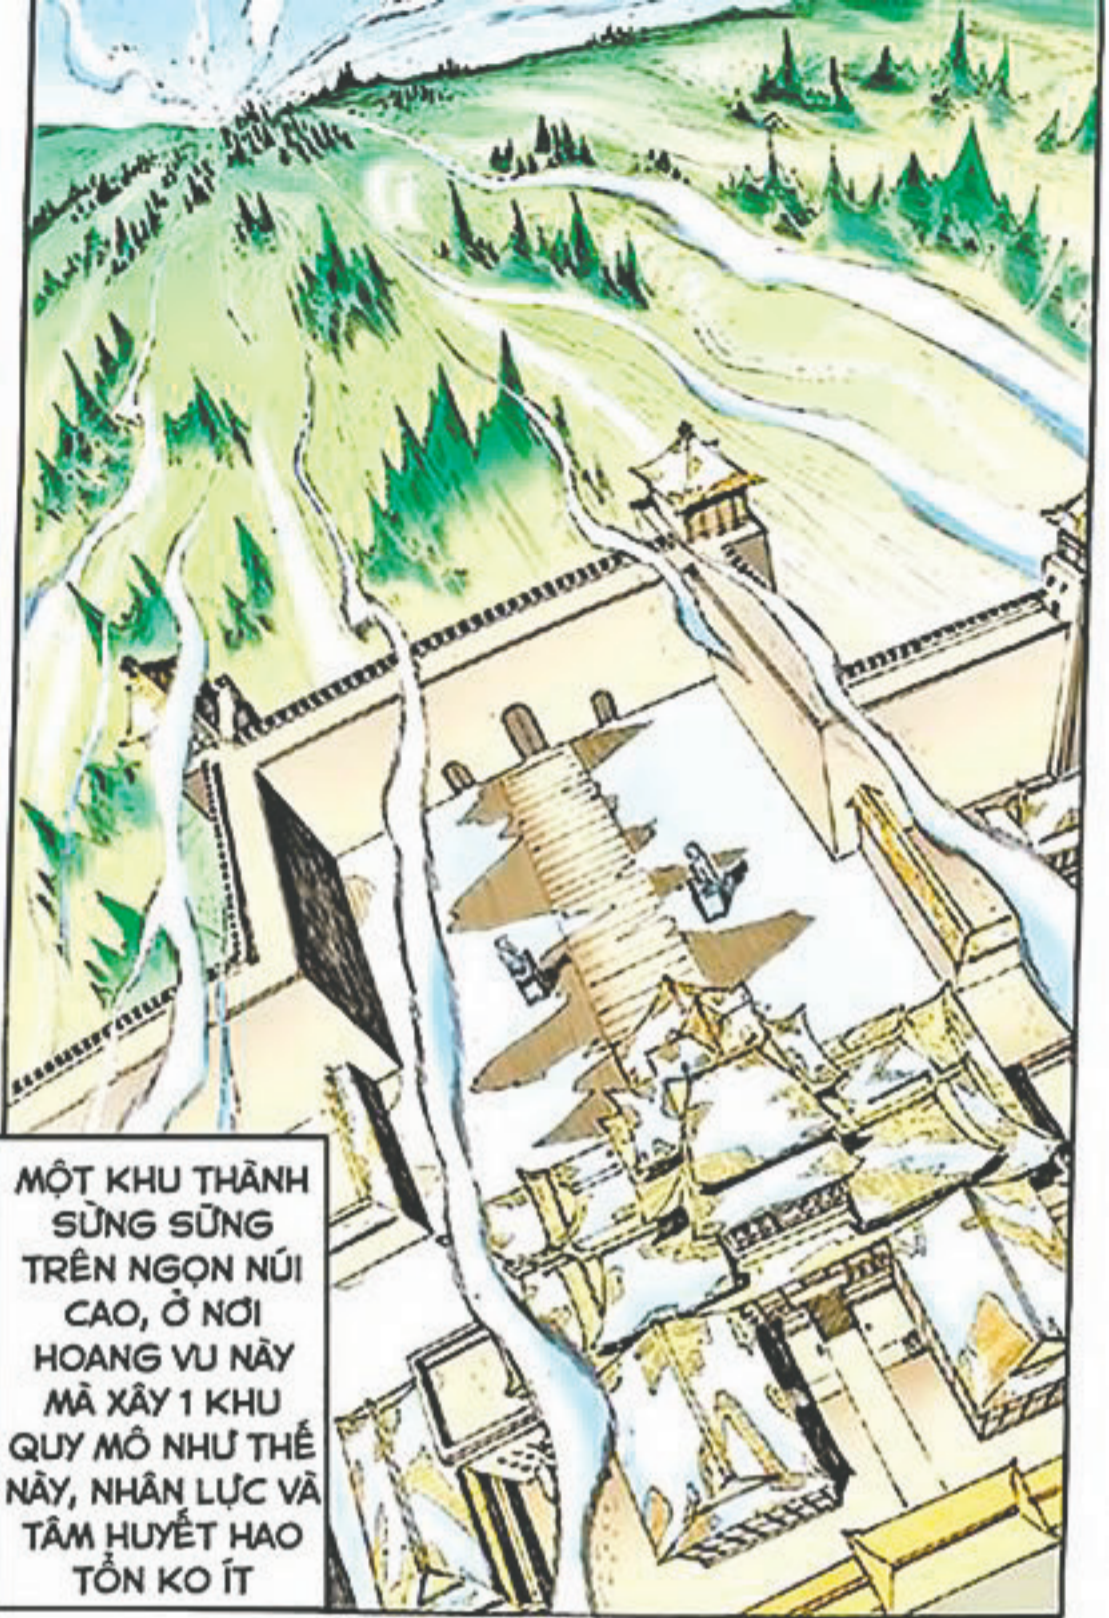

Chương 61 Lục Dương Chiến Tinh Đi

HỮ TRÚC TRÈO
LÊN ĐỈNH PHIÊU
DIÊU, NHÌN THẤY
TRƯỚC MẮT XÁC
CHẾT CHẤT ĐẦY

Nam Mô
A Di Đà
phật

TÀN NHÃN QUÁ ... CHẲNG
LẼ NỮ NHÂN CỦA THIÊN
BỘ QUÂN ĐÃ BỊ GIẾT
SẠCH RỒI SAO ?

DƯỚI 1 CÂY
THONG QUẢ
RỤNG ĐẦY,
HỮ TRÚC
NHẬT LÊN
MẤY QUẢ

HỮ TRÚC TRONG
LÒNG BUỒN RẦU
NIÊM "VANG SANH"
VÃ ĐI LÊN PHÍA
TRƯỚC

QUẢ THONG CÓ THỂ
NÉM CHẾT NGƯỜI. TA
MÃ RA TAY PHẢI NHE
ĐÔI CHỨT, KO LẠI
GIẾT NGƯỜI MẮT

HAI CẢNH CÔNG
CỐ KHẮC 2 CON
CHIM ƯNG LỚN,
ĐẸO GỌT TINH
XẢO TRÔNG OAI
PHONG LẮM LIỆT

MỘT KHU THÀNH
SỪNG SỪNG
TRÊN NGỌN NÚI
CAO, Ở NƠI
HOANG VU NÀY
MÃ XÂY 1 KHU
QUY MÔ NHƯ THỂ
NÀY, NHÂN LỰC VÀ
TÂM HUYẾT HAO
TỔN KO ÍT

TƯỜNG THÀNH
TUY CAO NHƯNG
CHẲNG KHÓ GÌ
ĐỐI VỚI HƯ TRÚC
CẢ

Linh Thần Cung

CHÀ ! HÙNG VĨ QUÁ !
TA ... TA LÀ CHỦ NHÂN
NƠI NÀY SAO?

HAI CẢNH
CỔNG KHÁC 2
CON CHIM
ƯNG NHƯ 2 VỊ
THẦN CÁNH
CỬA. ĐỒNG
LÃO XÂY DỰNG
NƠI ĐÂY LÀ NƠI
CHẾ NGỰ VÕ
LÂM