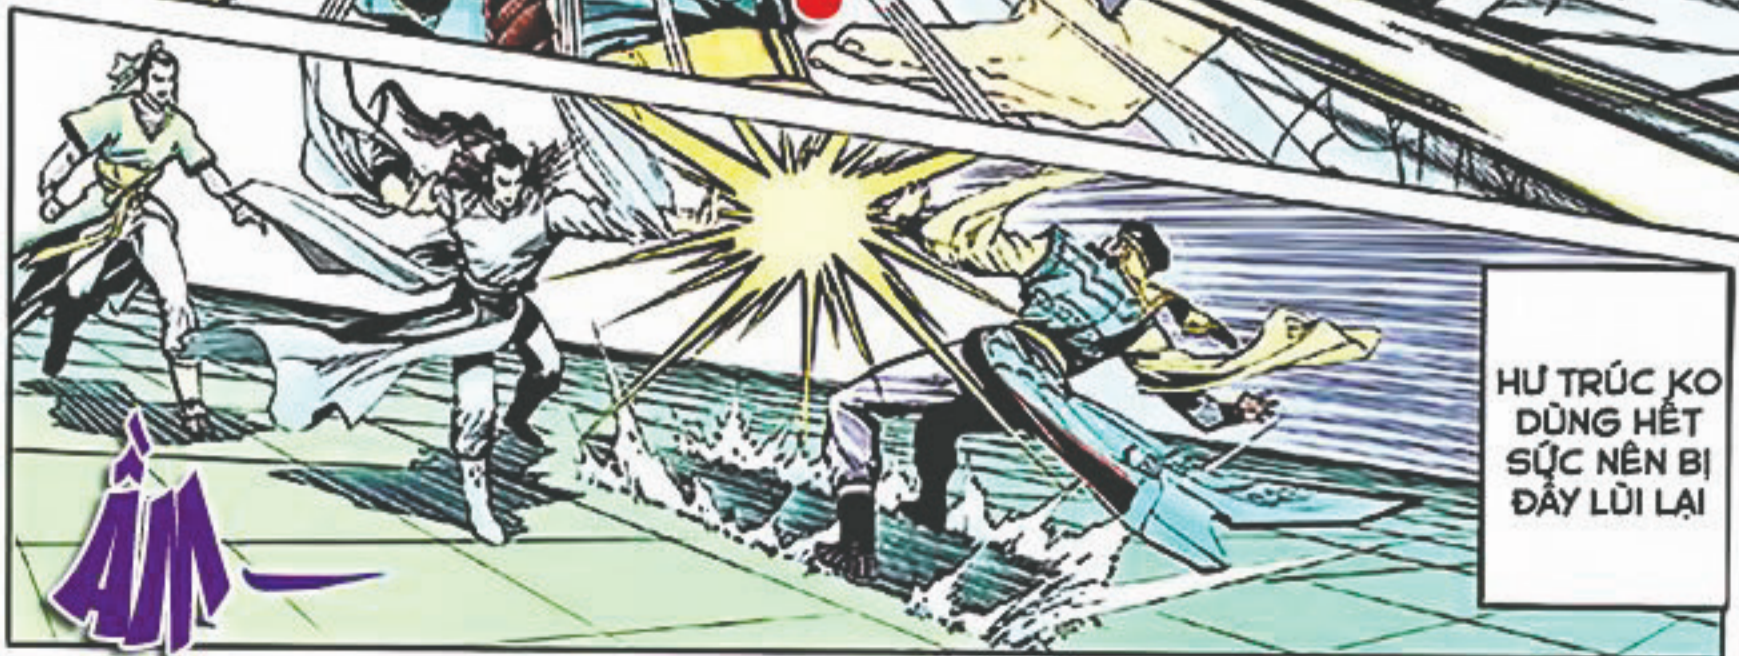

HỮ TRÚC KO
DÙNG HẾT
SỨC NÊN BỊ
ĐÁY LÙI LẠI