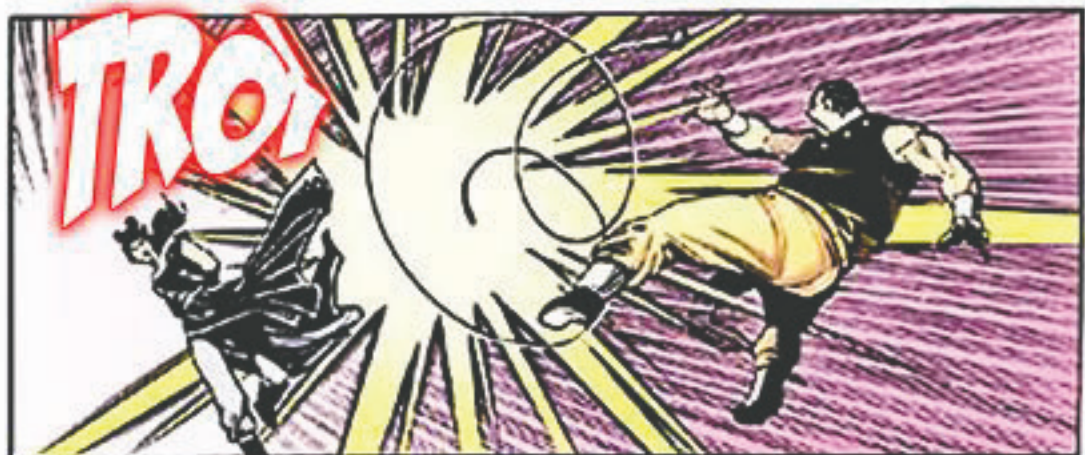

TANG THỒ CÔNG GIẢN DỮ
GIỜ ROI LÊN ĐÁNH VÀO
HUYỆT THÁI DƯƠNG CỦA NỮ
ĐÀU MỤC QUÂN THIÊN BỘ!

ĐOÀN CÔNG TỬ ! XIN
ĐỪNG NHÚNG TAY
VÀO!

KHÔNG
SAI 1 LÝ
TRÚNG
NGAY VÀO
ROI CỦA
TANG THỎ
CÔNG!

TRONG
GIẤY PHÚT
MÀU CHẤY
ĐẦU RƠI,
THÌ CÓ 1
ÂM KHÍ TỬ
BÊN
NGOÀI BẮN
VÀO!

LỰC PHẢN
LẠI HÙNG
HẬU KINH
NGƯỜI,
THÂN HÌNH
MẬP Ủ CỦA
TANG THỎ
CÔNG BỊ
ĐÁNH
VĂNG RA

MỘT QUẢ
THÔNG NHỎ MÃ
UY LỰC MẠNH
THỀ ... ĐỒNG
LÃO ! ĐÚNG LÀ
ĐỒNG LÃO RỒI!

Hôm đó ở trên núi
Tuyết, Ô Lão Đại
thấy Lý Thu Thủy
chặt đứt chân
Đồng Lão Song lại
không tìm thấy xác
chết nên cũng cảm
thấy không yên tâm