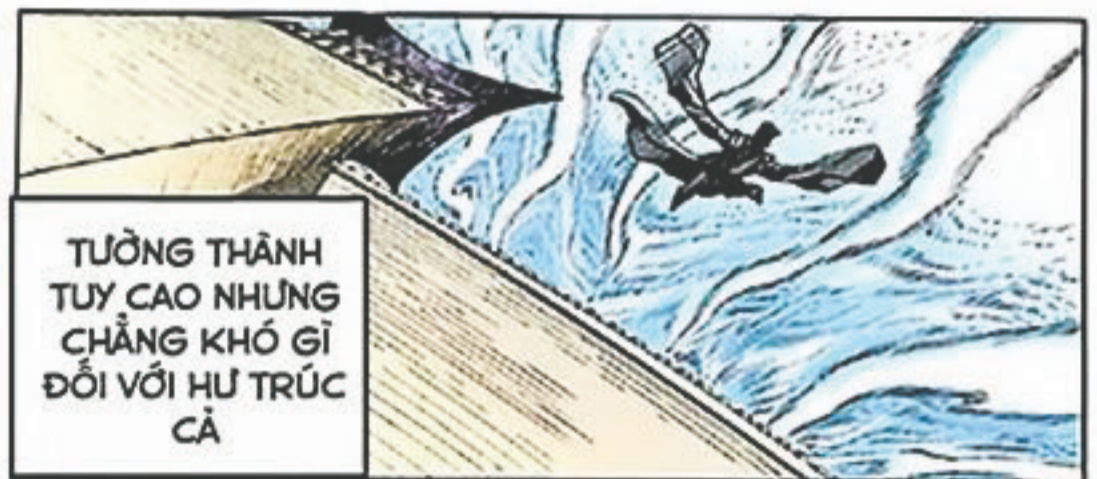

TƯỜNG THÀNH
TUY CAO NHƯNG
CHẲNG KHÓ GÌ
ĐỐI VỚI HƯ TRÚC
CẢ