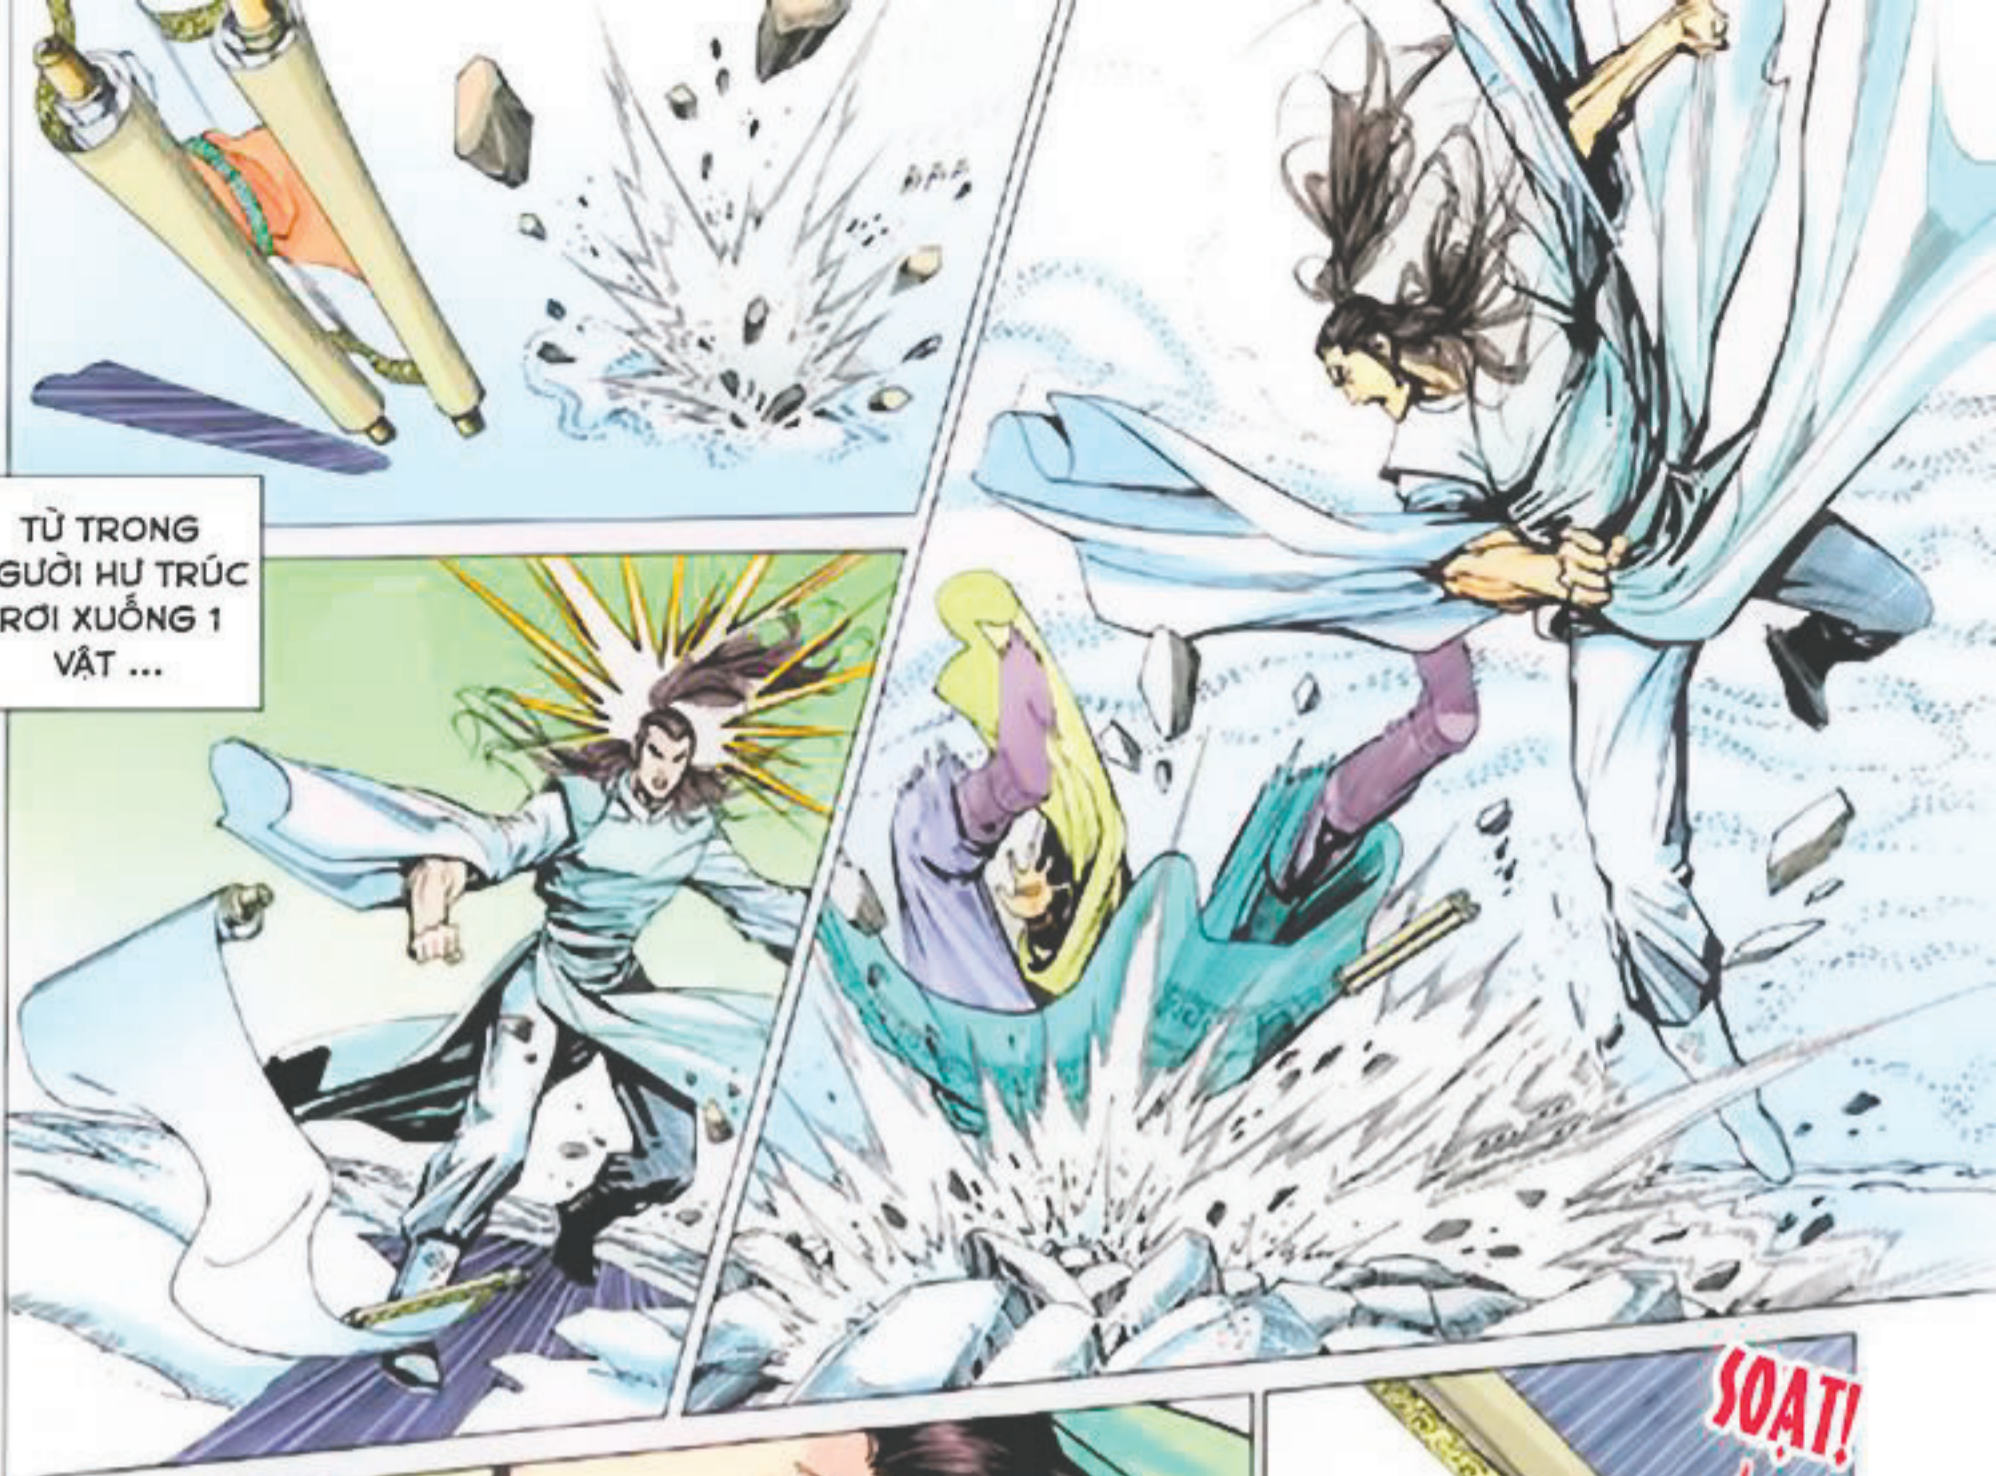

TỬ TRONG
NGƯỜI HƯ TRÚC
RƠI XUỐNG 1
VẬT ...

HẢ? LÀ
TRANH VẼ
VƯƠNG CÔ
NƯƠNG ...

SOẠT!

TIẾC LÀ TA
KO VẼ ĐẸP
NHƯ HẮN, NẾU
KO THÌ TA
CŨNG HỌA 1
BỨC ĐỀ CẢ
NGÀY NGẮM
NĂNG ...

VƯƠNG
CÔ NƯƠNG
ĐẸP NHƯ
TIÊN NỮ, HƯ
TRÚC ĐẠI
SƯ SI MÈ
KO CÓ GÌ
LÀ LÀ