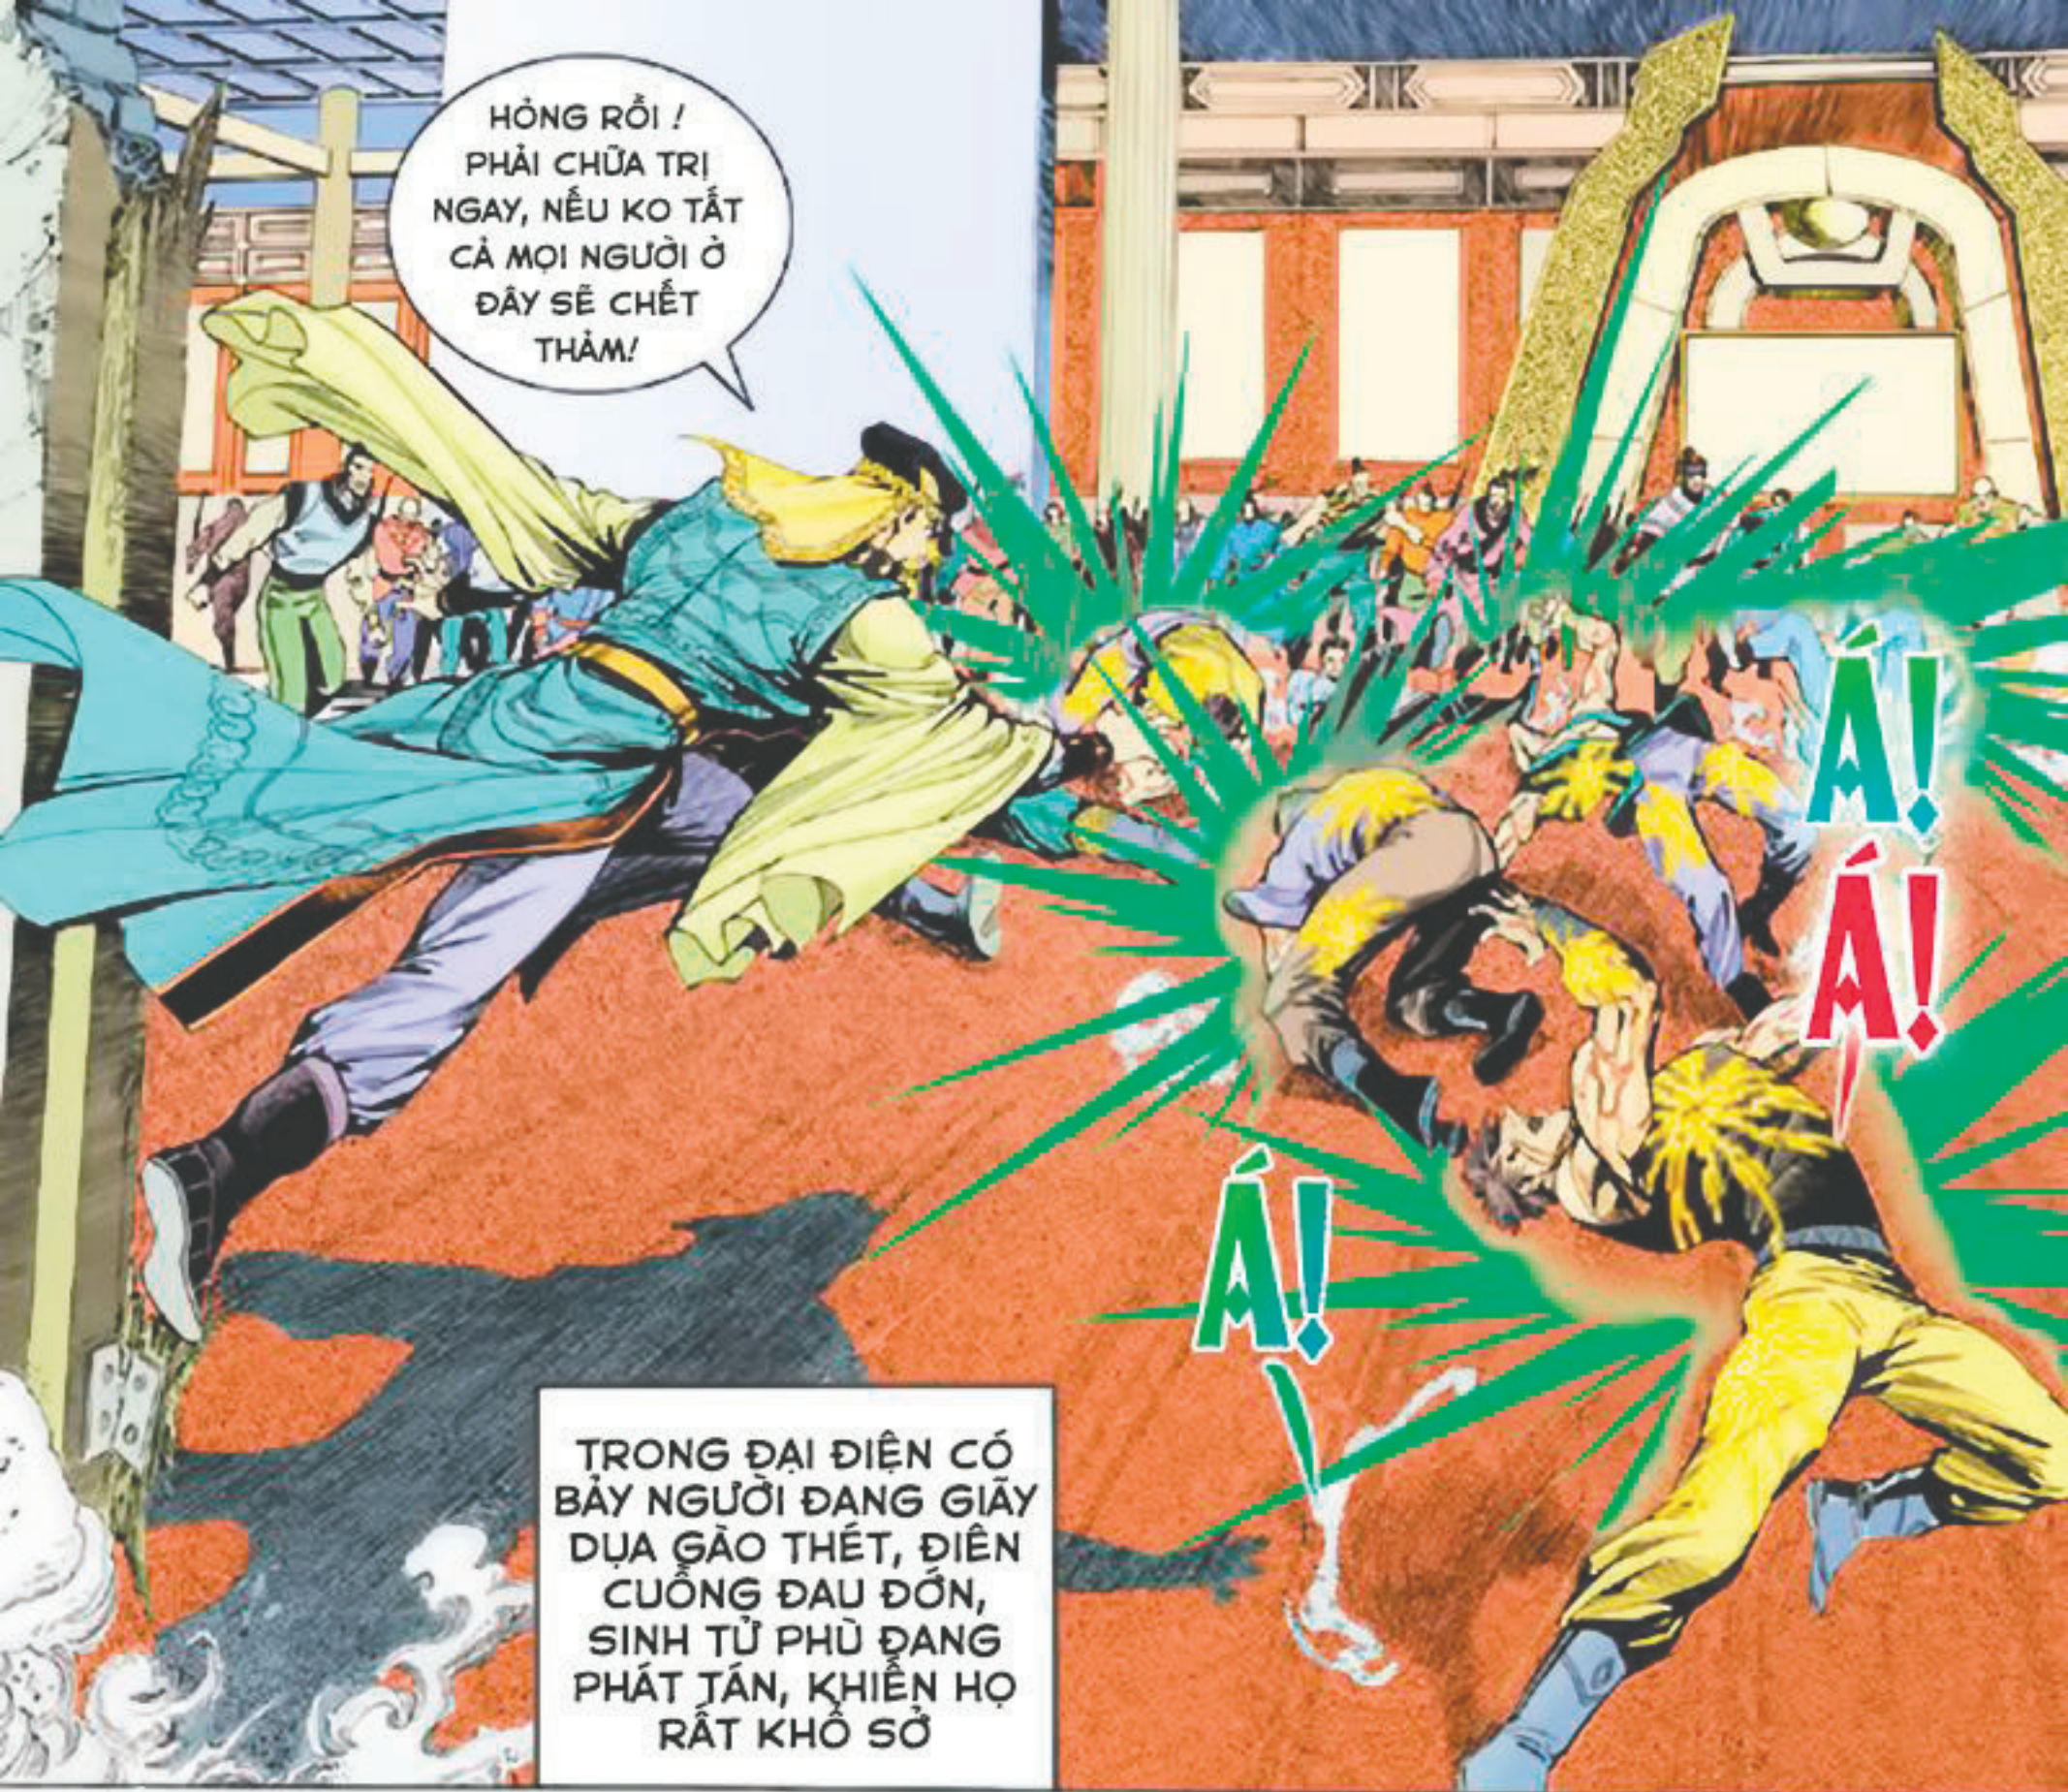

ĐỪNG HỒNG CHẠY THOÁT!

HÔNG RỒI !
PHẢI CHỮA TRỊ
NGAY, NẾU KO TẮT
CẢ MỌI NGƯỜI Ở
ĐÂY SẼ CHẾT
THÂM!

TRONG ĐẠI ĐIỆN CÓ
BẢY NGƯỜI ĐANG GIẤY
DỤA GÀO THÉT, ĐIÊN
CUỒNG ĐAU ĐỚN,
SINH TỬ PHÙ ĐANG
PHÁT TẤN, KHIẾN HỌ
RẤT KHỔ SỞ