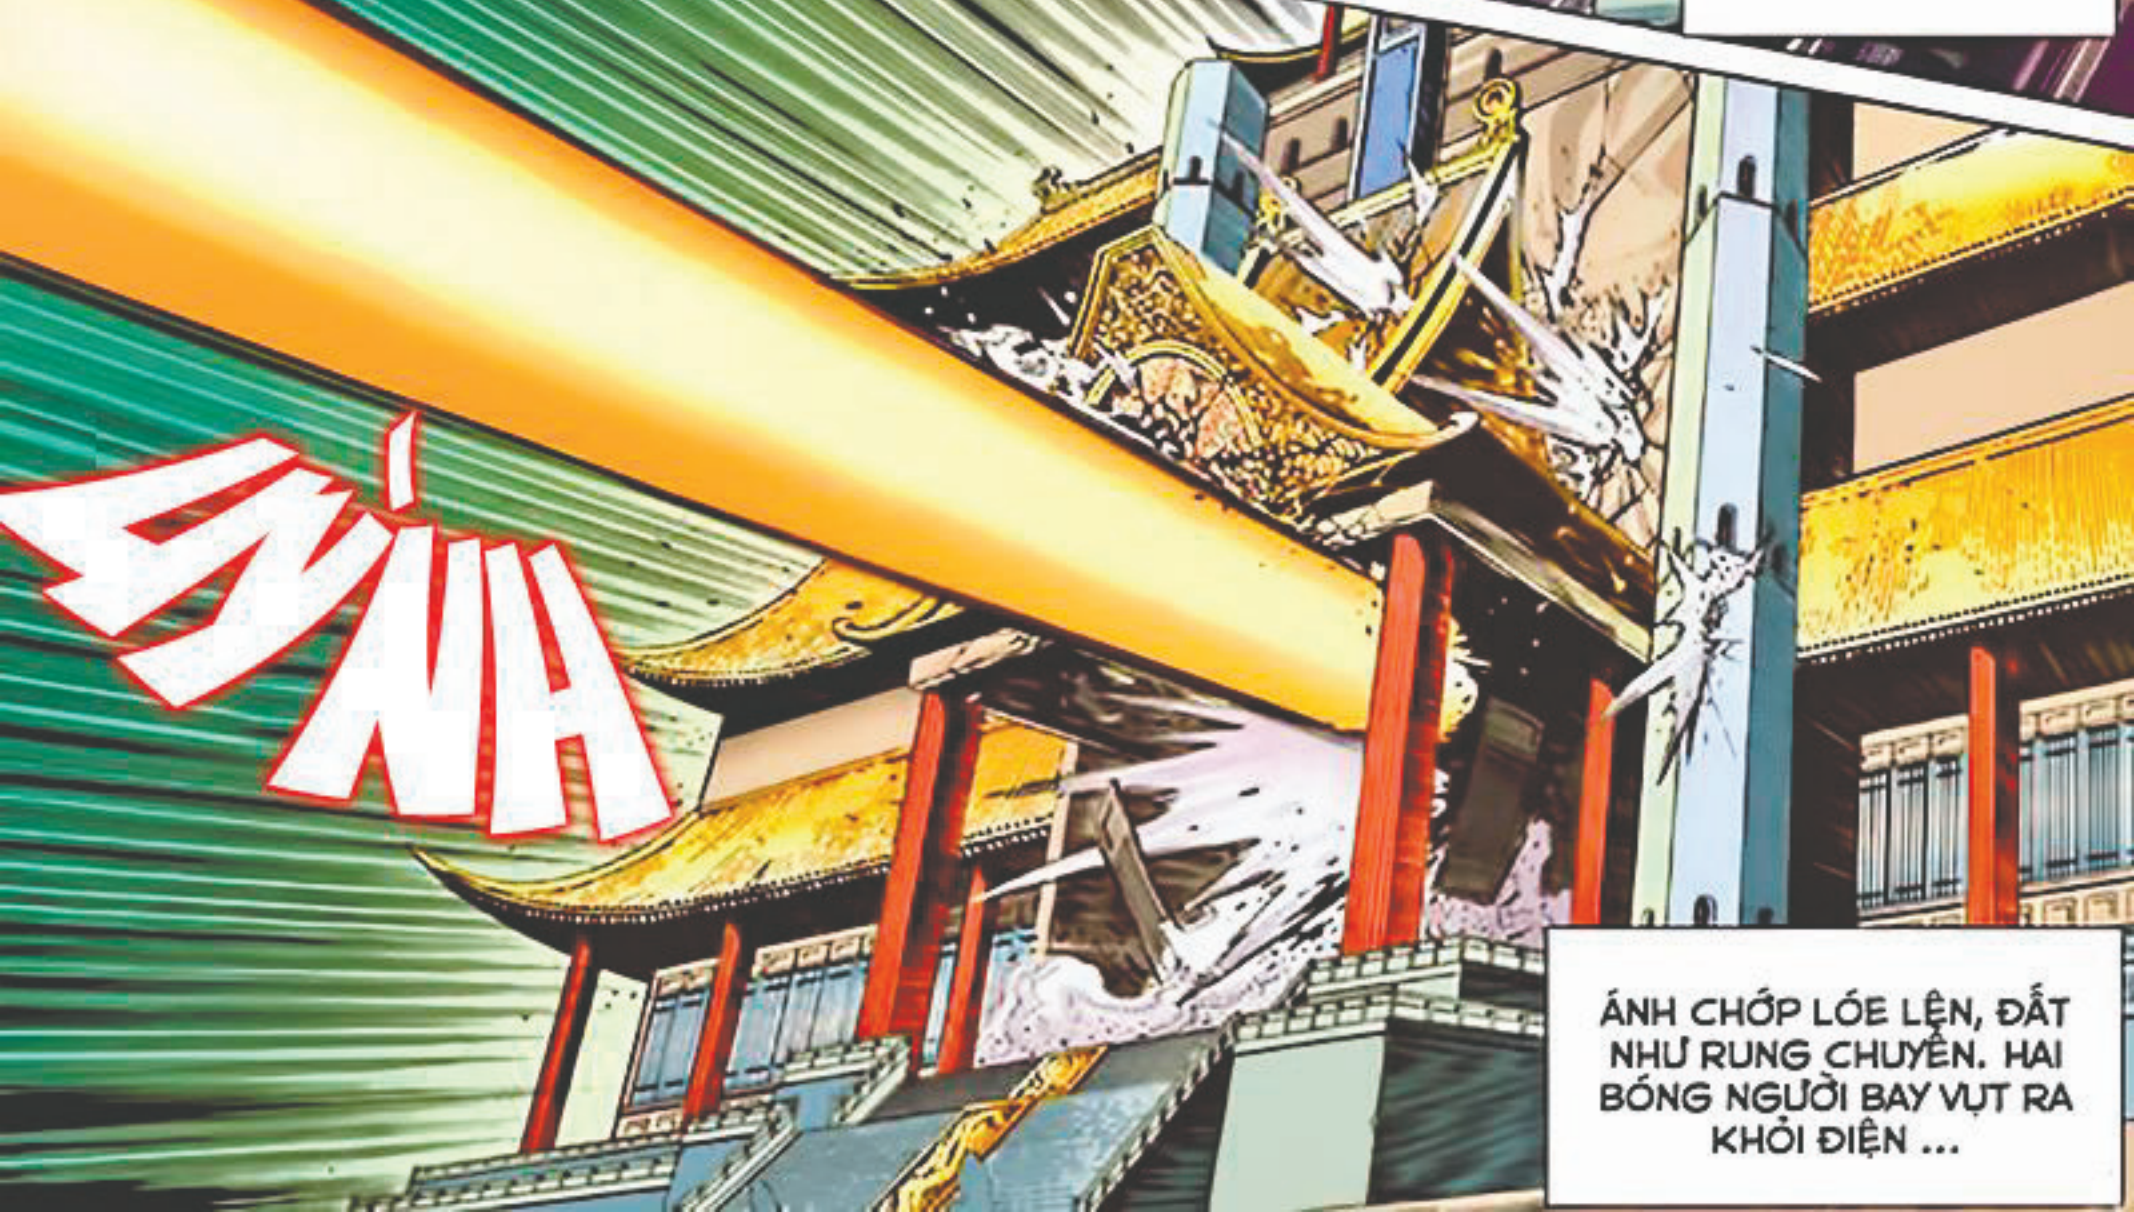

ÁNH CHỚP LÓE LẶN, ĐẤT
NHƯ RUNG CHUYỀN. HAI
BÓNG NGƯỜI BAY VỤT RA
KHỎI ĐIỆN ...