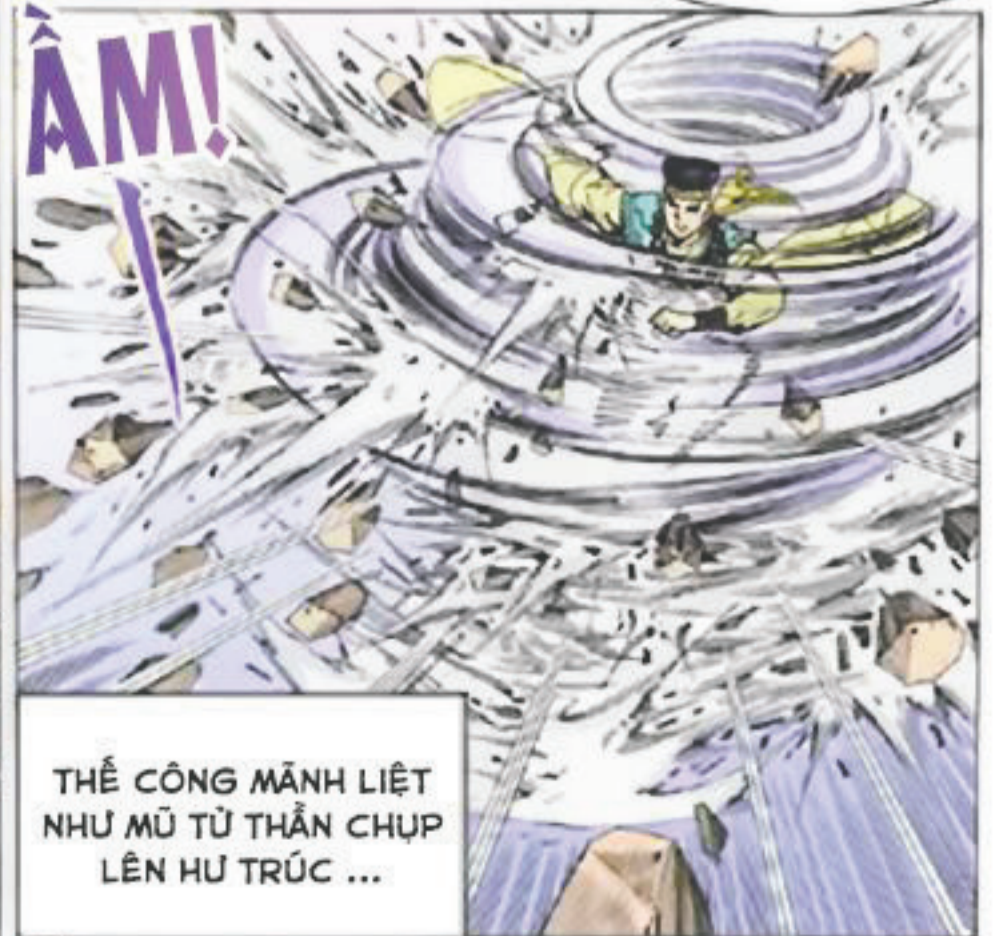

HẮN NÓI
CÓC GHÈ
ĐỒI ĂN THỊT
THIÊN NGÀ
À? THẬT
NỤC CƯỜI,
SAO BẰNG
MỘNG CÔ
ĐƯỢC!

TÊN
TIÊU TỬ
NÀY NỘI
LỰC THÂM
HẬU!

HƯ TRÚC
DỪNG
CHÂN
KHÍ HỒ
THÂN,
SONG VĨ
BỊ NỘI
THƯƠNG
NÊN HƠI
HỒN
LOẠN

MỘ DUNG PHỤC VỘI
VẬN DỤNG NỘI LỰC,
ĐÁT ĐÁ VĂNG LÊN, TIẾN
VỀ PHÍA HƯ TRÚC!