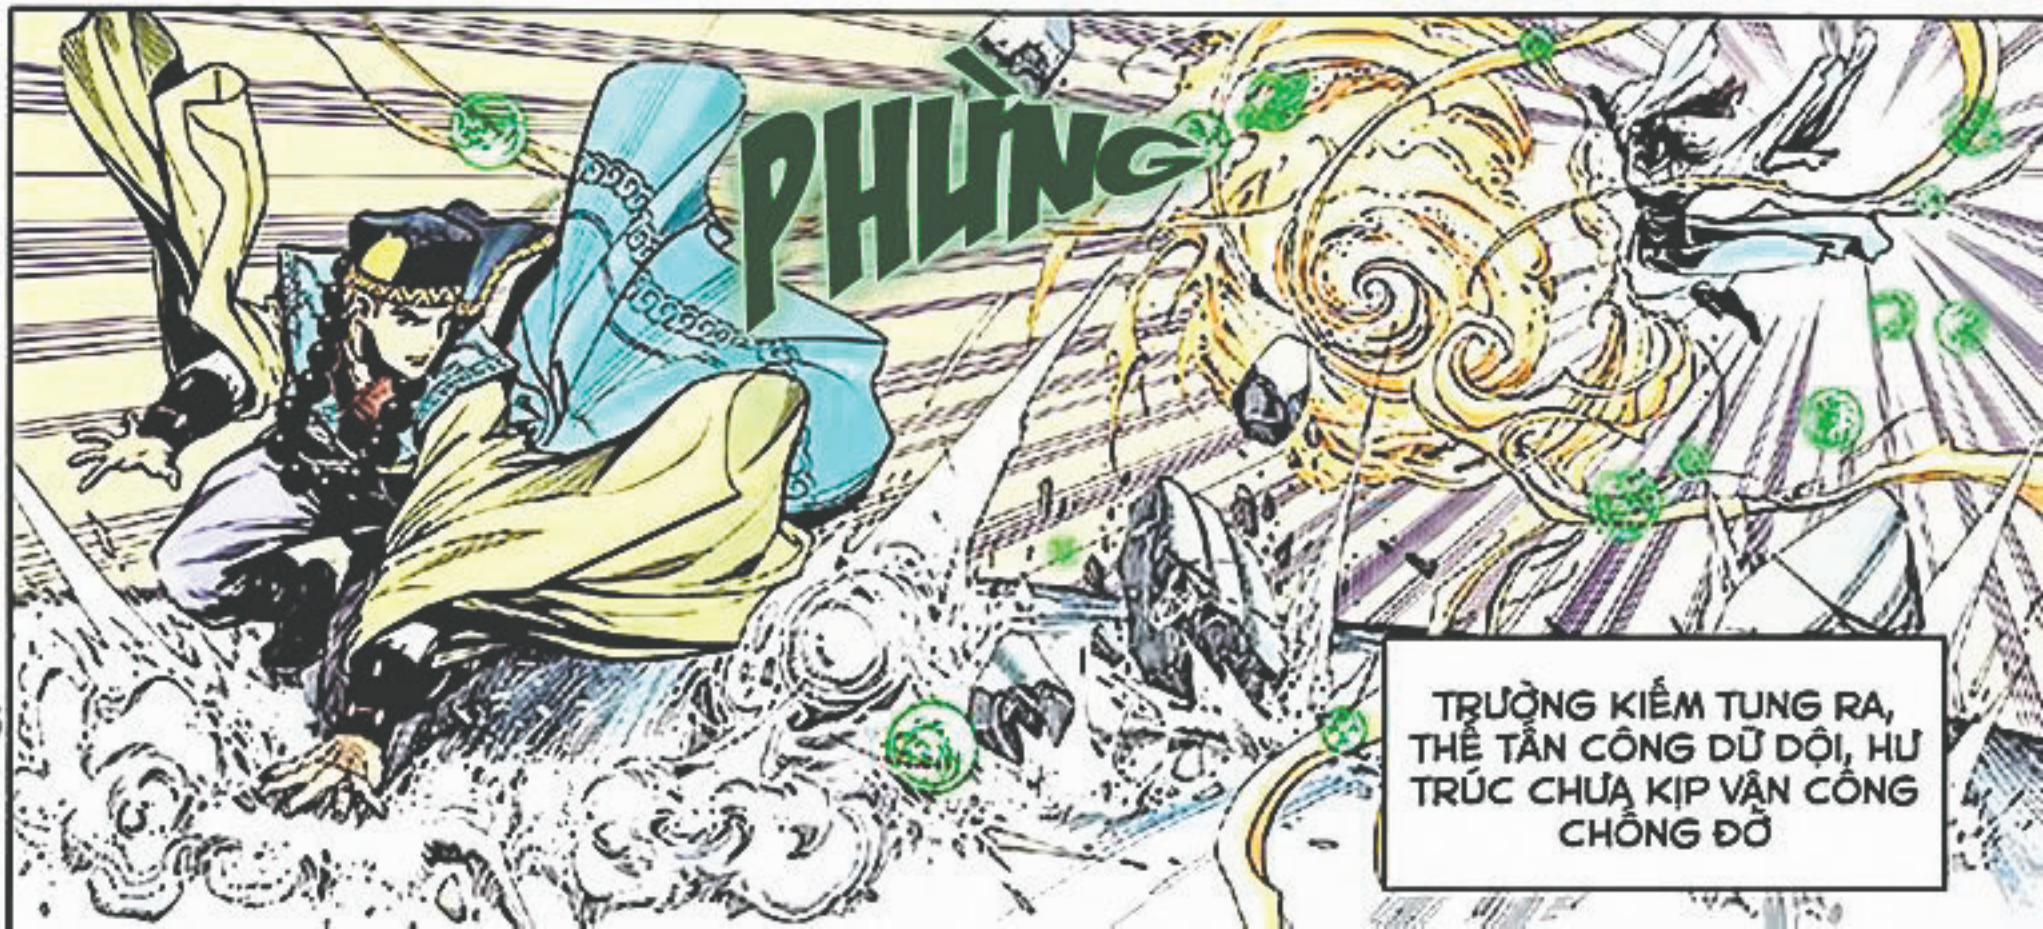

PHÙNG

TRƯỜNG KIẾM TUNG RA, THẺ TẤN CÔNG DỮ DỘI, HƯ TRÚC CHƯA KIP VẬN CÔNG CHỐNG ĐÓ