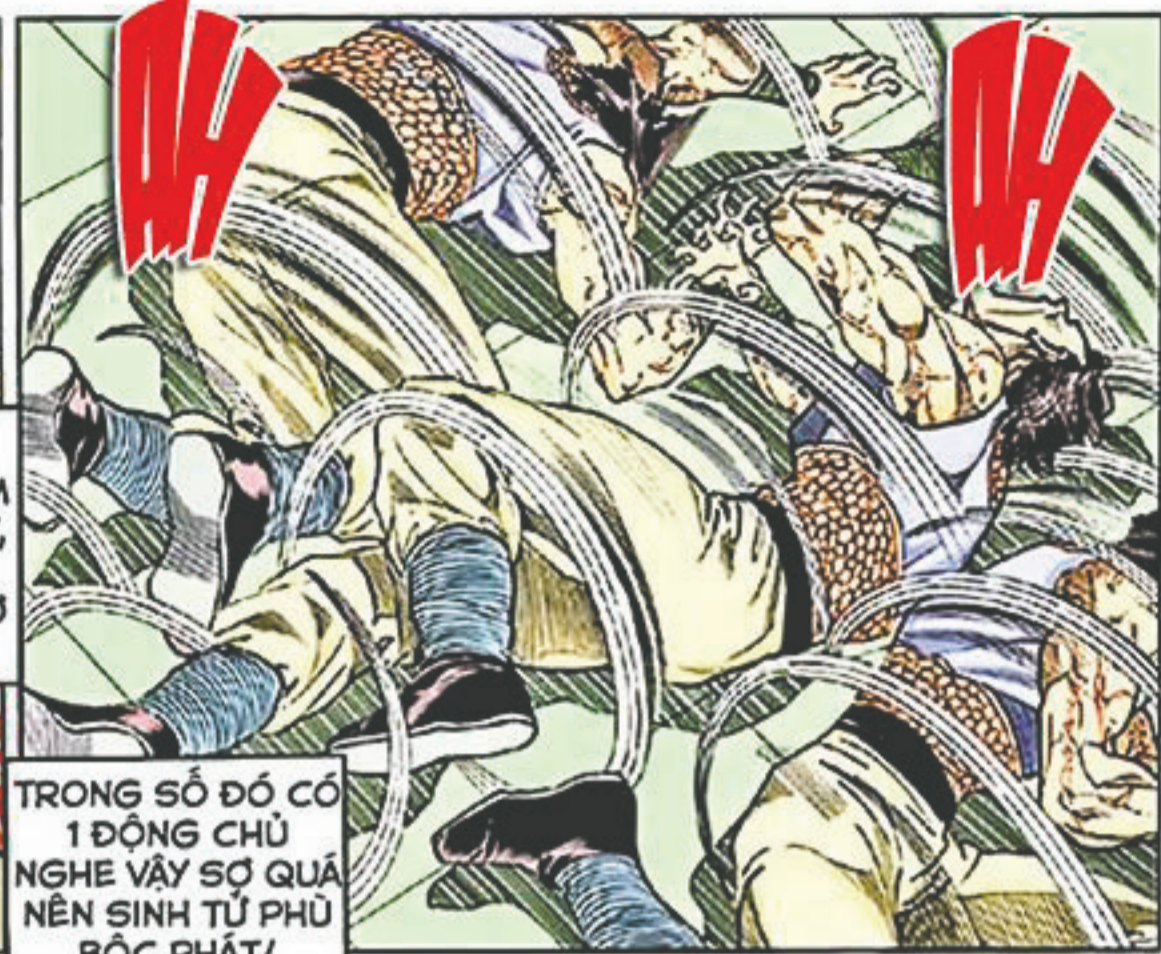

Ồ LÃO ĐẠI
LẤY TRONG
TÚI VẢI RA 1
VẬT, TRÔNG
GIỐNG NHƯ
CHÂN
NGƯỜI VẬY!

Á!!! CHÂN
CỦA TÔN
CHỦ!?

SINH TỬ PHÙ LẮY
MẠNG RỒI! HA HA

....

THẤY CÓ
NGƯỜI THÂM
HẠI NHƯ VẬY,
MỌI NGƯỜI
LO LẮNG SỢ
HÀI

TRONG SỐ ĐÓ CÓ
1 ĐỘNG CHỦ
NGHE VẬY SỢ QUÁ
NÊN SINH TỬ PHÙ
BỘT PHÁT!

TANG THỒ CÔNG GIẢN DỮ
GIỜ ROI LÊN ĐÁNH VÀO
HUYỆT THÁI DƯƠNG CỦA NỮ
ĐÀU MỤC QUÂN THIÊN BỘ!

ĐOÀN CÔNG TỬ ! XIN
ĐỪNG NHÚNG TAY
VÀO!

KHÔNG
SAI 1 LÝ
TRÚNG
NGAY VÀO
ROI CỦA
TANG THỎ
CÔNG!

TRONG
GIẤY PHÚT
MÀU CHẤY
ĐẦU RƠI,
THÌ CÓ 1
ÂM KHÍ TỬ
BÊN
NGOÀI BẮN
VÀO!