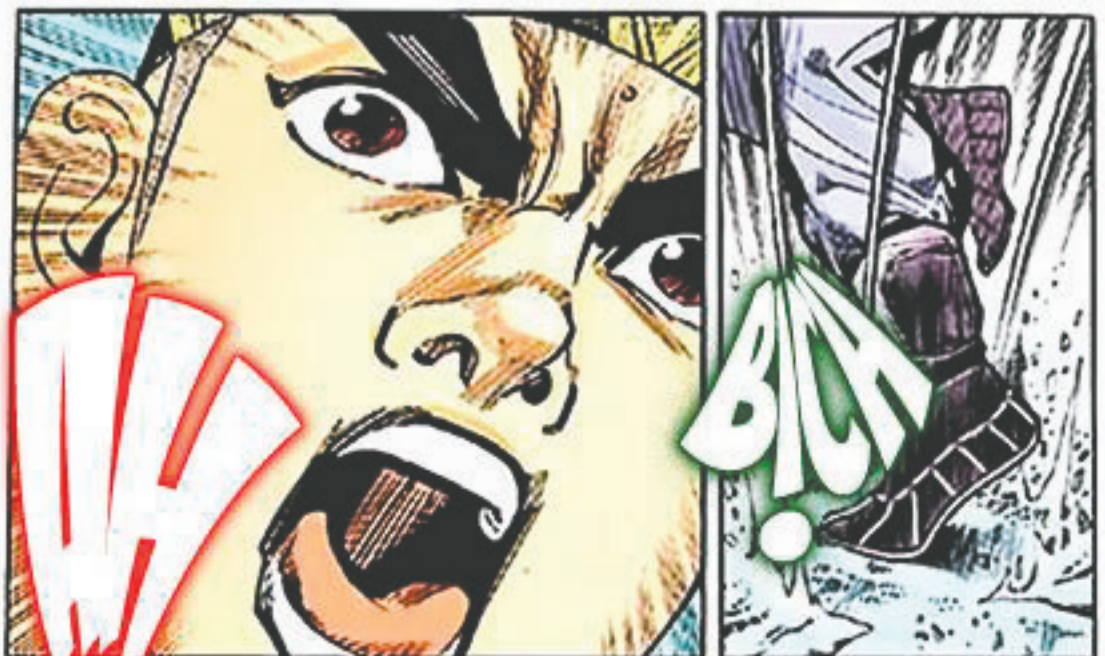

HAI CẢNH CÔNG
CỐ KHẮC 2 CON
CHIM ƯNG LỚN,
ĐẸO GỌT TINH
XẢO TRÔNG OAI
PHONG LẮM LIỆT

MỘT KHU THÀNH
SỪNG SỪNG
TRÊN NGỌN NÚI
CAO, Ở NƠI
HOANG VU NÀY
MÃ XÂY 1 KHU
QUY MÔ NHƯ THỂ
NÀY, NHÂN LỰC VÀ
TÂM HUYẾT HAO
TỔN KO ÍT

TƯỜNG THÀNH
TUY CAO NHƯNG
CHẲNG KHÓ GÌ
ĐỐI VỚI HƯ TRÚC
CẢ