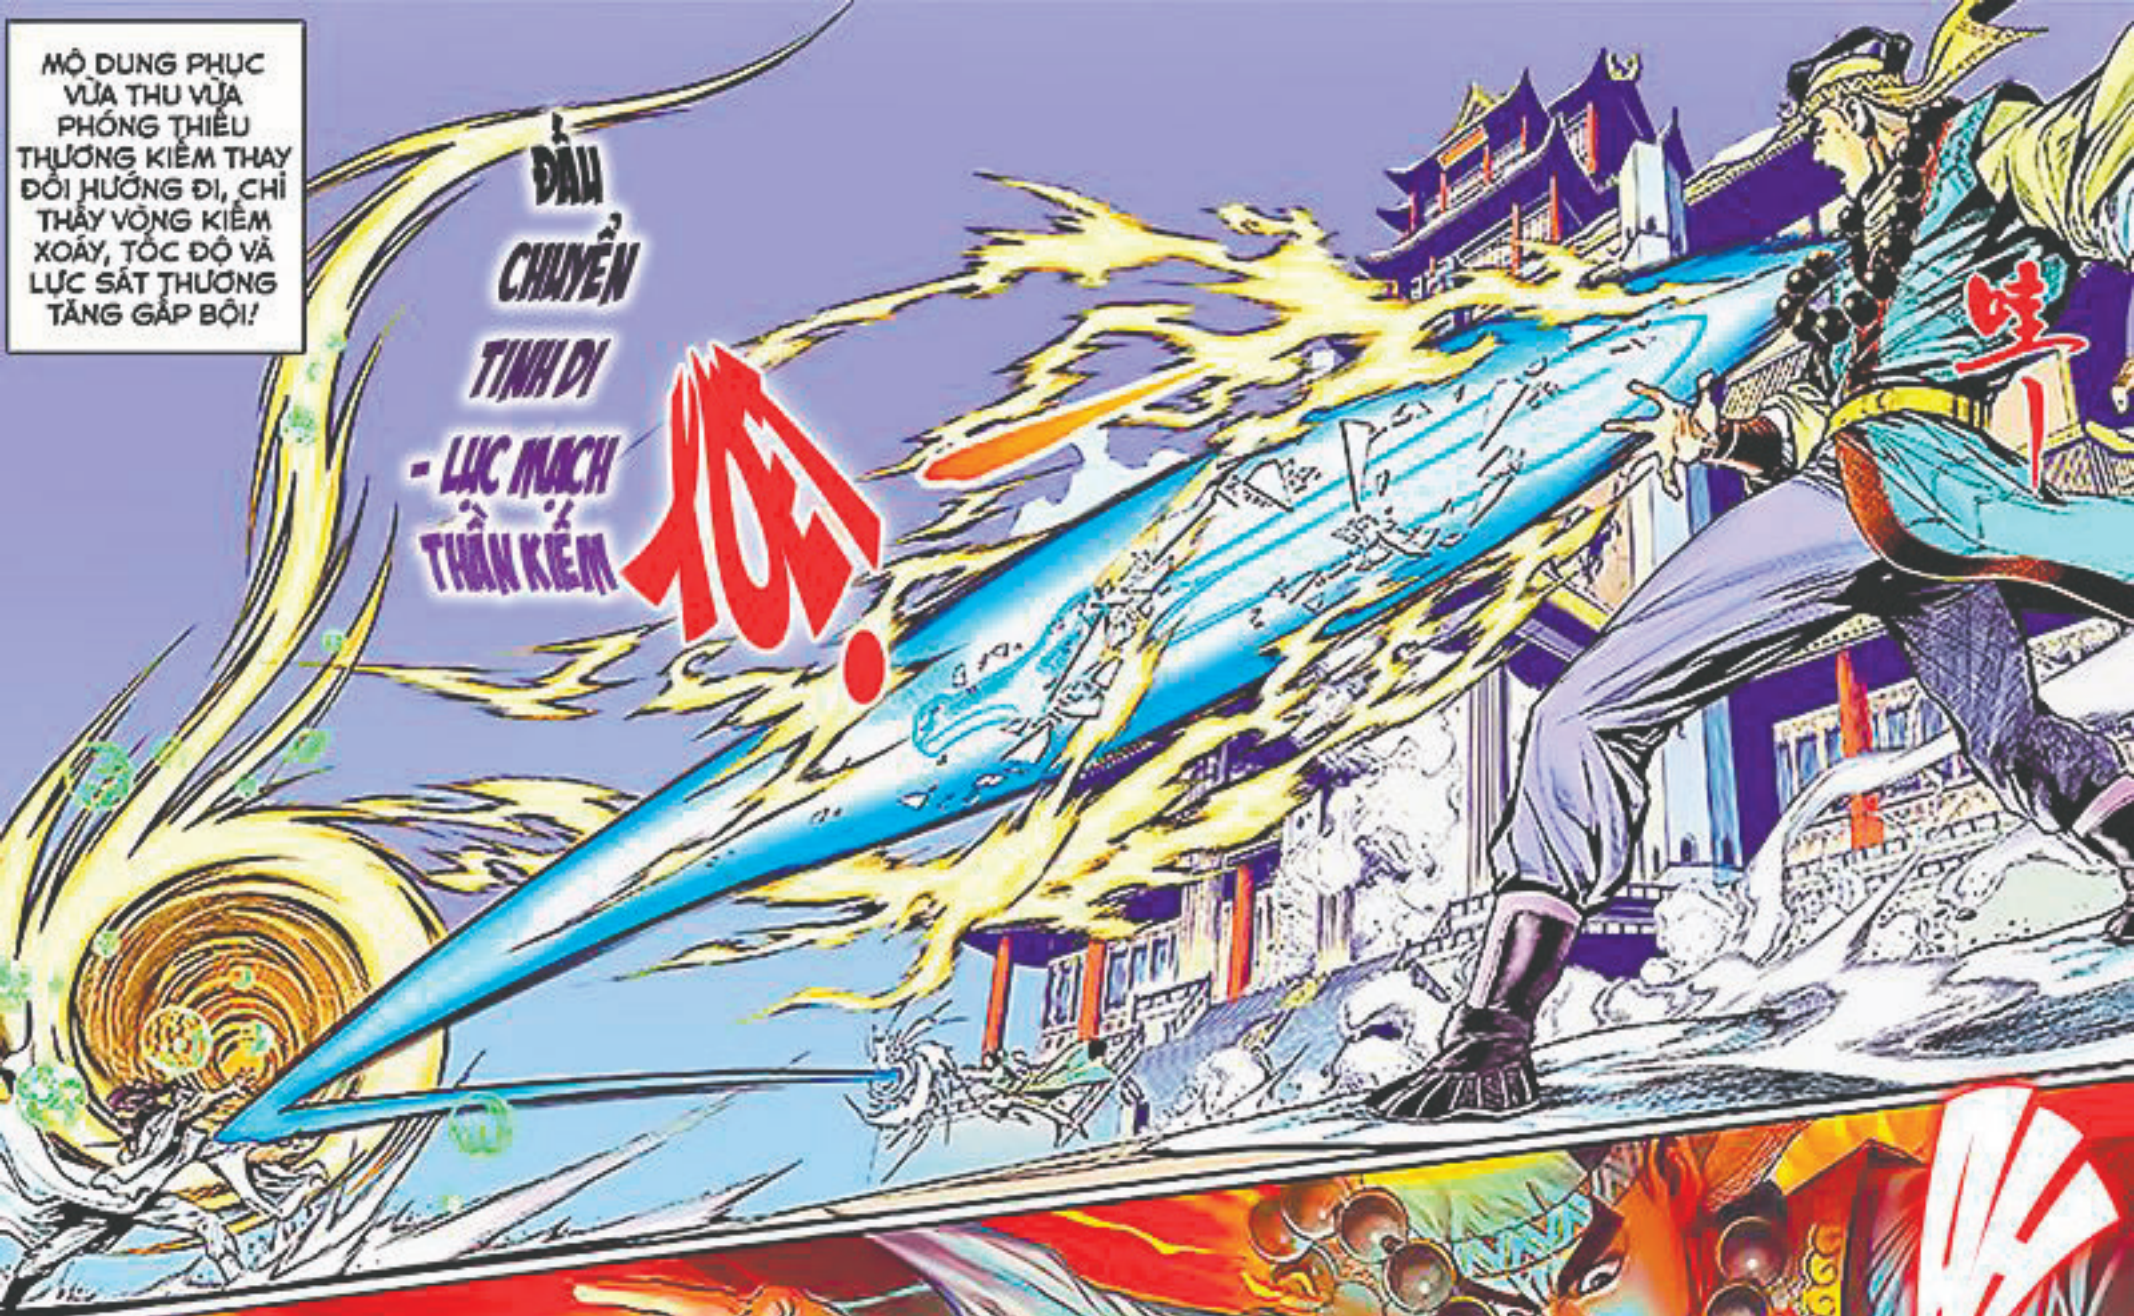

MỘ DUNG PHỤC
VỪA THU VỪA
PHÓNG THIÊU
THƯƠNG KIẾM THAY
ĐÔI HƯƠNG ĐI, CHỈ
THẤY VÒNG KIẾM
XOAY, TỐC ĐỘ VÀ
LỰC SÁT THƯƠNG
TĂNG GẤP BỘI!

ĐẦU
CHUYỂN
TINH DI
- LỰC MẠCH
THẦN KIẾM

WOW!