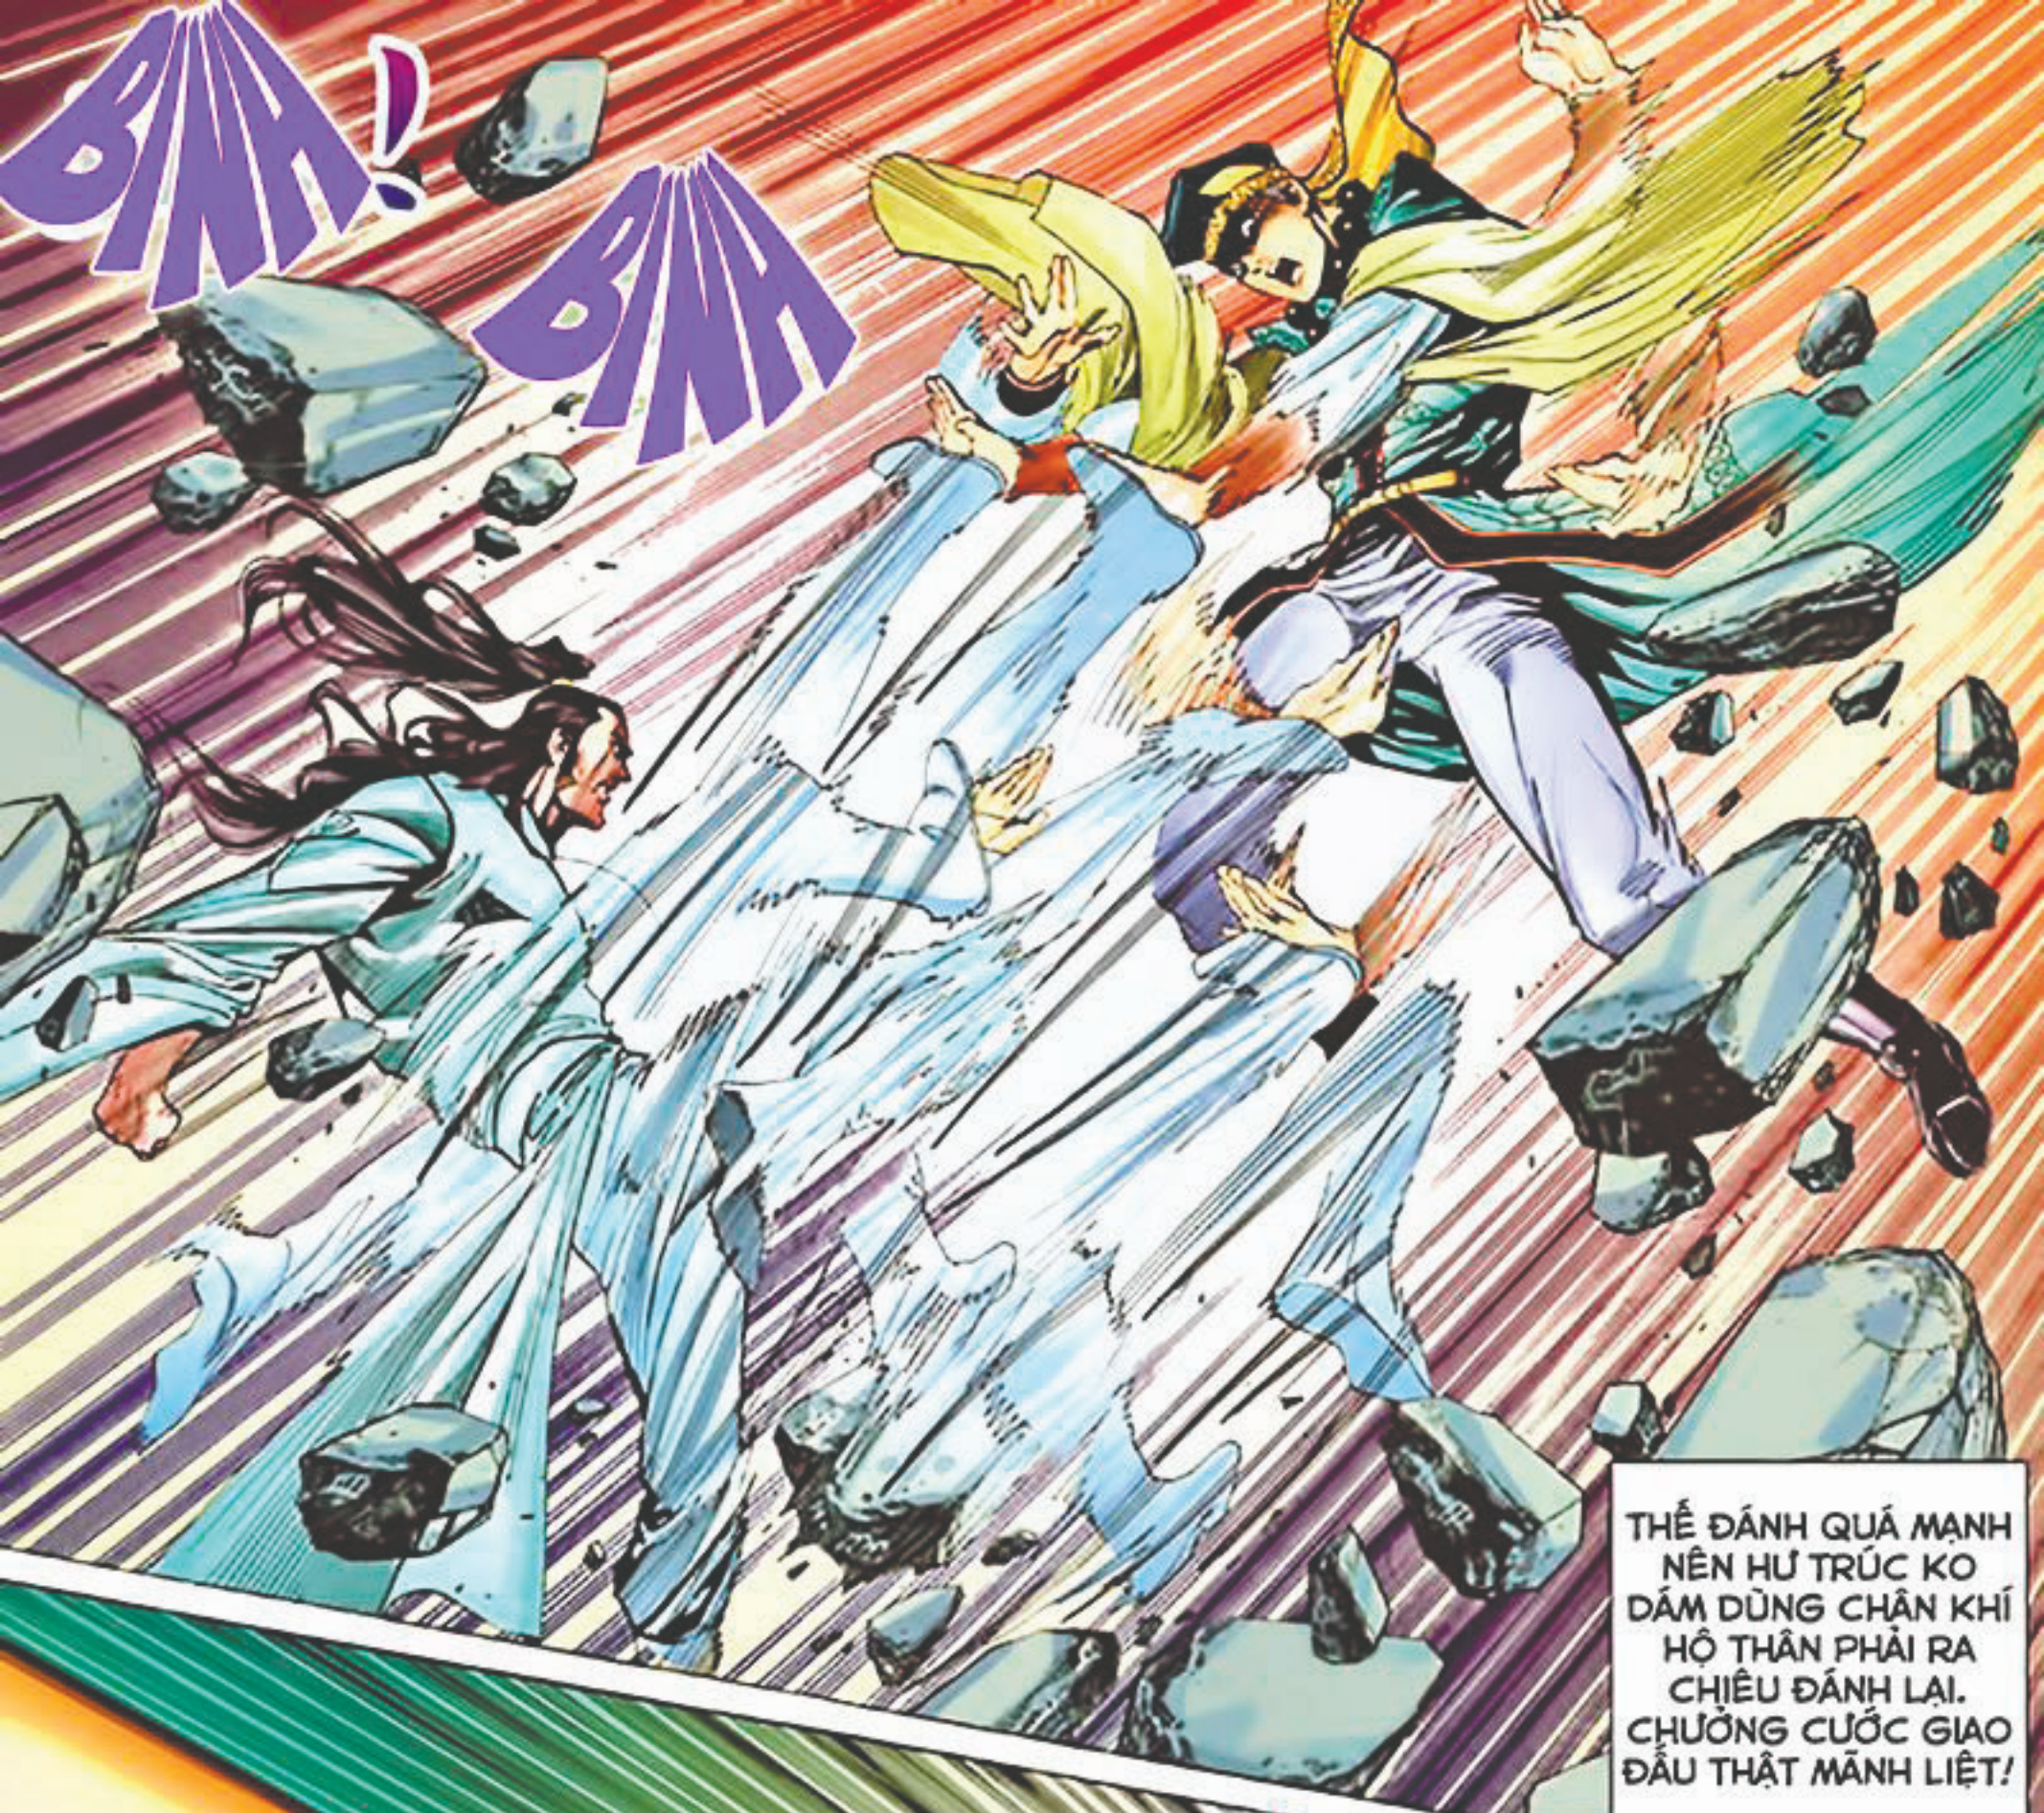

ẦM

MỘ DUNG
PHỤC KO
ĐÁNH
CHƯỜNG NỮ
MÃ TÂN CÔNG
VÀO HƯ TRÚC
TỪ TRÊN CAO

THỂ ĐÁNH QUÁ MẠNH
NÊN HƯ TRÚC KO
DÁM DỪNG CHÂN KHÍ
HỘ THÂN PHẢI RA
CHIỀU ĐÁNH LẠI.
CHƯỜNG CƯỚC GIAO
ĐẦU THẬT MÃNH LIỆT!

ÁNH CHỚP LÓE LẶN, ĐẤT
NHƯ RUNG CHUYỀN. HAI
BÓNG NGƯỜI BAY VỤT RA
KHỎI ĐIỆN ...