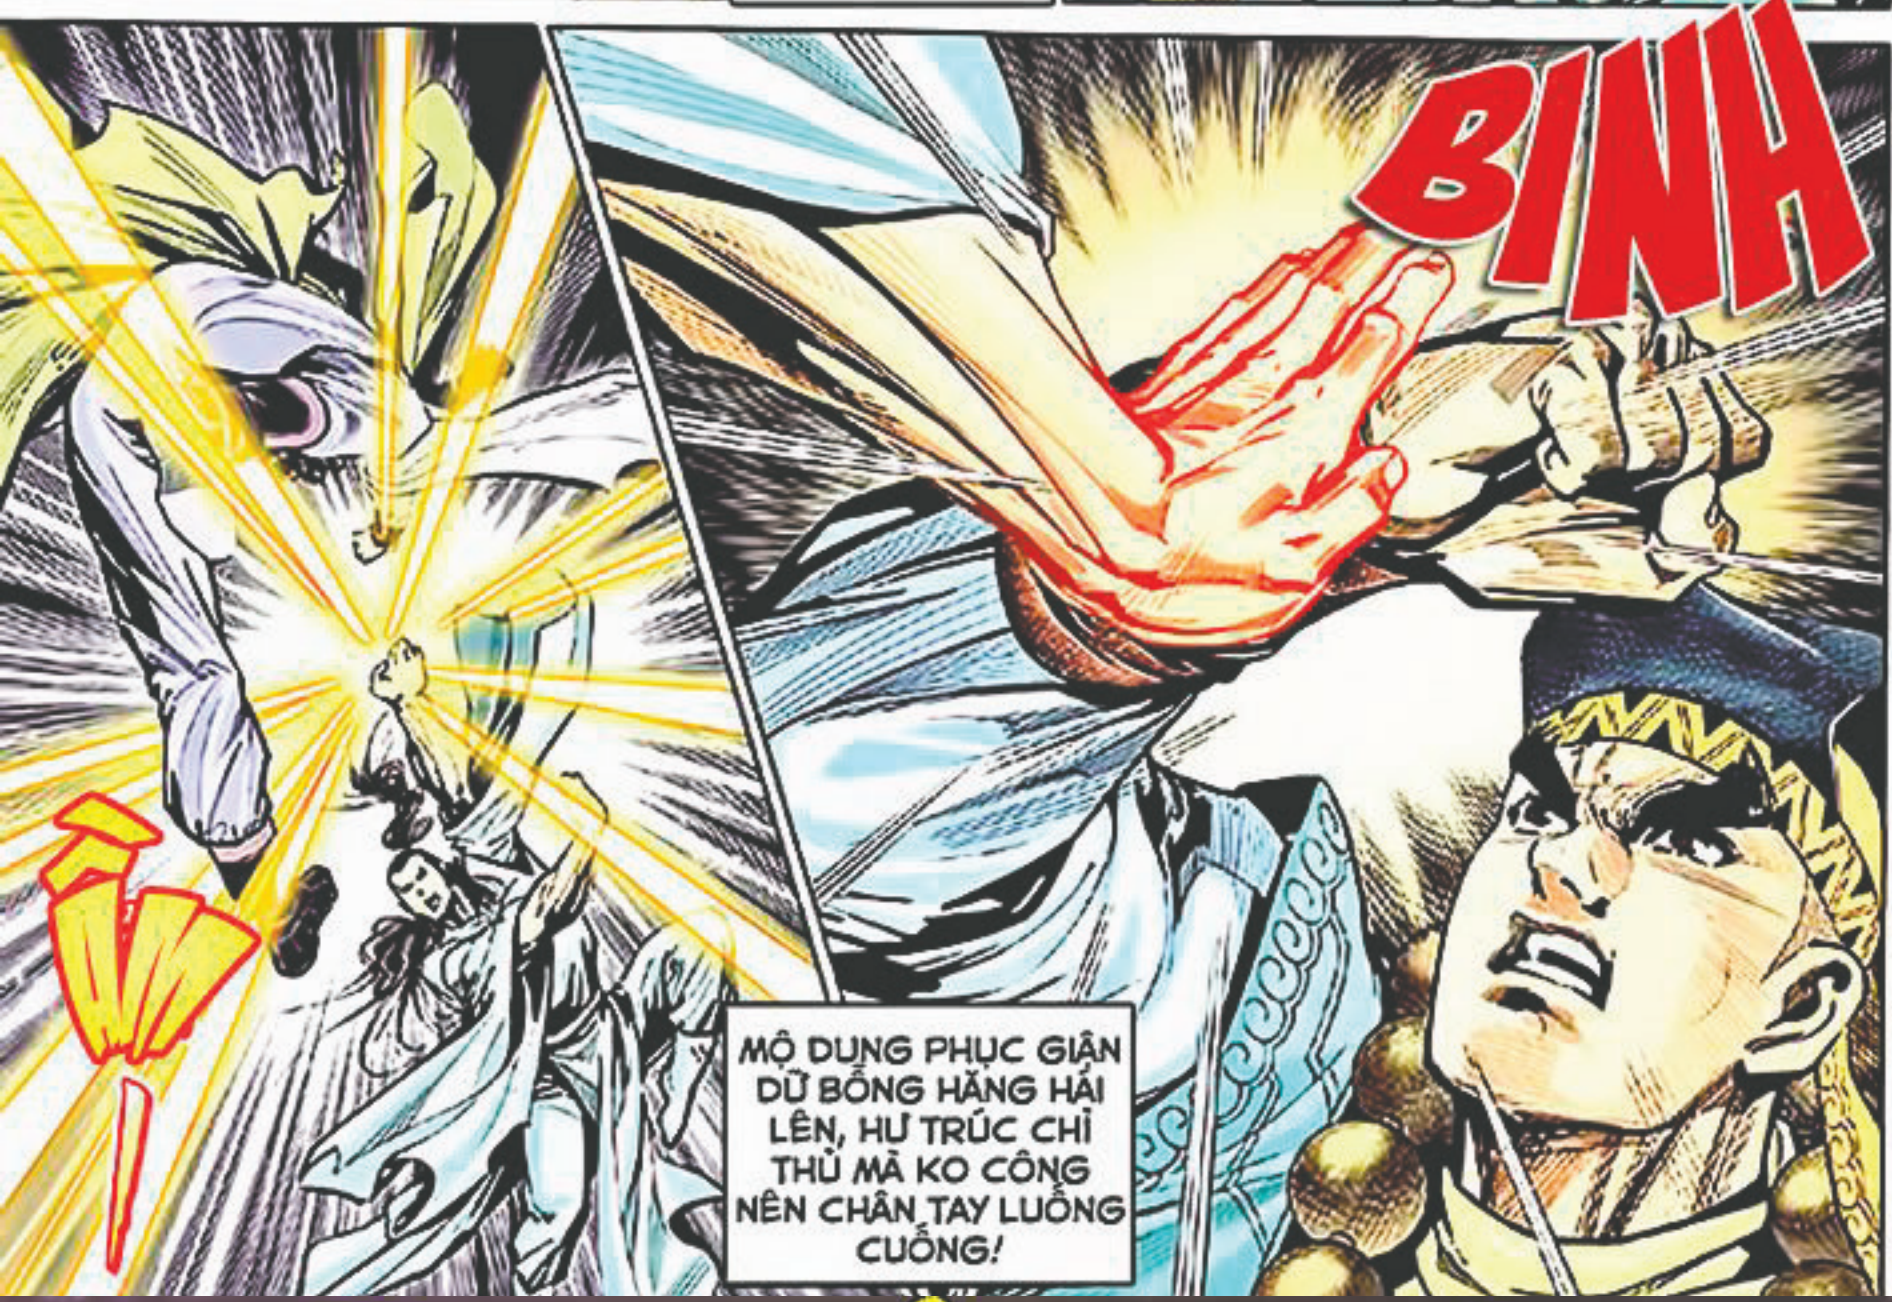

NÓI BÂY, RÕ RÀNG LÀ HÃN BỊ CÔNG TỬ NHÀ TA ĐÁNH ĐẾN KO CỘN ĐƯỜNG TIẾP TRÀ ...

MỘ DUNG PHỤC CÔNG TỬ, CÔNG TỬ ĐÁNH ĐÃ LÂU MÃ HƯ TRÚC ĐẠI SỨ 1 CHIÊU ĐÁNH KỌ TRÀ, RÕ RÀNG LÀ CÓ ẮN TÌNH ...

ĐÂY LÀ VÕ CÔNG CHÂN CHÍNH, TÊN THỦ SINH NHƯ NGƯỜI THÌ HIỆU CÁI GÌ CHỨ ?

LỜI NÓI CỦA MỌI NGƯỜI MỘ DUNG PHỤC ĐỀU NGHE THẤY

19

BINH

MỘ DUNG PHỤC GIẢN DỮ BỔNG HẰNG HẢI LÊN, HƯ TRÚC CHỈ THỦ MÃ KO CÔNG NÊN CHÂN TAY LUÔNG CUÔNG!