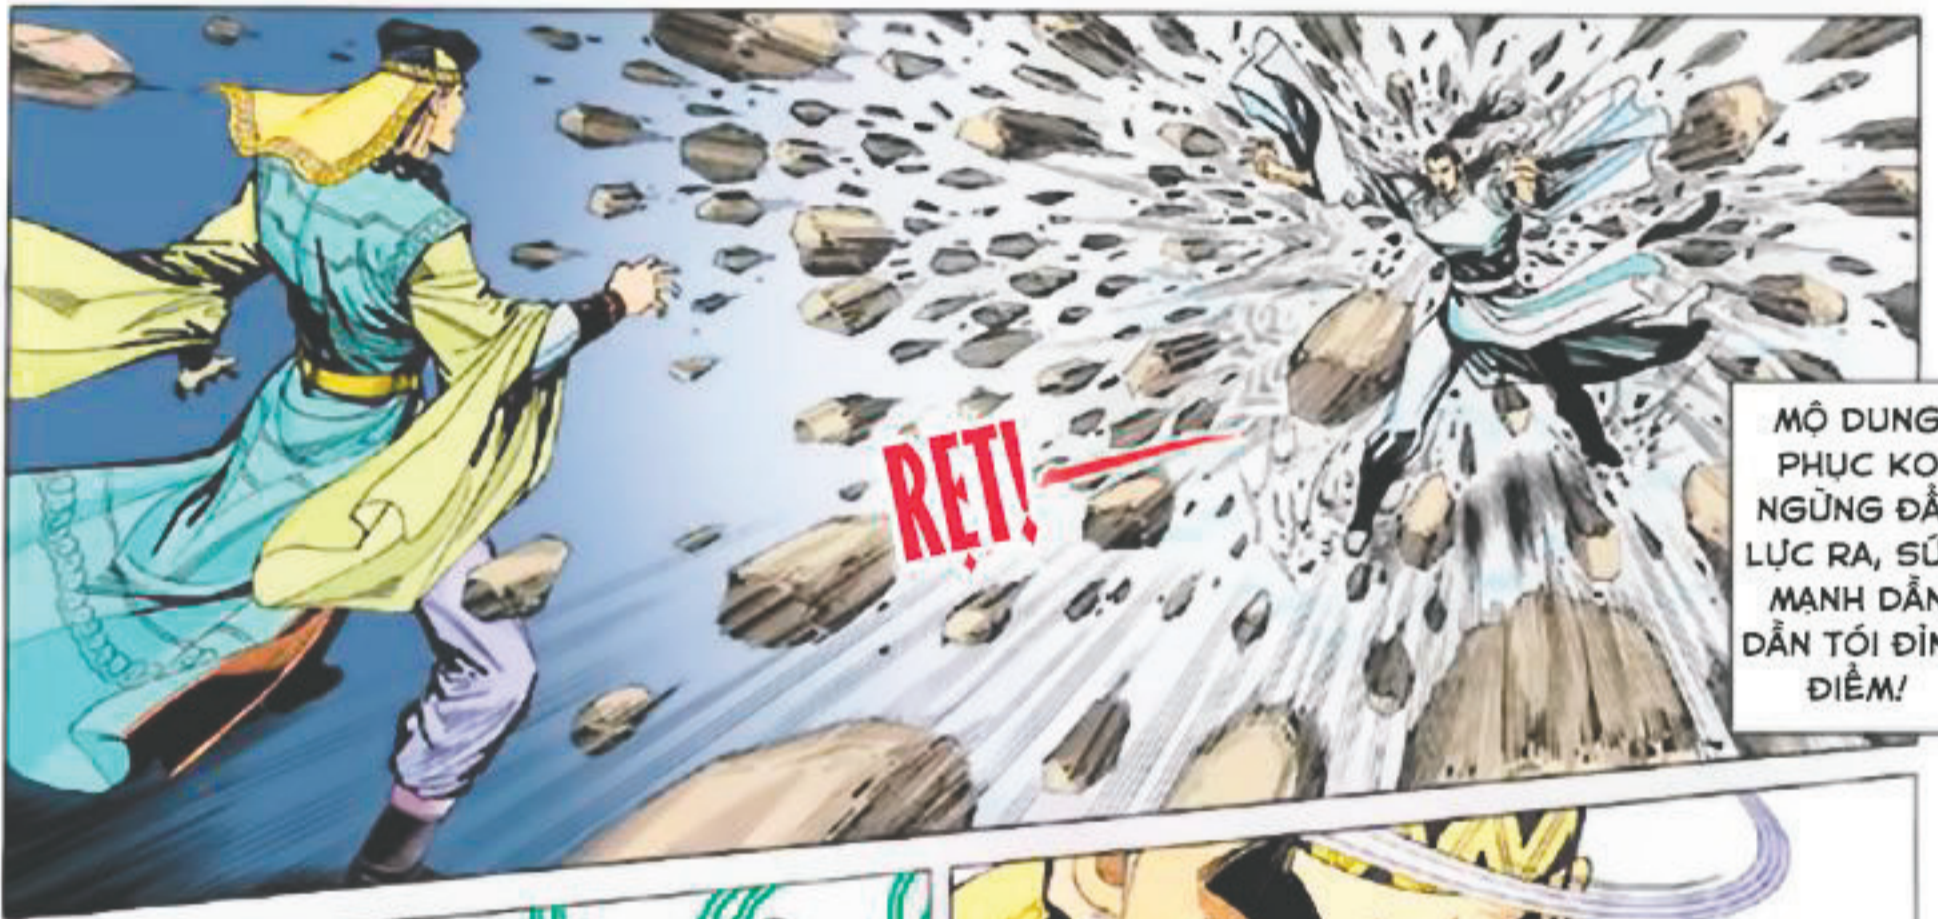

HẮN NÓI
CÓC GHÈ
ĐỒI ĂN THỊT
THIÊN NGÀ
À? THẬT
NỤC CƯỜI,
SAO BẰNG
MỘNG CÔ
ĐƯỢC!

TÊN
TIÊU TỬ
NÀY NỘI
LỰC THÂM
HẬU!

HƯ TRÚC
DỪNG
CHÂN
KHÍ HỒ
THÂN,
SONG VĨ
BỊ NỘI
THƯƠNG
NÊN HƠI
HỒN
LOẠN

MỘ DUNG PHỤC VỘI
VẬN DỤNG NỘI LỰC,
ĐÁT ĐÁ VĂNG LÊN, TIẾN
VỀ PHÍA HƯ TRÚC!