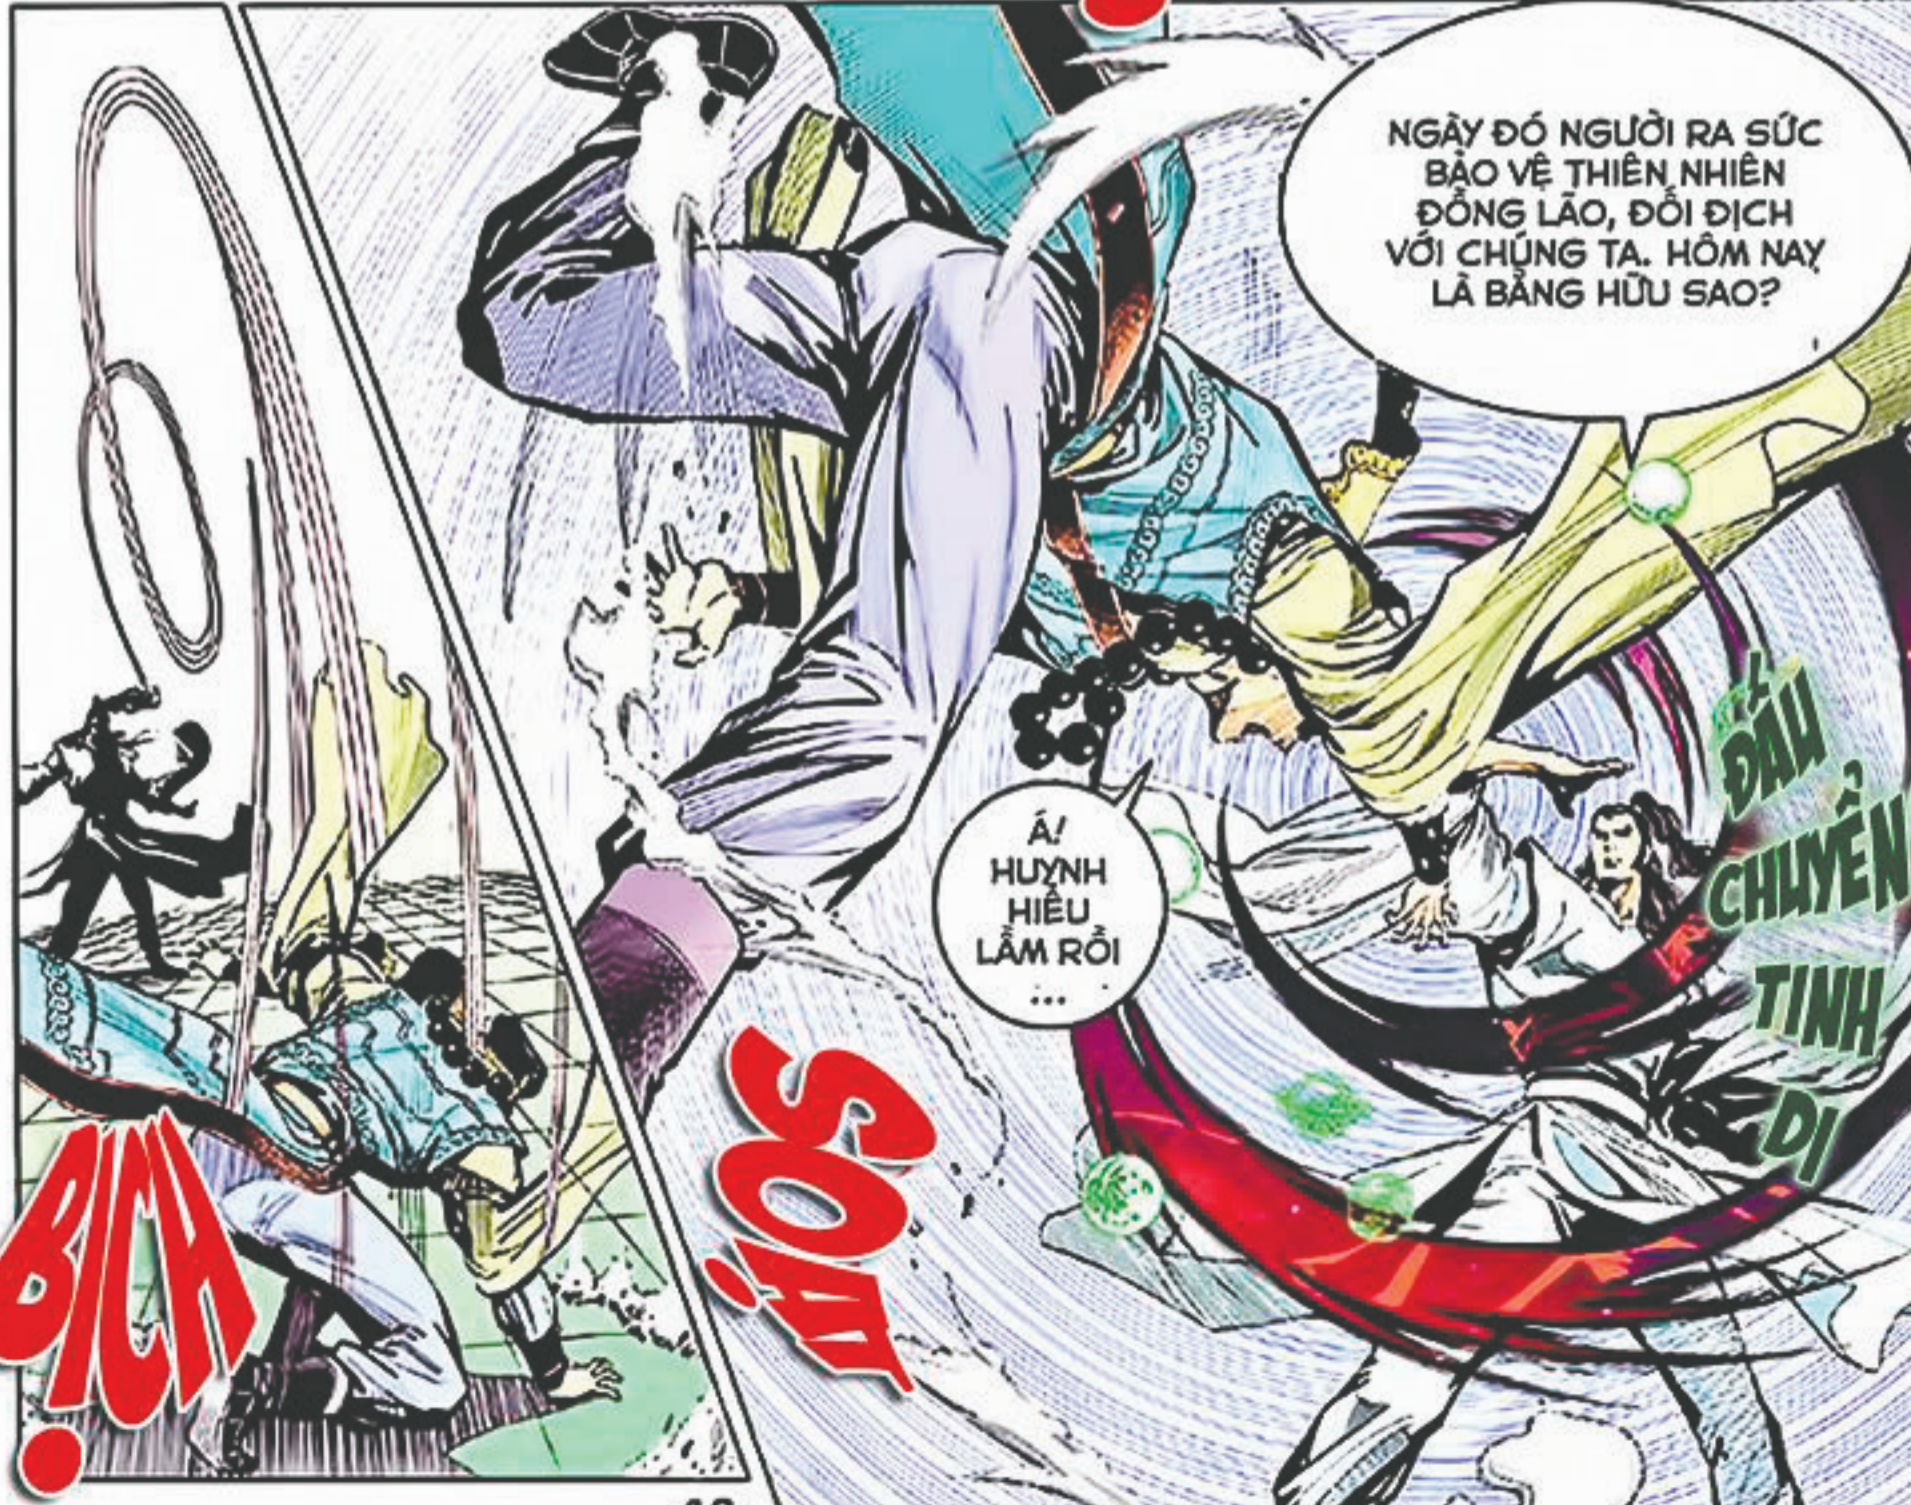

ỒI, SINH TỬ
PHỤ PHÁT
TẮC!

.....

MỘ DUNG
CÔNG TỬ?
CÔNG TỬ
ĐỊNH LÀM
GÌ?

ĐỂ TÔI
XEM ...

PAC

NGÀY ĐÓ NGƯỜI RA SỨC
BẢO VỆ THIÊN NHIÊN
ĐỒNG LÃO, ĐỐI ĐỊCH
VỚI CHÚNG TA. HÔM NAY
LÀ BẢNG HỮU SAO?

Á!
HUYNH
HIÊU
LÀM RỒI
...