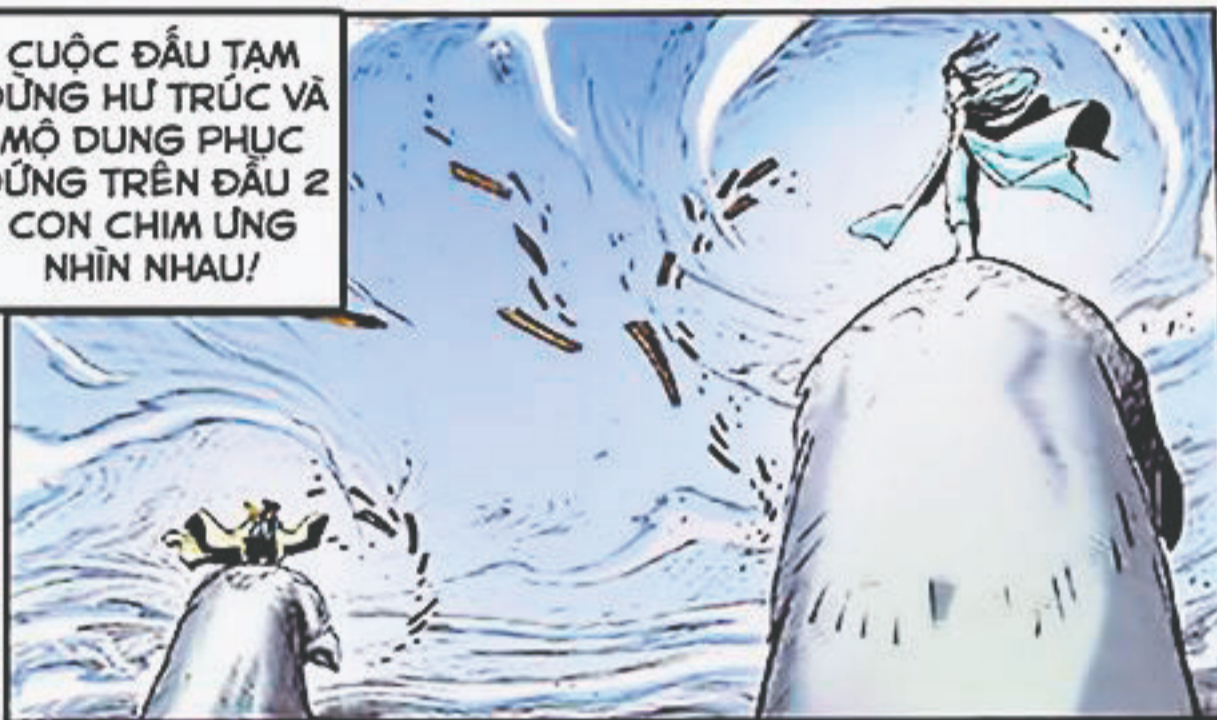

ẦM

MỘ DUNG
PHỤC KO
ĐÁNH
CHƯỜNG NỮ
MÃ TÂN CÔNG
VÀO HƯ TRÚC
TỪ TRÊN CAO

THỂ ĐÁNH QUÁ MẠNH
NÊN HƯ TRÚC KO
DÁM DỪNG CHÂN KHÍ
HỘ THÂN PHẢI RA
CHIỀU ĐÁNH LẠI.
CHƯỜNG CƯỚC GIAO
ĐẦU THẬT MÃNH LIỆT!

ÁNH CHỚP LÓE LẶN, ĐẤT
NHƯ RUNG CHUYỀN. HAI
BÓNG NGƯỜI BAY VỤT RA
KHỎI ĐIỆN ...

ĐOÀN DỤ,
VƯƠNG NGŨ
YÊN VÀ Ô
LÃO ĐẠI VỘI
CHẠY RA
NGOÀI ĐIỆN
XEM SAO

CUỘC ĐẤU TAM
DỪNG HỮ TRÚC VÀ
MÔ DUNG PHỤC
ĐỨNG TRÊN ĐẦU 2
CON CHIM ƯNG
NHÌN NHAU!

THIÊN SƠN
ĐỒNG LÃO DẠY
NGƯỜI RẤT XUẤT
SẮC XEM RA KO
DẠY DỖ NGƯỜI THÌ
KO ĐƯỢC