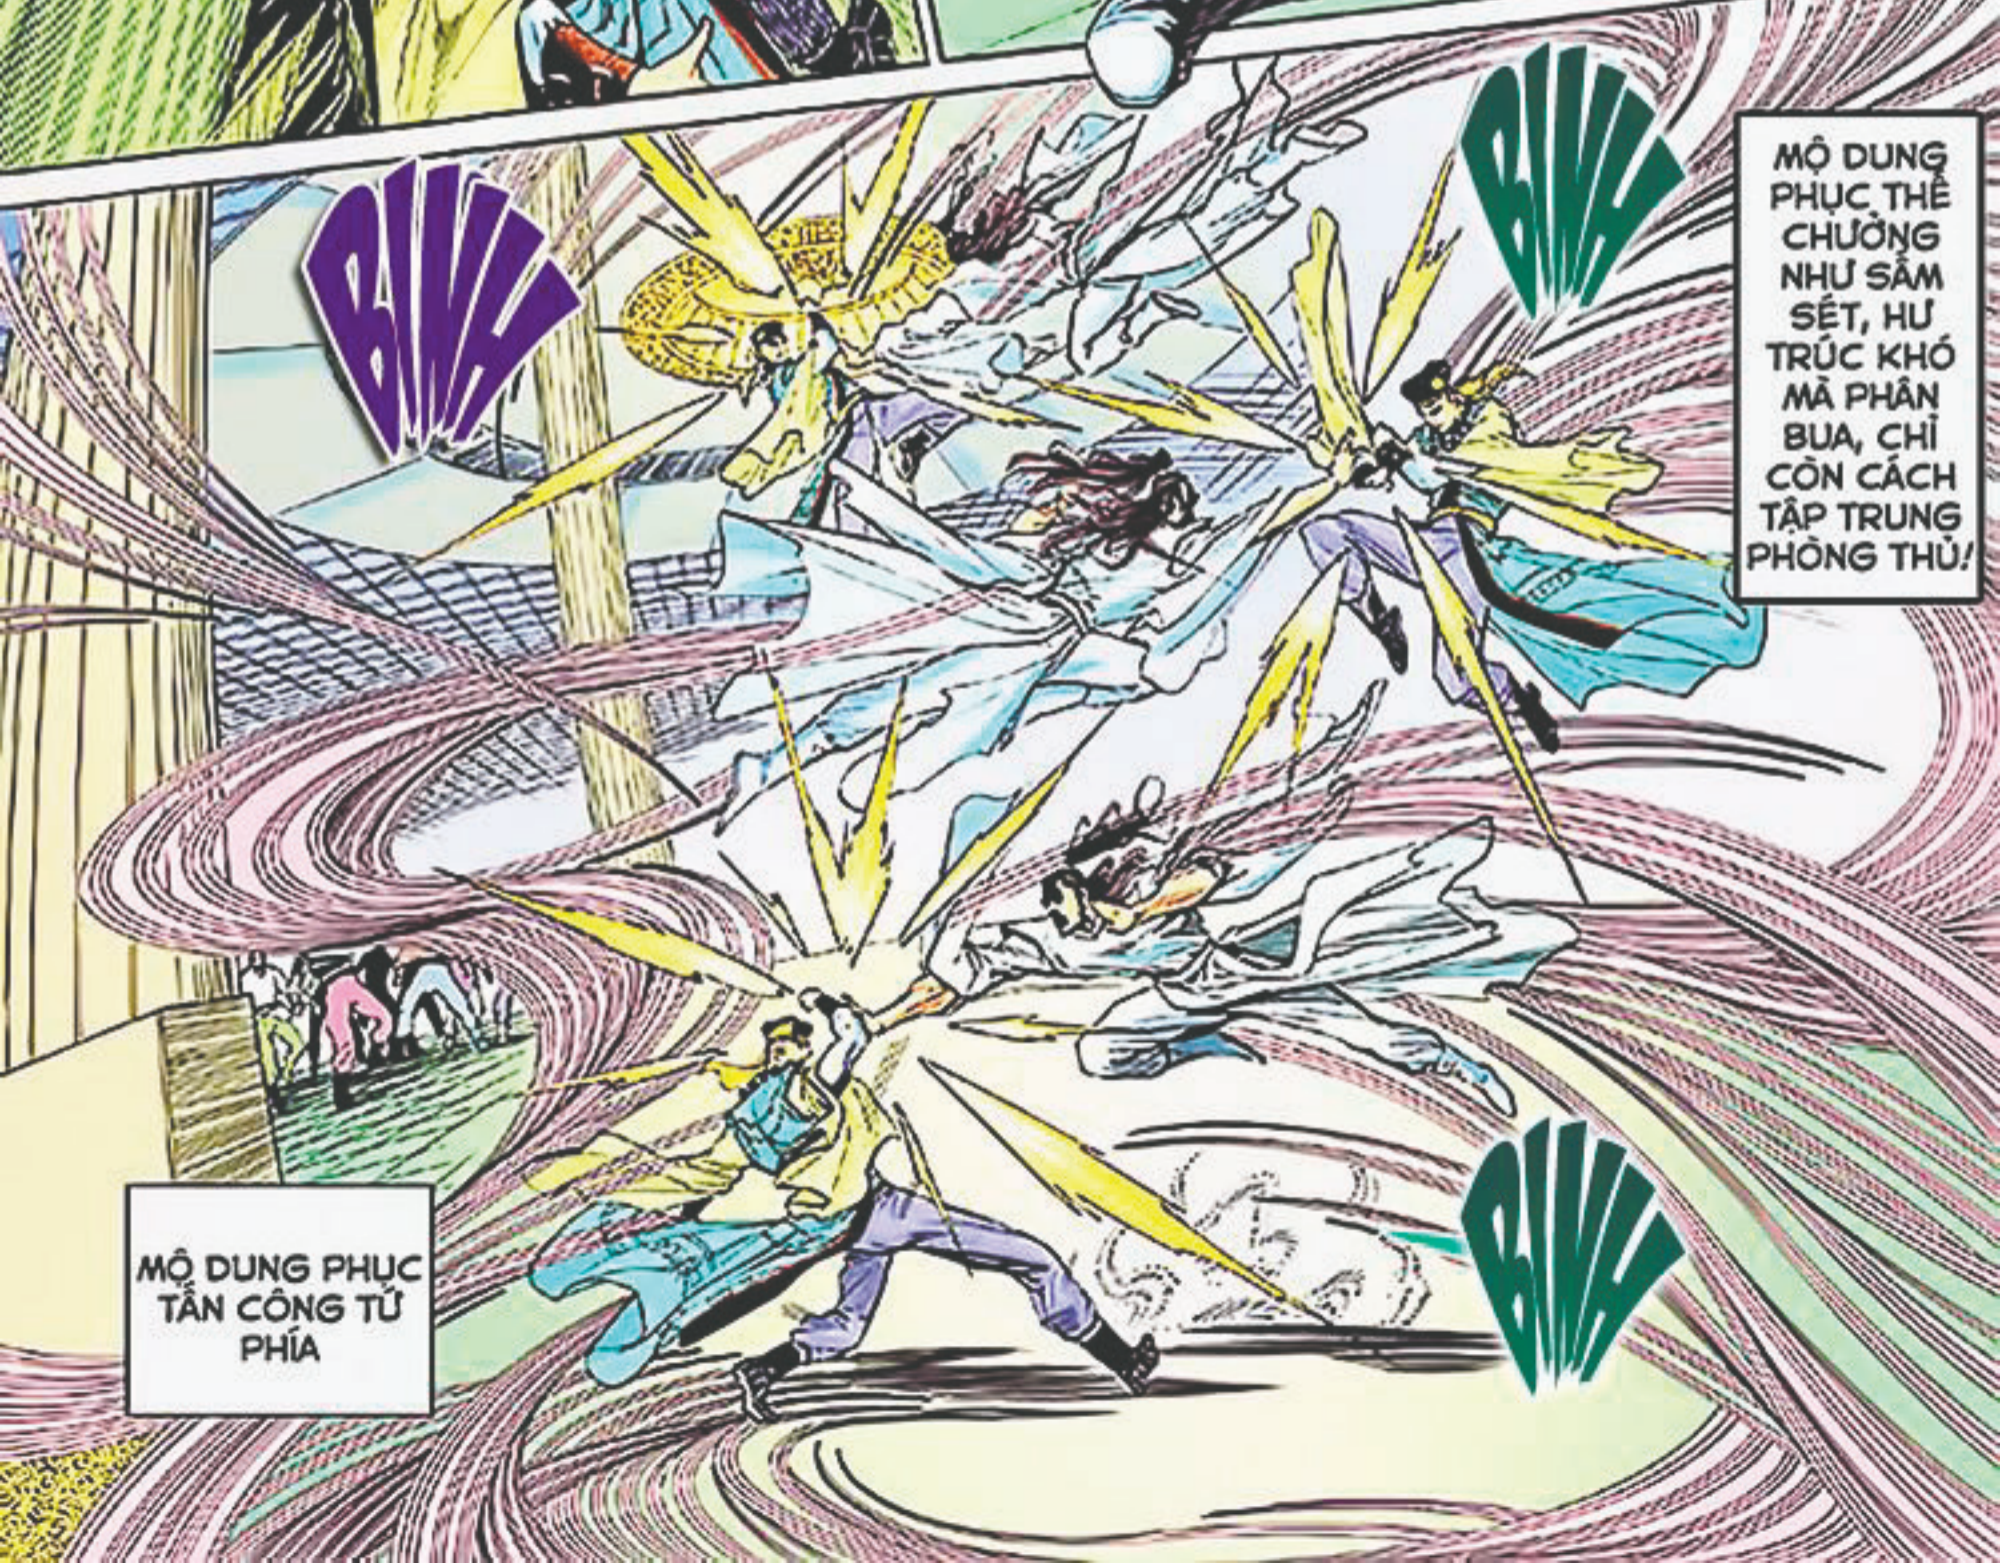

MỘ DUNG PHỤC THỂ CHƯỜNG NHƯ SẮM SÉT, HỮ TRÚC KHÓ MÃ PHÂN BUA, CHỈ CÒN CÁCH TẬP TRUNG PHÒNG THỦ!

MỘ DUNG PHỤC TẤN CÔNG TỪ PHÍA