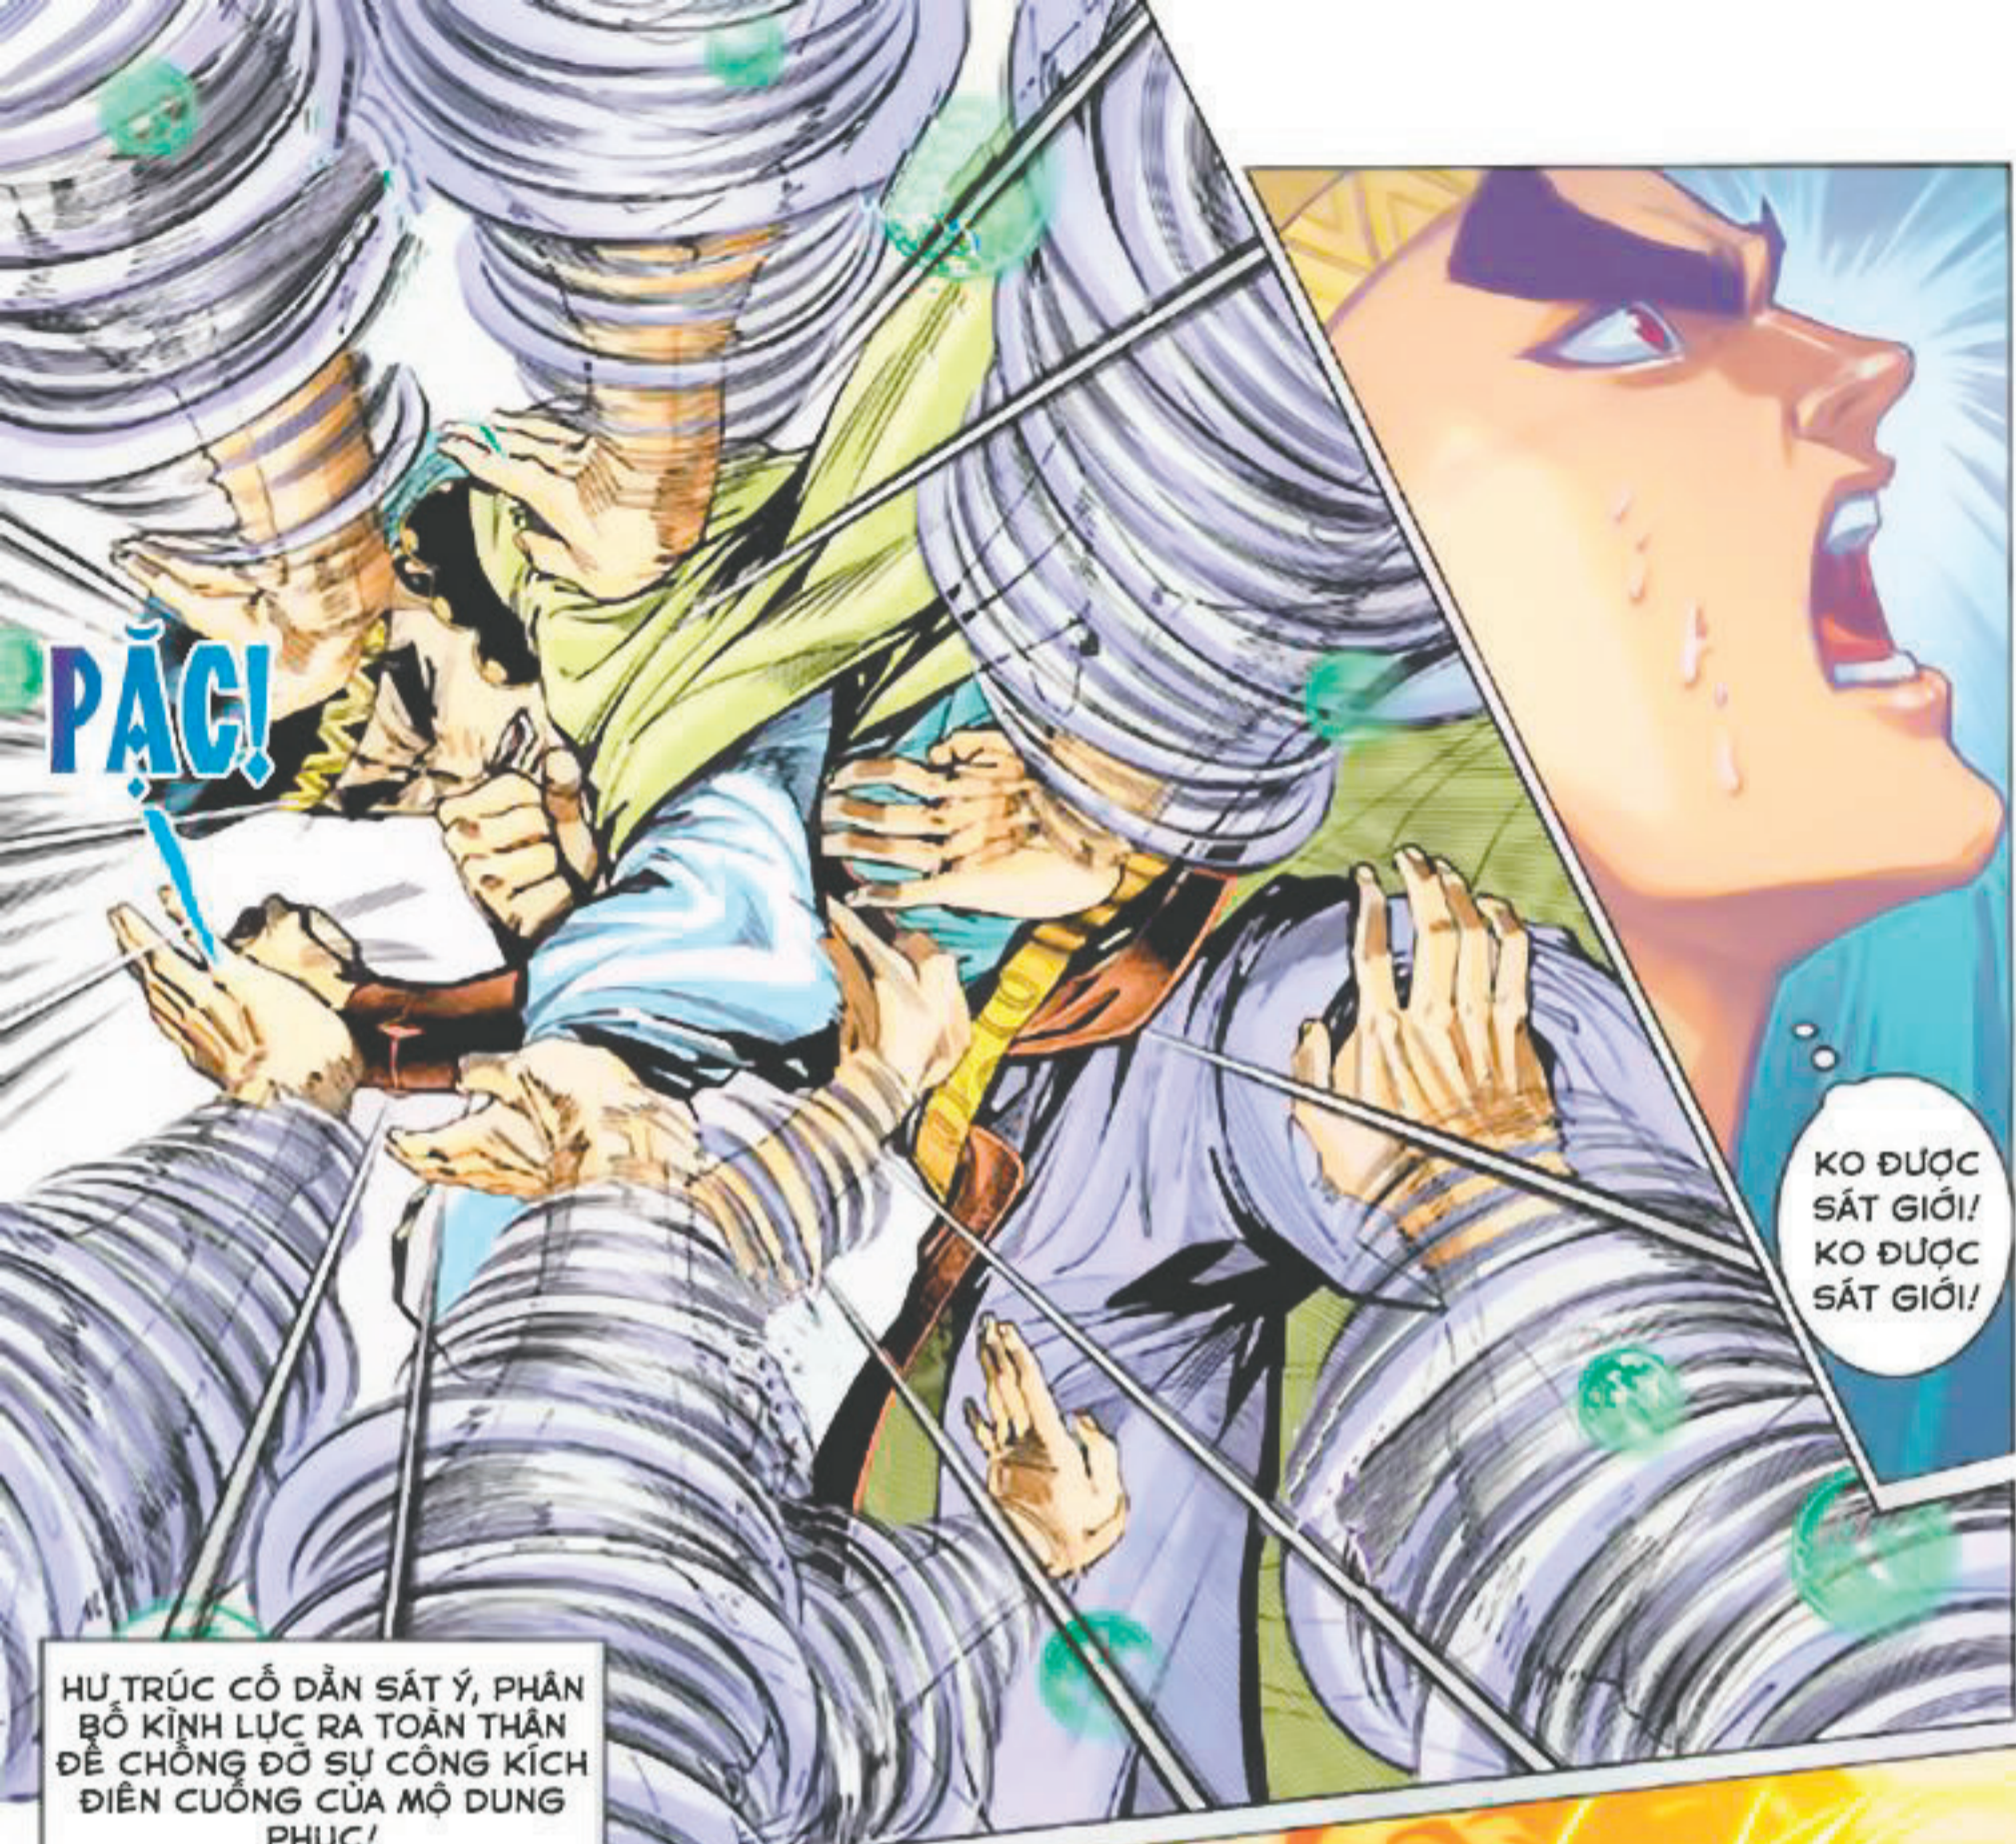

PẶC!

KO ĐƯỢC SẮT GIỚI!
KO ĐƯỢC SẮT GIỚI!

HƯ TRÚC CỔ DẪN SẮT Ý, PHÂN BỐ KINH LỰC RA TOÀN THÂN ĐỂ CHÔNG ĐỠ SỰ CÔNG KÍCH ĐIÊN CUỒNG CỦA MỘ DUNG PHỤC!