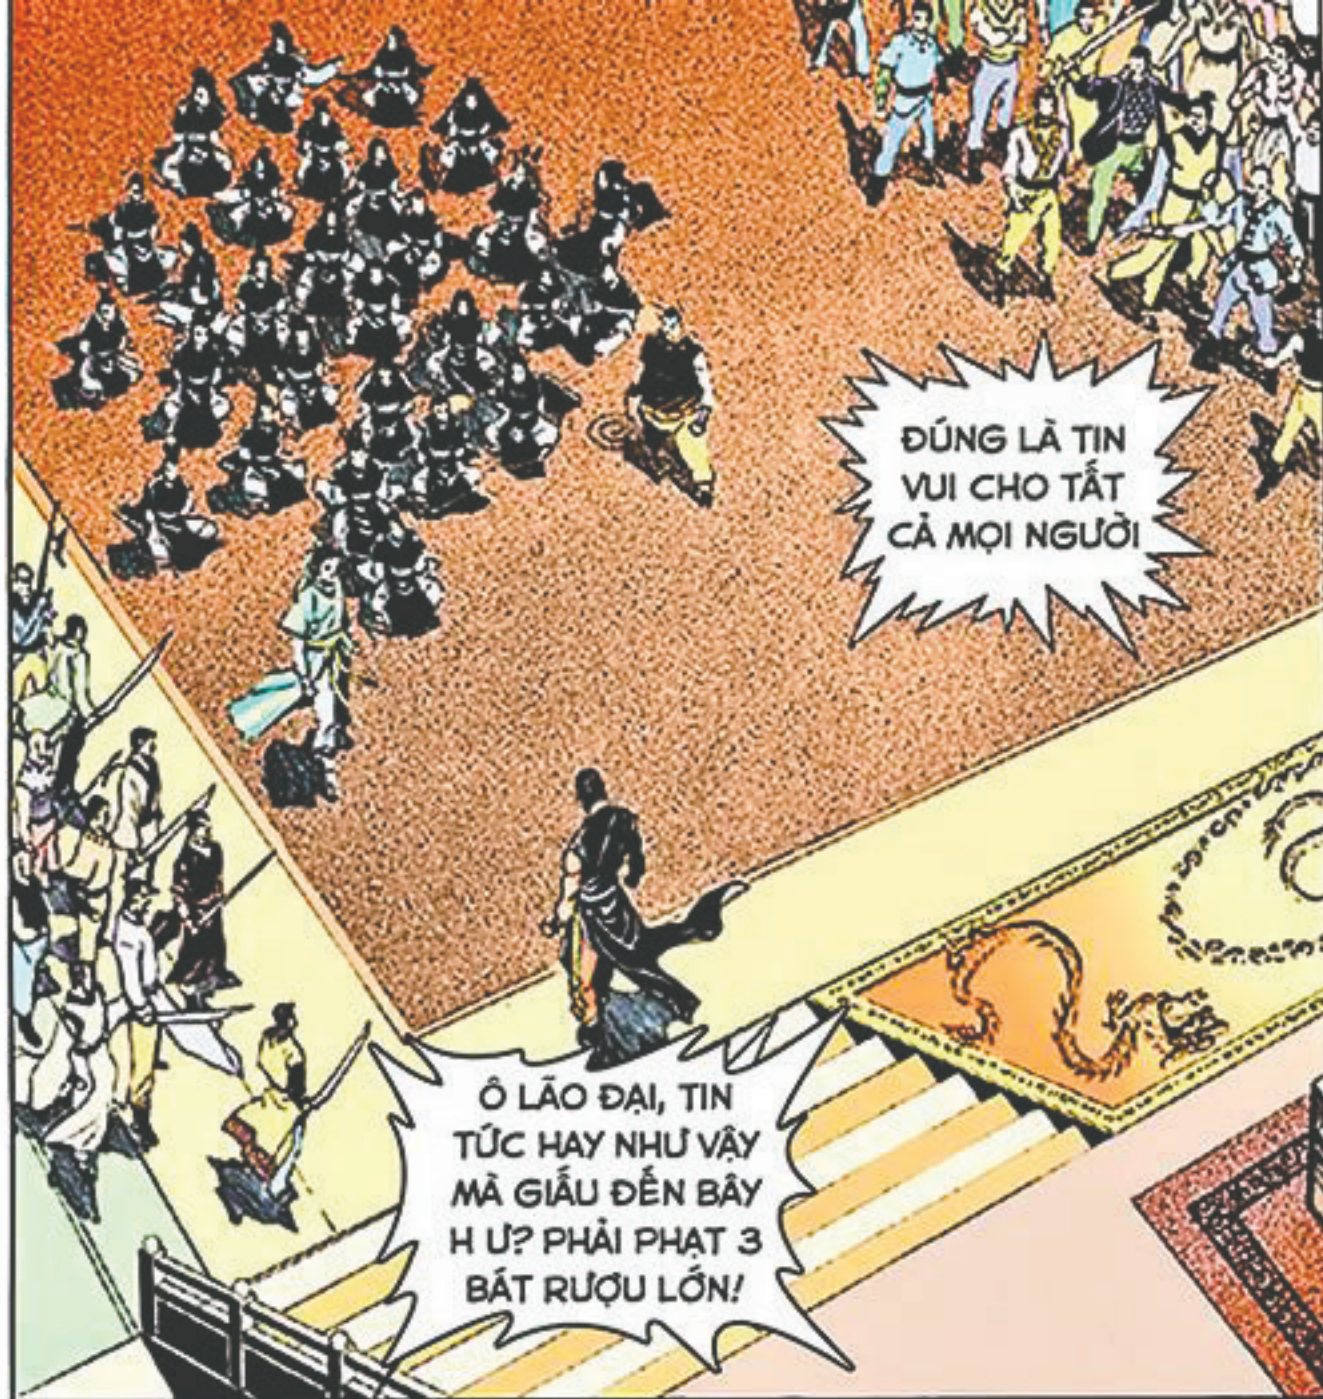

Ồ LÃO ĐẠI
LẤY TRONG
TÚI VẢI RA 1
VẬT, TRÔNG
GIỐNG NHƯ
CHÂN
NGƯỜI VẬY!

Á!!! CHÂN
CỦA TÔN
CHỦ!?

SINH TỬ PHÙ LẮY
MẠNG RỒI! HA HA

....

THẤY CÓ
NGƯỜI THÂM
HẠI NHƯ VẬY,
MỌI NGƯỜI
LO LẮNG SỢ
HÀI

TRONG SỐ ĐÓ CÓ
1 ĐỘNG CHỦ
NGHE VẬY SỢ QUÁ
NÊN SINH TỬ PHÙ
BỘT PHÁT!