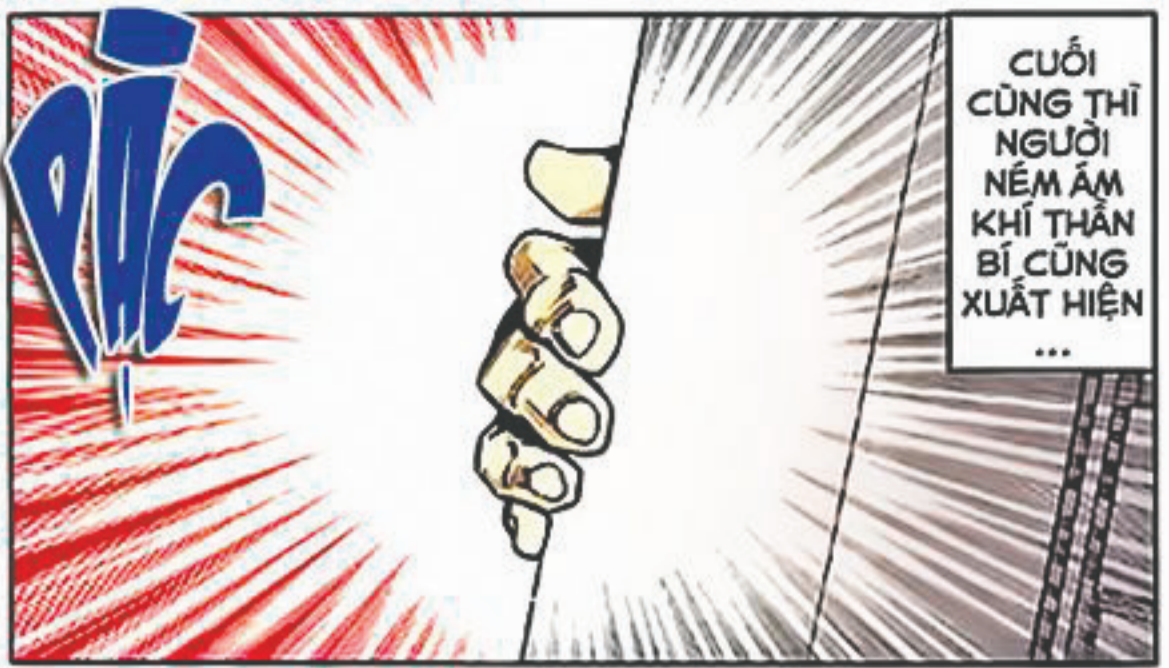

THIÊN SƠN ĐỒNG
LÃO DÙNG SINH TỬ
PHÙ DỌA NGƯỜI, DÙ
VÕ CÔNG CỦA MỤ
CÓ CAO THÌ CŨNG
LÀ BÀ GIÀ GẦN TRĂM
TUỔI RỒI !

ĐỒNG LÃO CÓ THỂ
CHƯA CHẾT, MỘ DUNG
PHỤC HY VỌNG NHƯ
VẬY LÀ MUỐN NHÂN CƠ
HỘI LẬP CÔNG ...

CHỦ NHÂN LINH THỪ
CUNG ĐÃ VỀ ĐẾN PHẢI
KỖ? TẠI HẠ LÀ CÔ TÔ
MỘ DUNG PHỤC XIN MỜI
VÀO TƯỢNG KIẾN!

MỘT LÚC
LÂU SAU,
VĂN KỖ
CÓ THẤY
CỬA LỚN
CÓ
ĐỘNG
TĨNH GÌ?

CUỐI CÙNG THÌ NGƯỜI NÉM ẨM KHÍ THẦN BÍ CŨNG XUẤT HIỆN ...

HỮU TRÚC ĐẠI SƯ
LẦM LẪM KÒ GẶP
NGƯỜI VẪN
KHỎE CHỦ?

Ồ, ĐOÀN
CÔNG TỬ
CŨNG Ở ĐÂY
À?

CÁC VỊ, ĐỒNG
LÃO ĐÃ TẠ THỀ
RỒI, XIN CÁC
VỊ ĐỪNG CHẬP
CHUYỆN CŨ ...