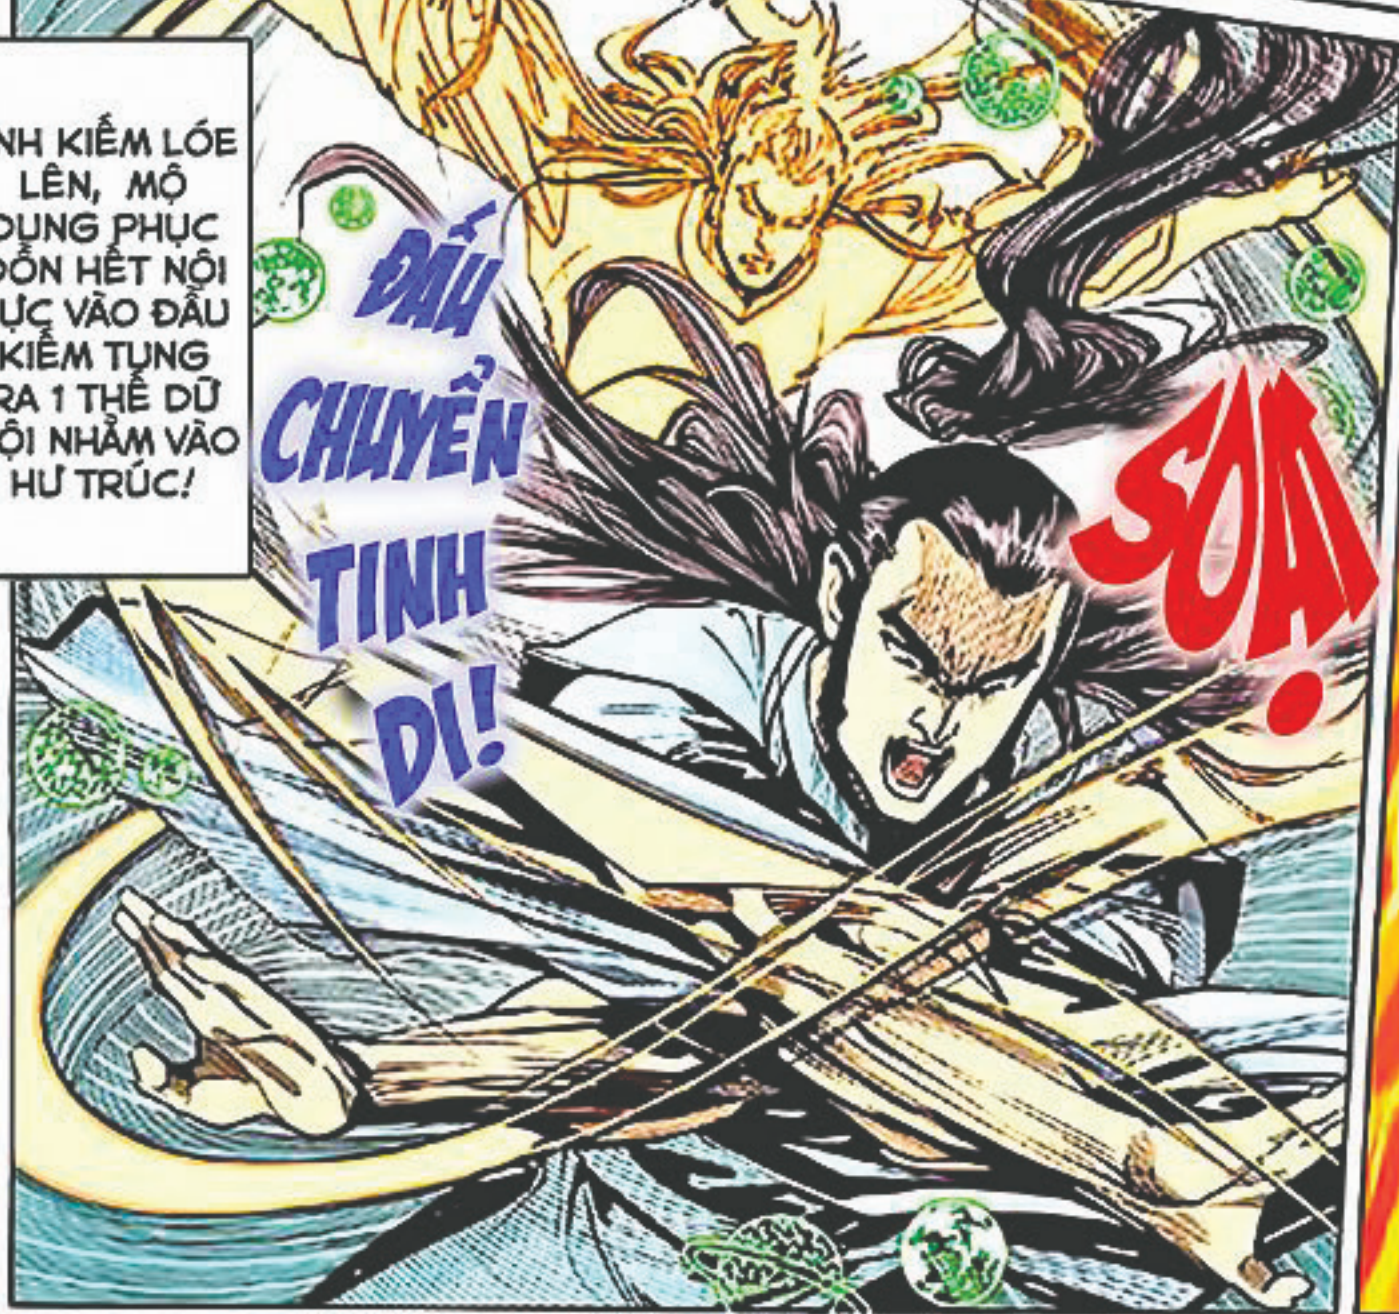

TRƯỜNG KIẾM CỦA MỘ DUNG BỊ GÂY VỤN