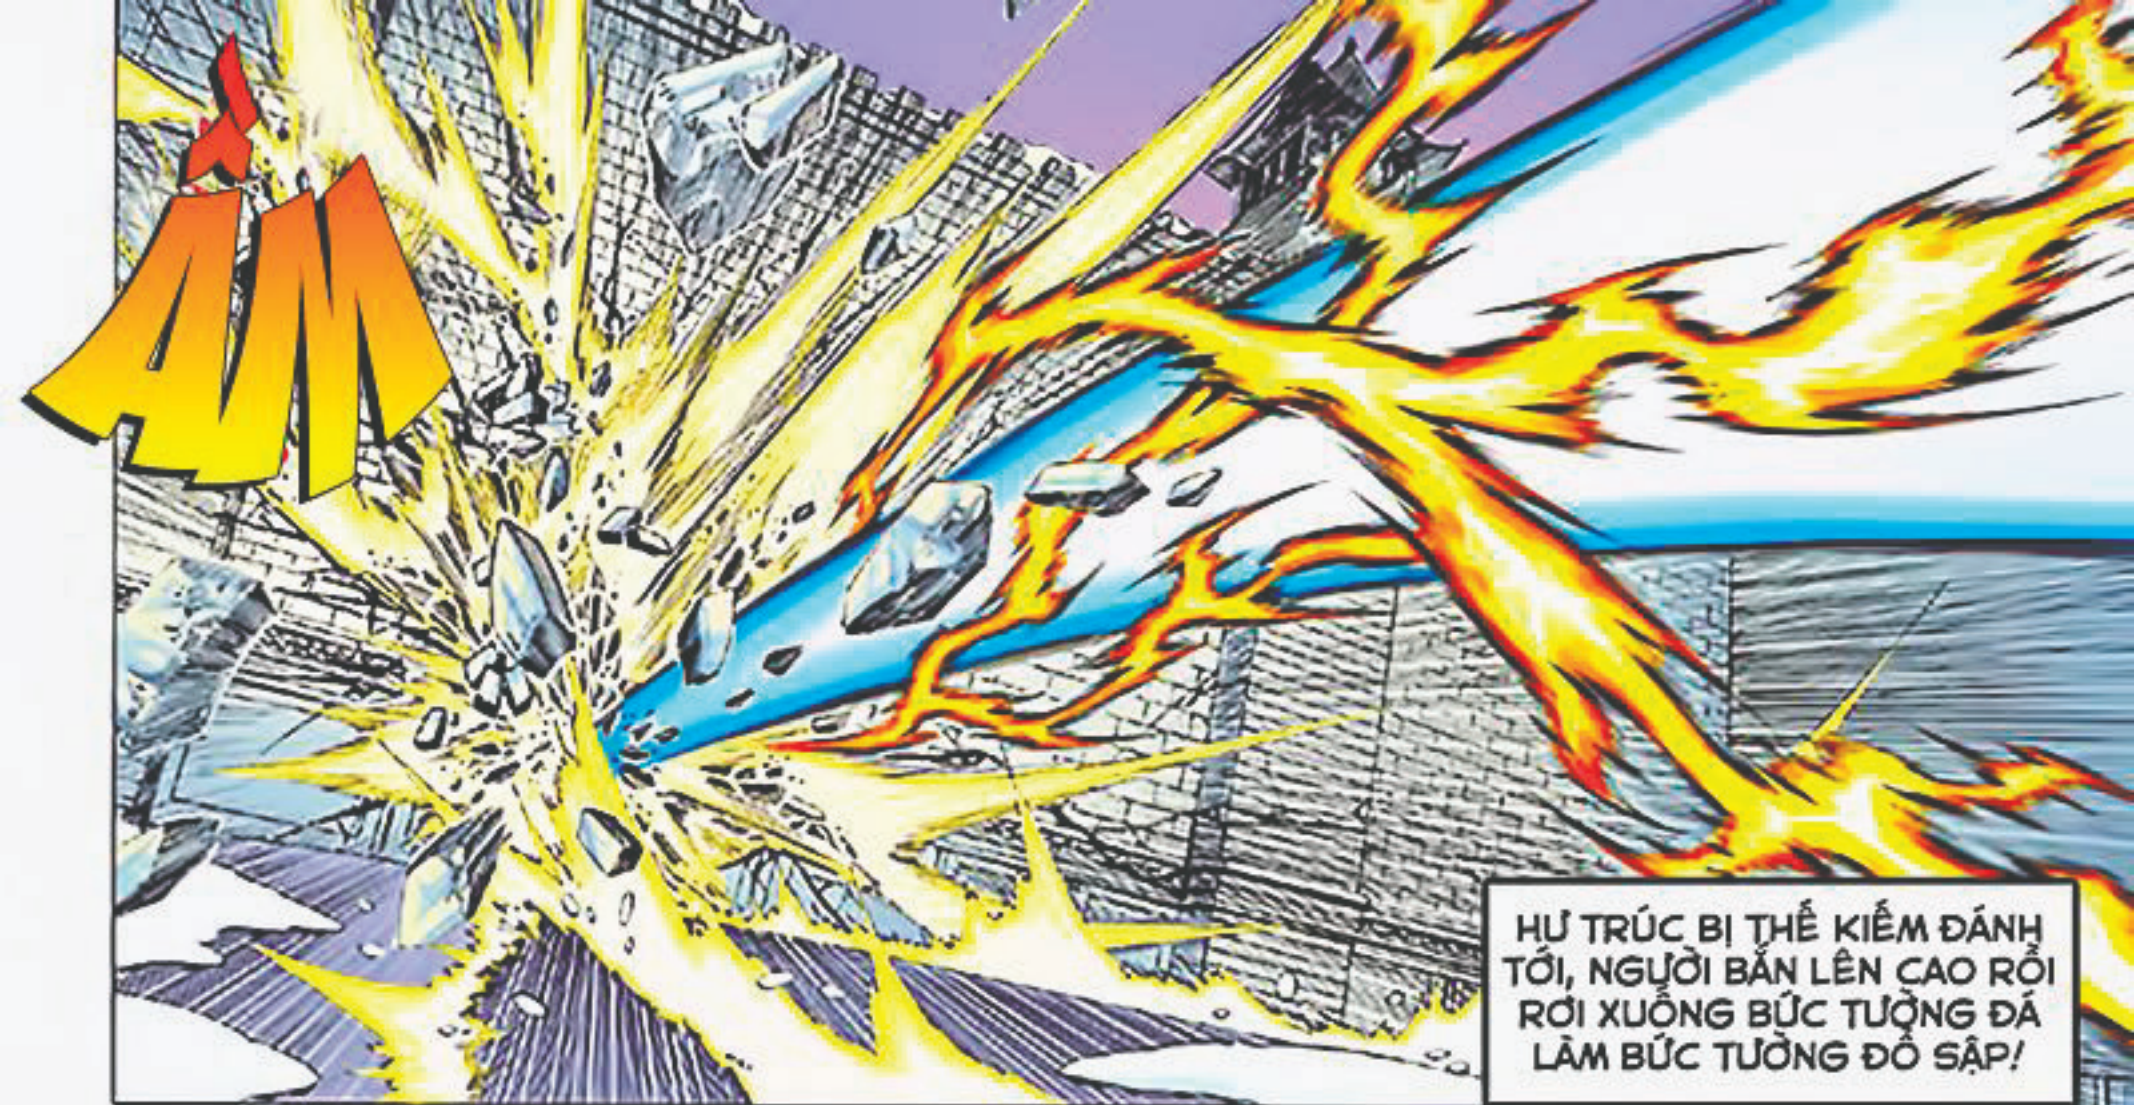

HƯ TRÚC BỊ THỂ KIẾM ĐÁNH TỐI, NGƯỜI BẮN LÊN CAO RỒI RƠI XUỐNG BỨC TƯỜNG ĐÁ LÂM BỨC TƯỜNG ĐỔ SẬP!