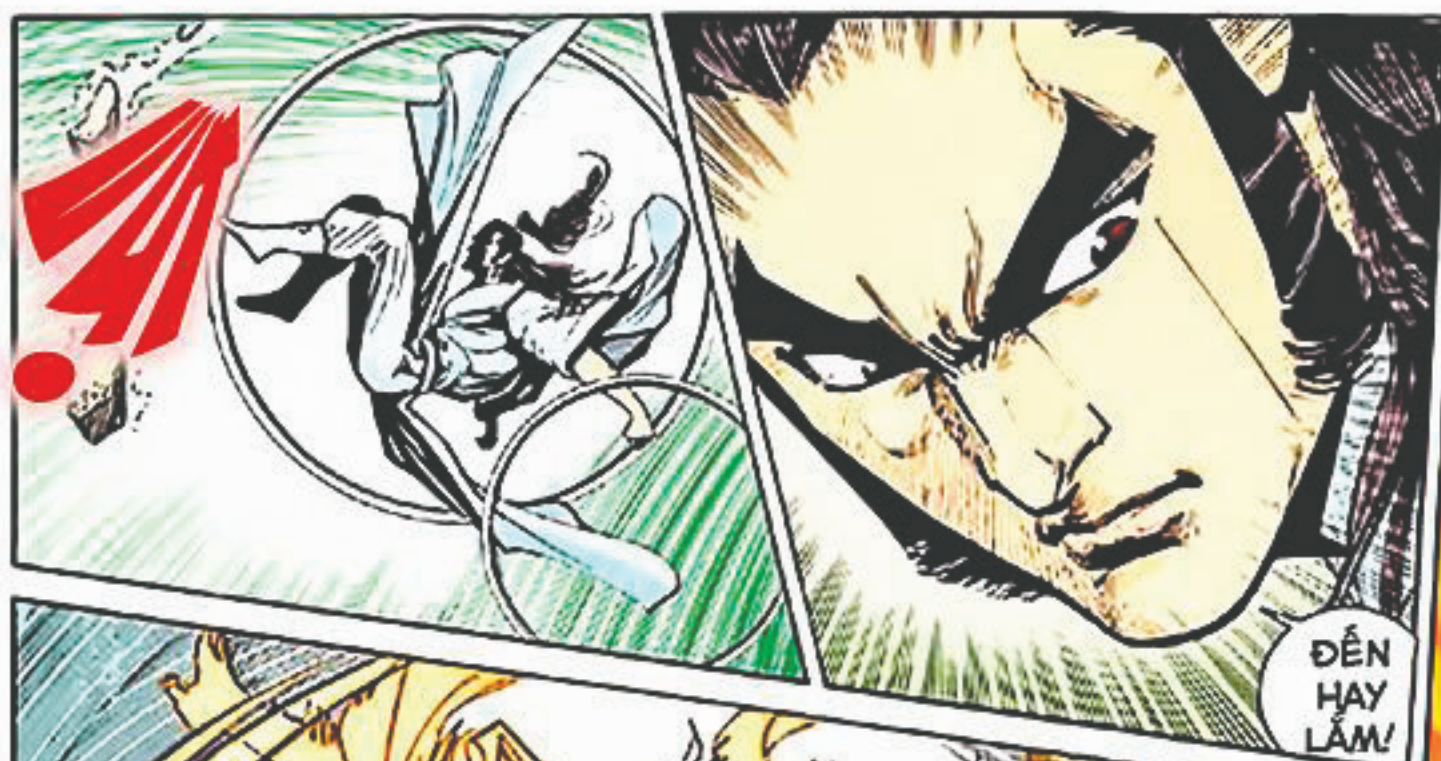

ĐẾN HAY LÀM!

ÁNH KIẾM LÓE LÊN, MỘ DUNG PHỤC ĐÓN HẾT NỘI LỰC VÀO ĐẦU KIẾM TUNG RA 1 THẺ DỮ DỘI NHẢM VÀO HƯ TRÚC!

ĐẦU CHUYỂN TINH ĐI!

SỤA!