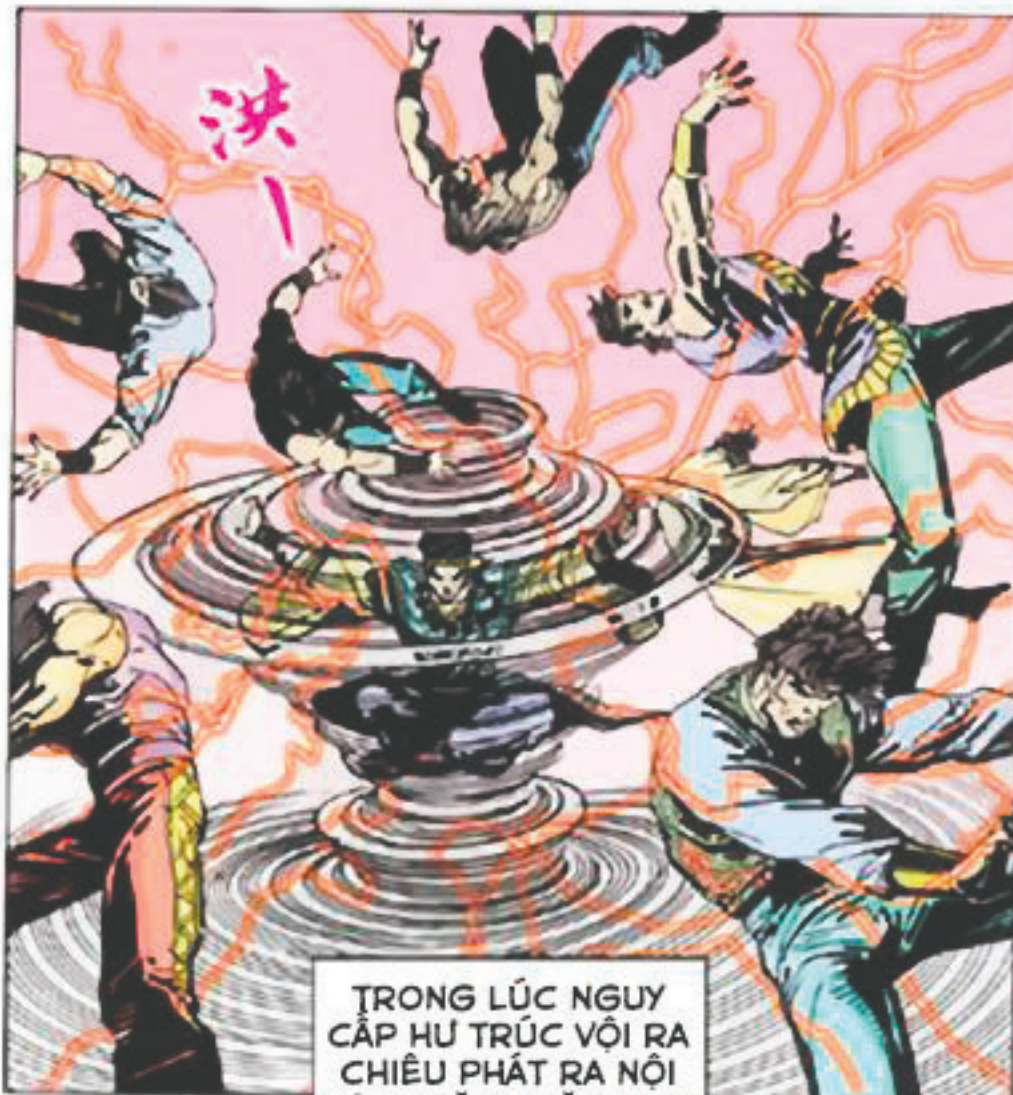

HÔNG RỒI !
PHẢI CHỮA TRỊ
NGAY, NẾU KO TẮT
CẢ MỌI NGƯỜI Ở
ĐÂY SẼ CHẾT
THÂM!

TRONG ĐẠI ĐIỆN CÓ
BẢY NGƯỜI ĐANG GIẤY
DỤA GÀO THÉT, ĐIÊN
CUỒNG ĐAU ĐỚN,
SINH TỬ PHÙ ĐANG
PHÁT TẤN, KHIẾN HỌ
RẤT KHỔ SỞ

Á!

Á!

Á!

TRONG LÚC NGUY
CẤP HƯ TRÚC VỘI RA
CHIÊU PHÁT RA NỘI
LỰC NGĂN CHẶN SINH
TỬ PHÙ PHÁT TẮC !

QUẢN HÙNG HOÀNG HỒT
LO SỢ, KO BIẾT NGƯỜI
KỂ TÍP LÀ AI?