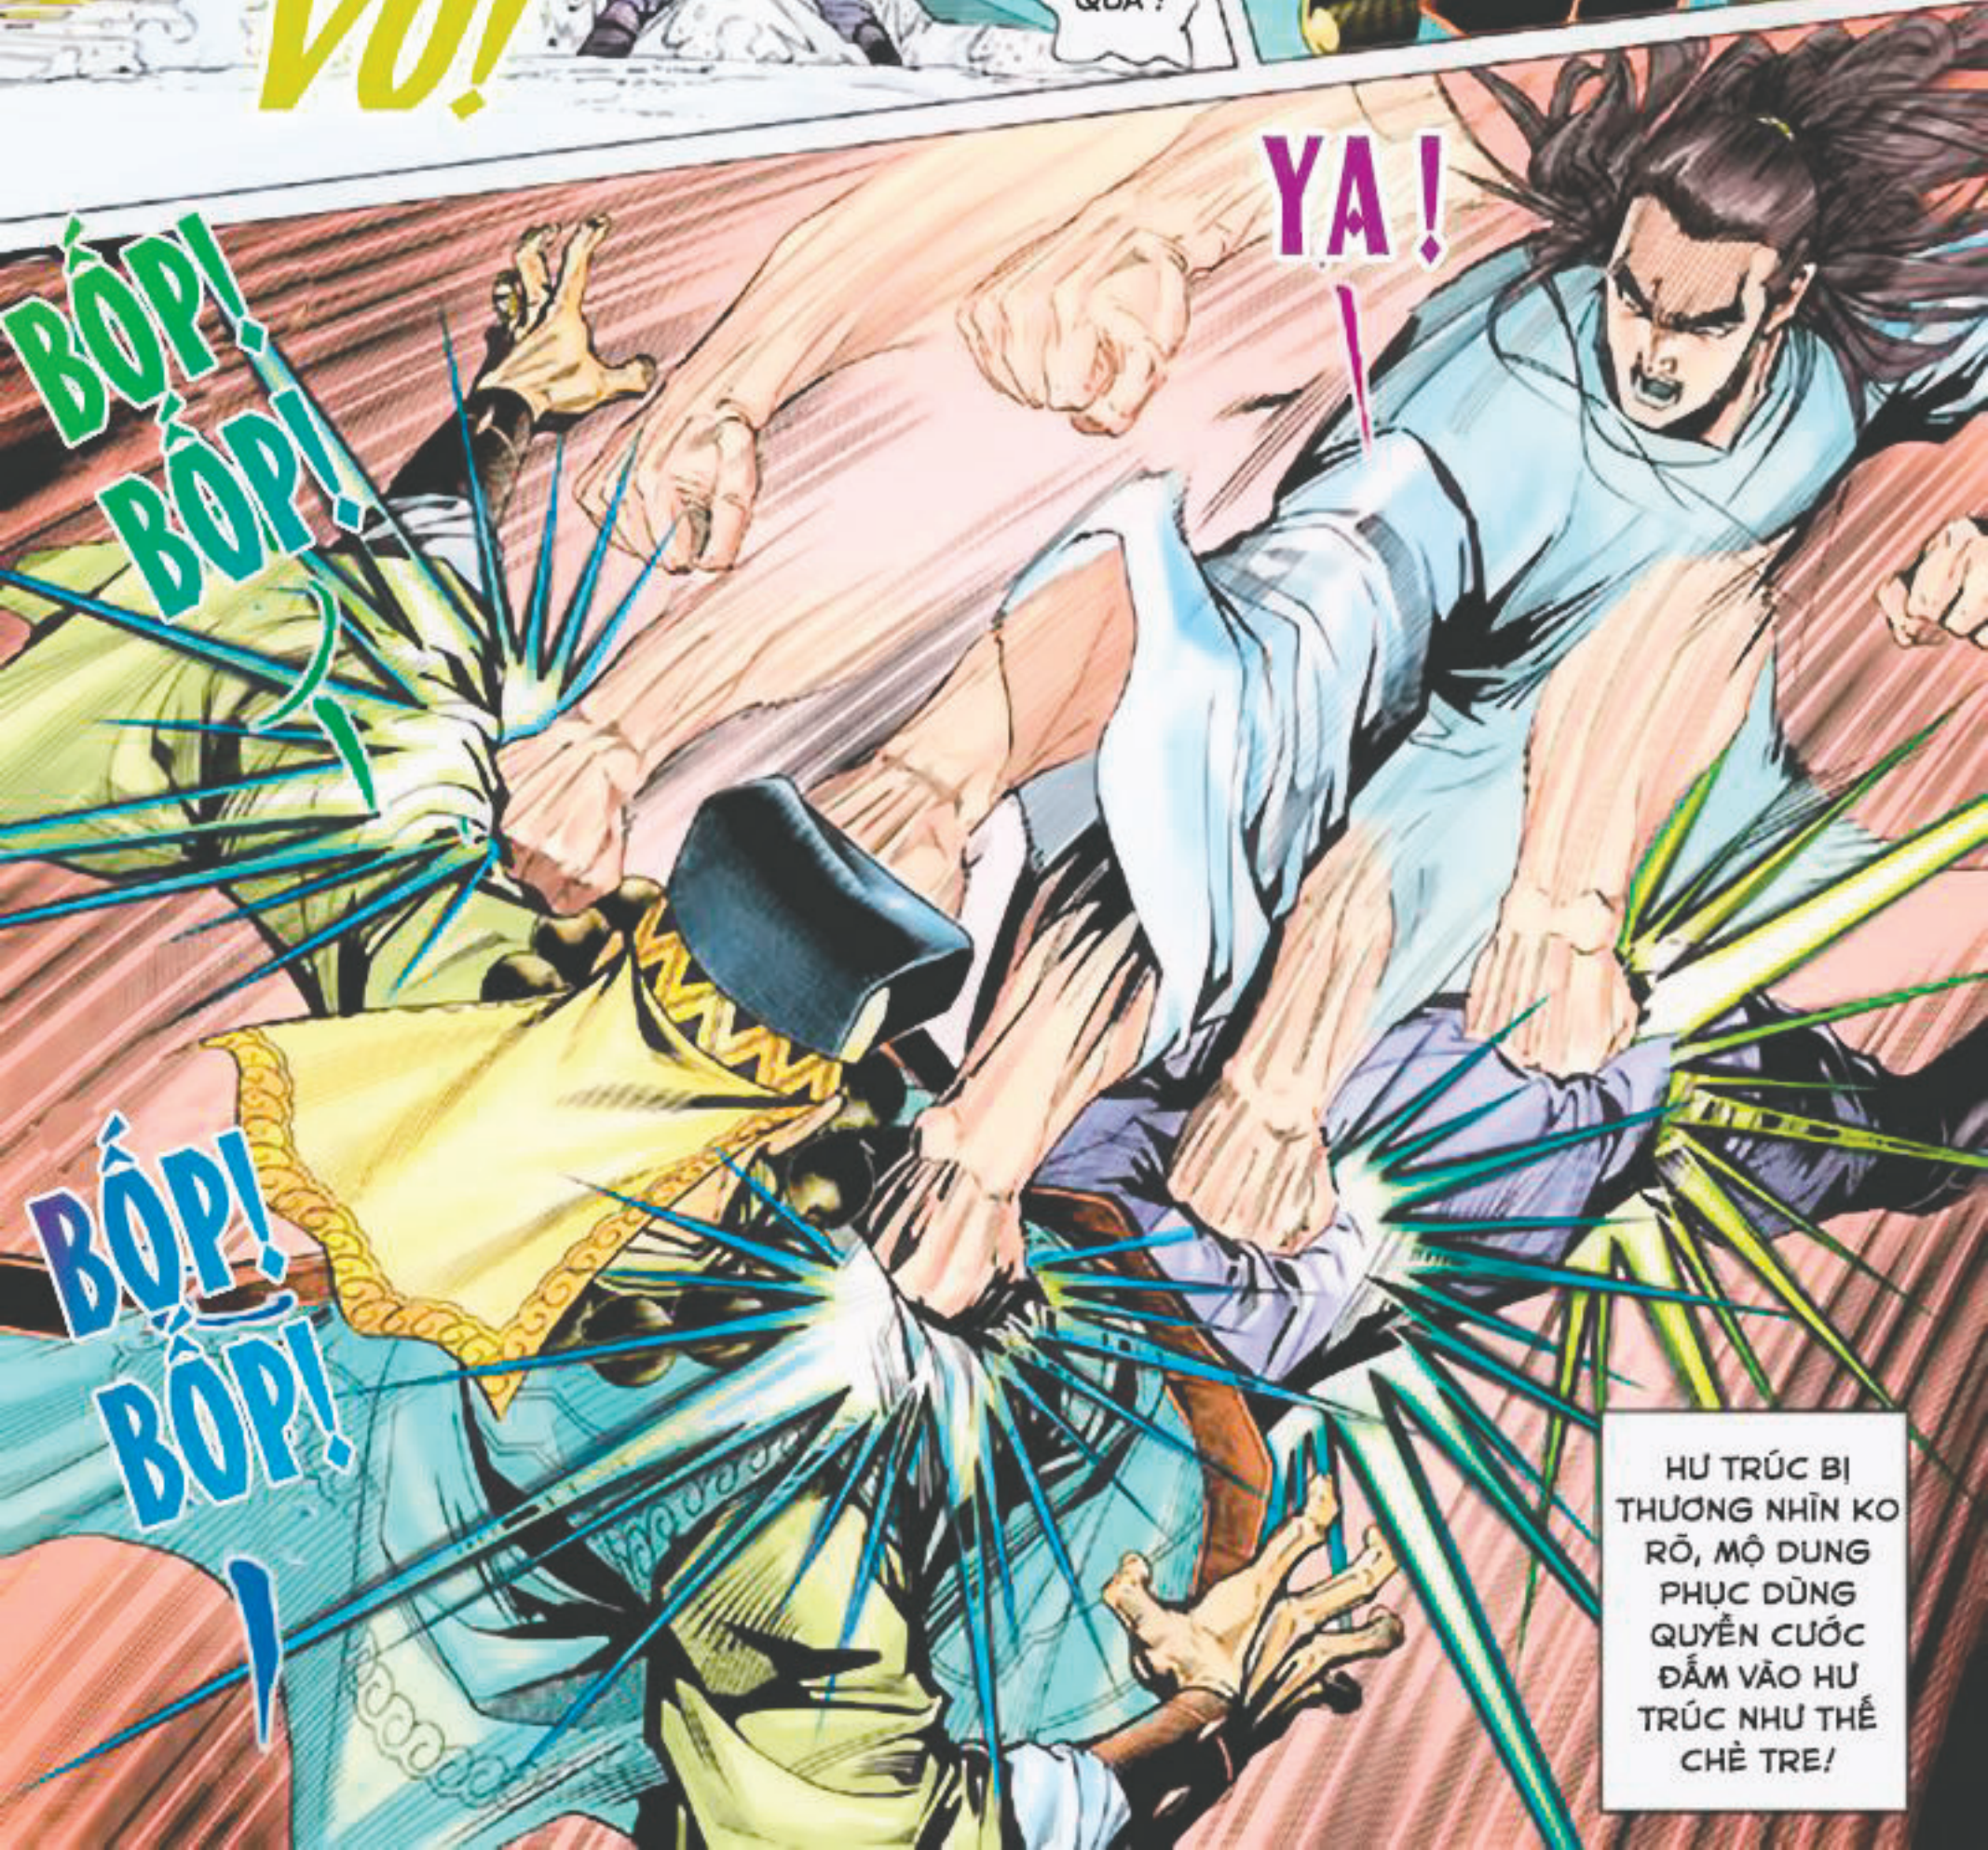

YA!

BÓP!
BÓP!

BÓP!
BÓP!

HƯ TRÚC BỊ THƯƠNG NHÌN KO RÕ, MỘ DUNG PHỤC DÙNG QUYỀN CƯỚC ĐẮM VÀO HƯ TRÚC NHƯ THỂ CHÈ TRE!